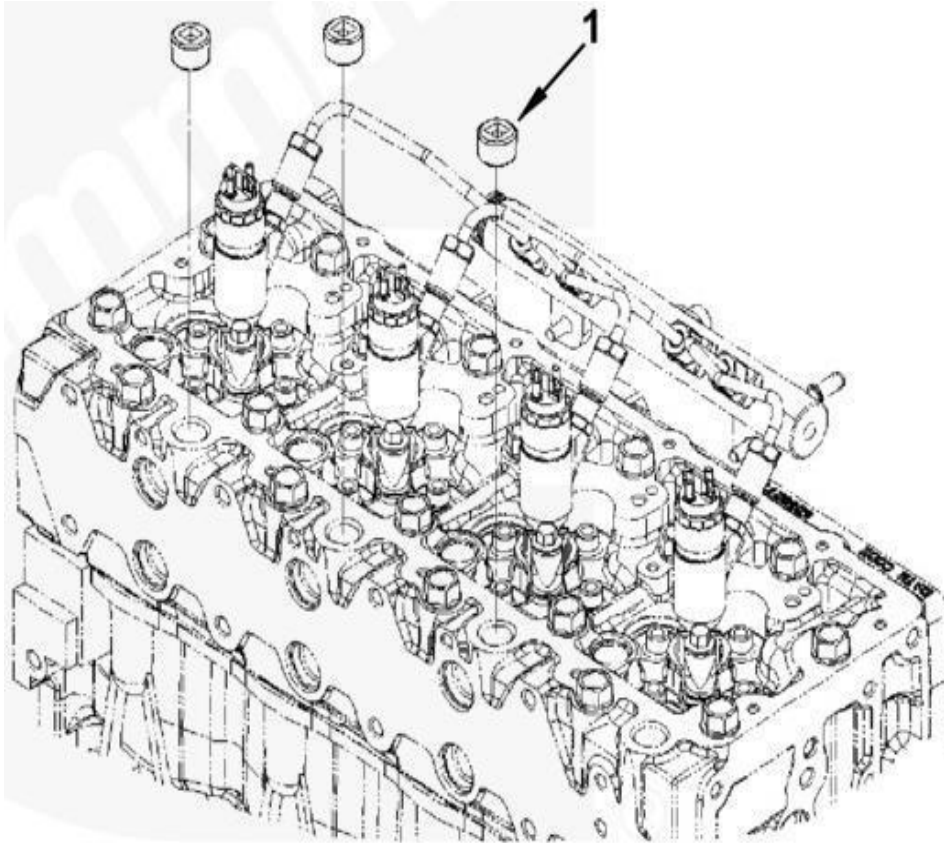

Item	EAN	Nombre	Cant
1	7701023306669	Tapon Roscado-1/2 NPT	1