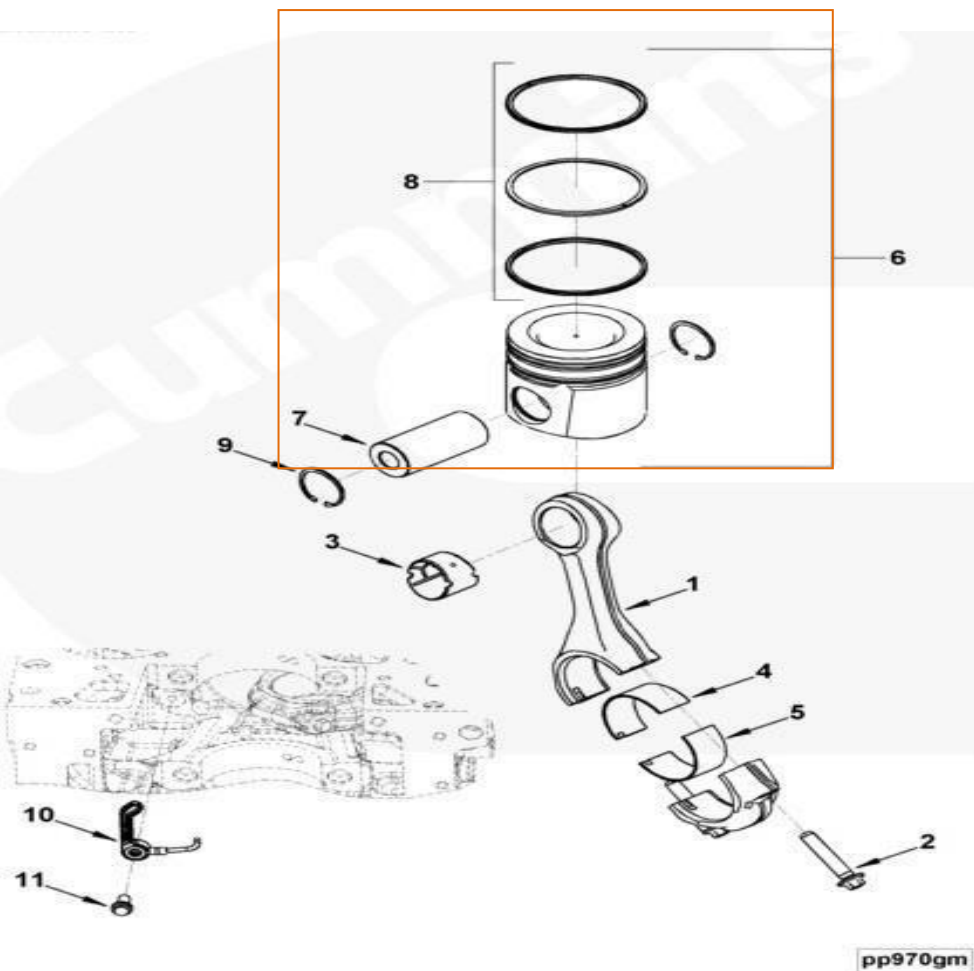

Item	EAN	Nombre	Cant
1	7701023598156	Biela	4
2	7701023305716	Perno de Biela	2
3	PLU	Buje Biela	1
4	7701023510660	Casquete Sup Biela	4
5	7701023510677	Casquete Inferior Biela	4
6	7701023510301	Kit Pistón (STD)	4
7	7701023510431	Bulón de Pistón	1
8	7701023510578	Anillos x1 Pistón	1
9	7701023293891	Pin de Bulón	2
10	7701023510646	Rociador Aceite	4
11	7701023305624	Racor Rociador	4
6	7701023154215	Kit Pistón (0.5)	A/R
	CJ	Pistón (0.5)	1
7	7701023510431	Bulón de Pistón	1
8	CJ	Anillo Compresión (0.50)	1
9	7701023293891	Pin de Bulón	2
6	7701023154222	Kit Pistón (1.0)	A/R
	CJ	Pistón (1.00)	1
7	7701023510431	Bulón de Pistón	1
8	CJ	Anillo compresión (1.00)	1
9	7701023293891	Pin de Bulón	2