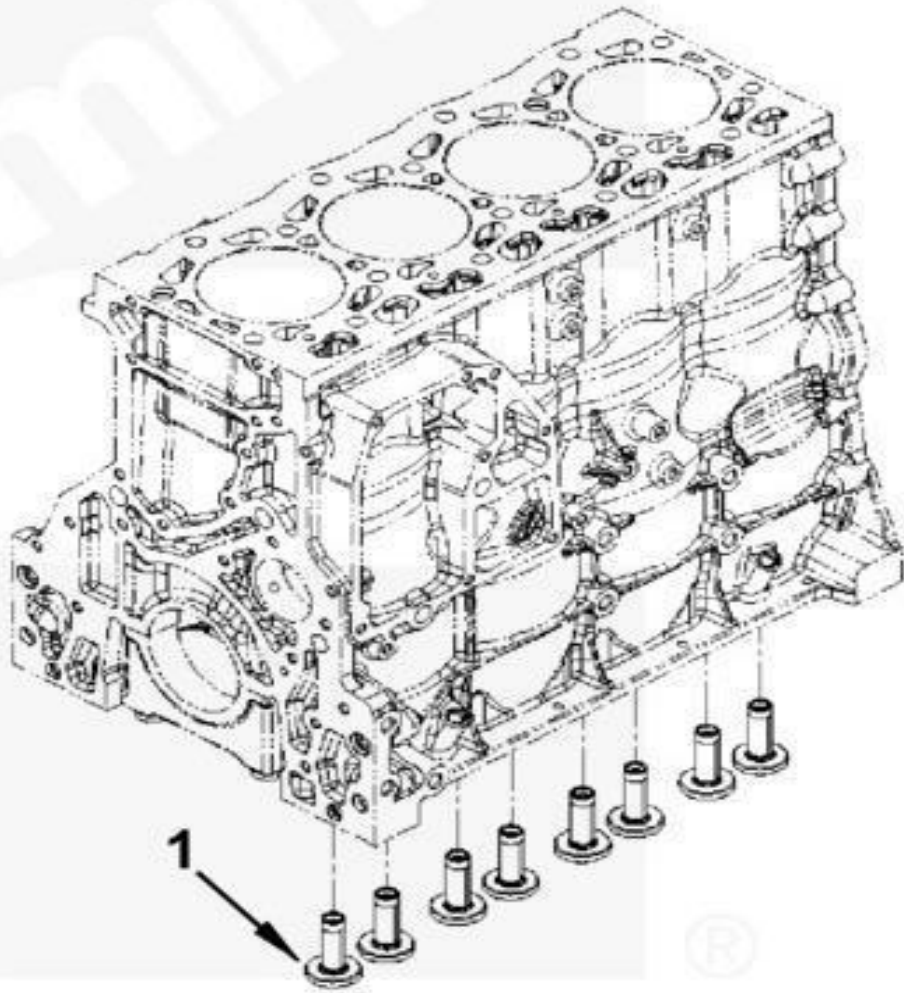

Item	EAN	Nombre	Cant
1	7701023510509	Botador	8