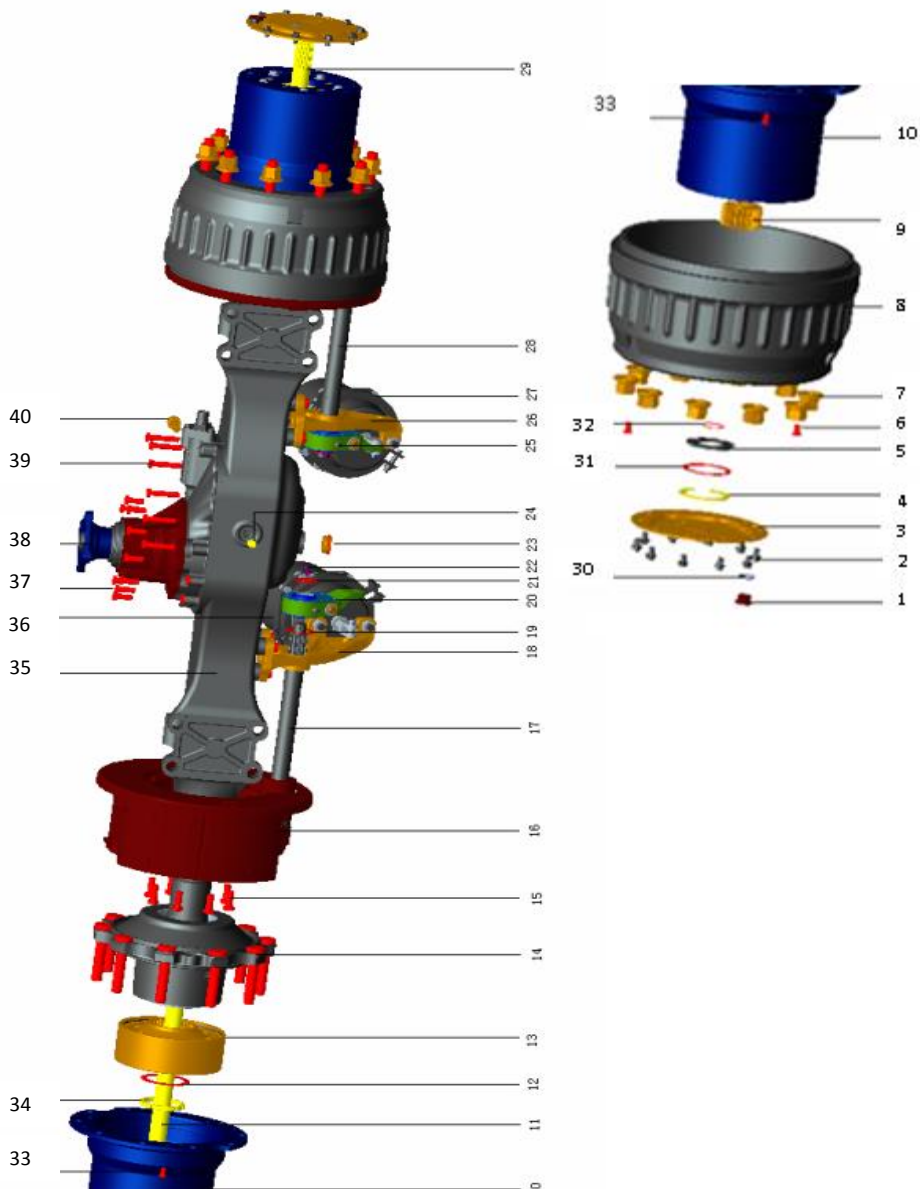

Carcasa Eje Trasero

Item	EAN	Nombre	Cant
	PLU	Eje Trasero Completo	1
2	PLU	Tornillo Hexagonal	20
3	PLU	Guardapolvo	2
4	PLU	Retenedor Arandela Giro	2
5	7705946234948	Arandela Antigiro Red V4x4Cm	2
6	7701023706964	Tornillo Seguro Campana CF	4
7	7701023663892	Tuerca Rueda Delant/Tras Auman	20
8	PLU	Campana Trasera	2
10	7705946210508	Reductor Trasero V4x4Cm	2
11	PLU	Semieje Trasero RH	1
12	PLU	Arandela Bloqueo	2
13	PLU	Engranaje Dientes Internos con Soporte	2
14	PLU	Bocin Trasero	2
15	7705946235334	Tornillo Sop Zapata Tras CA6	16
16	PLU	Freno Trasero Completo	2
17	PLU	Leva Freno Trasera RH	1
18	PLU	Soporte Camara de Aire Trasera RH	1
19	PLU	Arandela Ajuste	2
20	PLU	Rache Freno RH	1