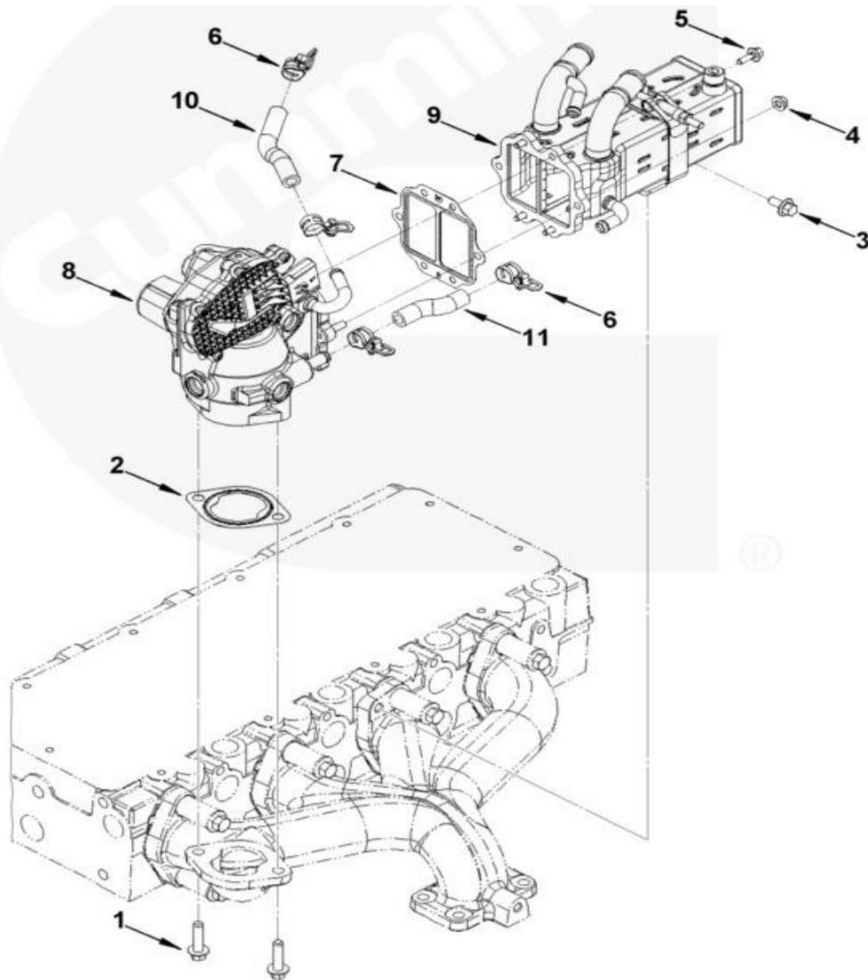

Tubería Recirculación Escape

Item	EAN	Nombre	Cant
1	CM	Tornillo Hex M8 X 1.25X 30	2
2	7701023071819	Empaque Valvula Recirculacion	1
3	CM	Tornillo Hexagonal	2
4	CM	Tuerca Hexagonal M6 X 1	2
5	CM	Tornillo Hex-M6 X 1 X16	4
6	PLU	Soporte Fijacion	4
7	7701023494953	Emp Enfriad Recirculacion	1
8	PLU	Valvula Recirculacion de Gases	1
9	7701023494946	Enfriador Recirculacion	1
10	PLU	Manguera	1
11	7705946010634	Mang Aire Recirculac	1