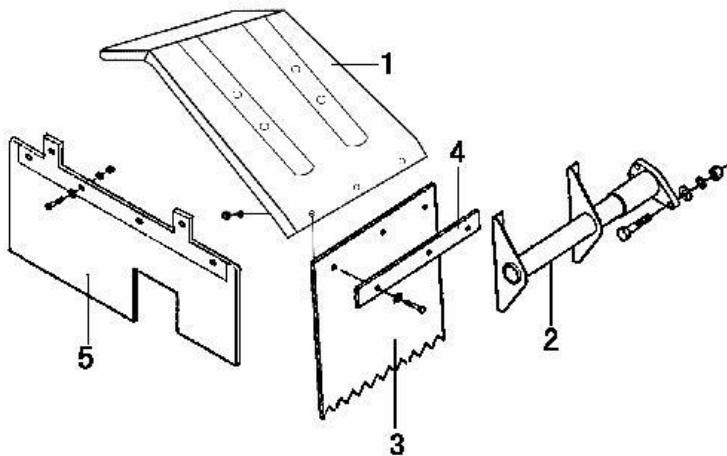

Item	EAN	Nombre	Cant
1	PLU	Guardabarros Izquierdo	1
1	PLU	Guardabarros Derecho	1
2	PLU	Soporte de Guardabarros	2
3	PLU	Salpicadero	2
4	PLU	Placa Tensora	2
5	PLU	Guardabarros Lateral del Motor	2
	PLU	Guardabarros Trasero Izquierdo	1
	PLU	Guardabarros Trasero Derecho	1