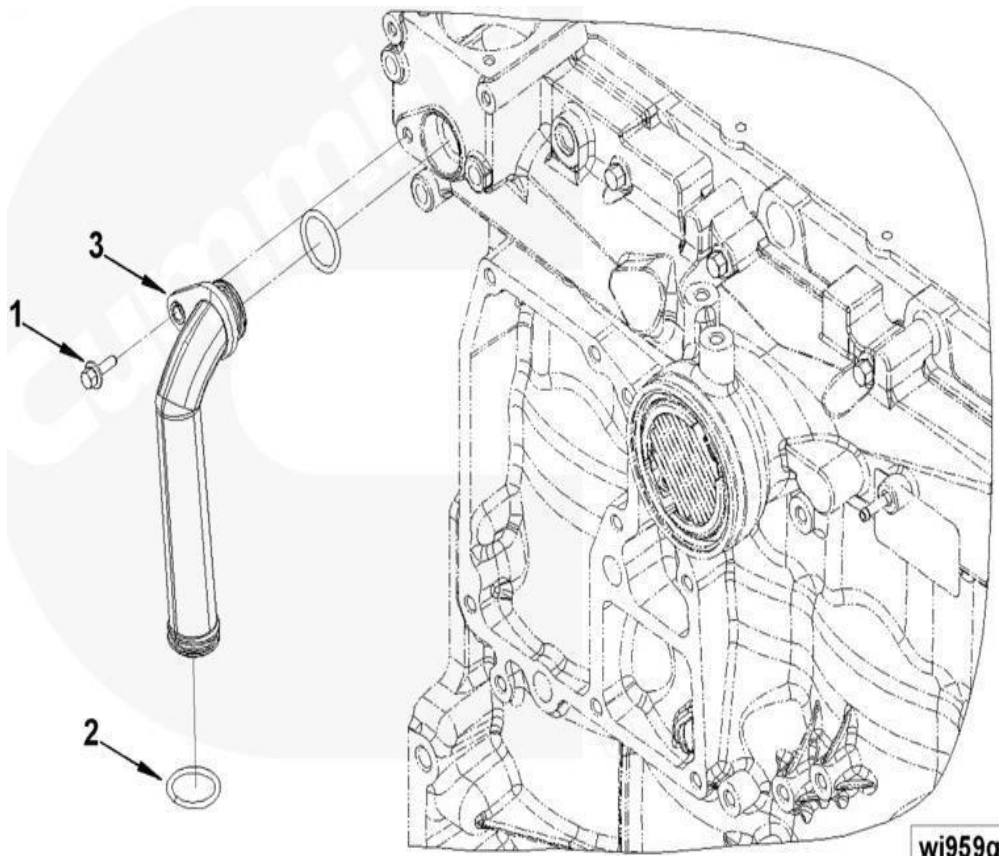

Item	EAN	Nombre	Cant
1	CM	Tornillo Hex Brida-M6 X 1.00 X 16.	1
2	7701023331562	Sello Entrada de Agua	2
3	7701023495127	Tubo Bypass Refrig	1