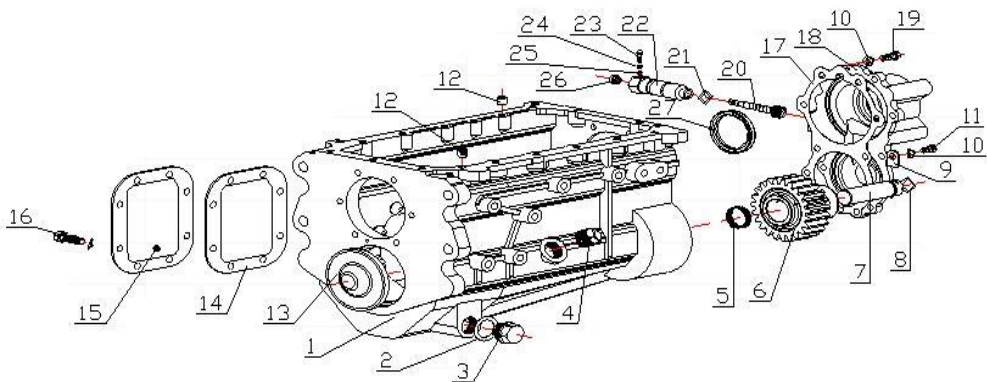

Item	EAN	Nombre	Cant
24	7701023686129	Tuerca Hexagona M6	1
25	7701023618939	Arandela de Presión M6	9
26	7701023318259	Retenedor Piñón Odómetro	1
27	7701023309998	Retenedor Cubierta Posterior	1
NR	7701023554275	Caja de Cambios	1
NR	7701023303316	Kit Empaques Caja Cambios	1
NR	7701023555333	Toma de Fuerza	1
NR	7701023537759	Tornillo Caja	-