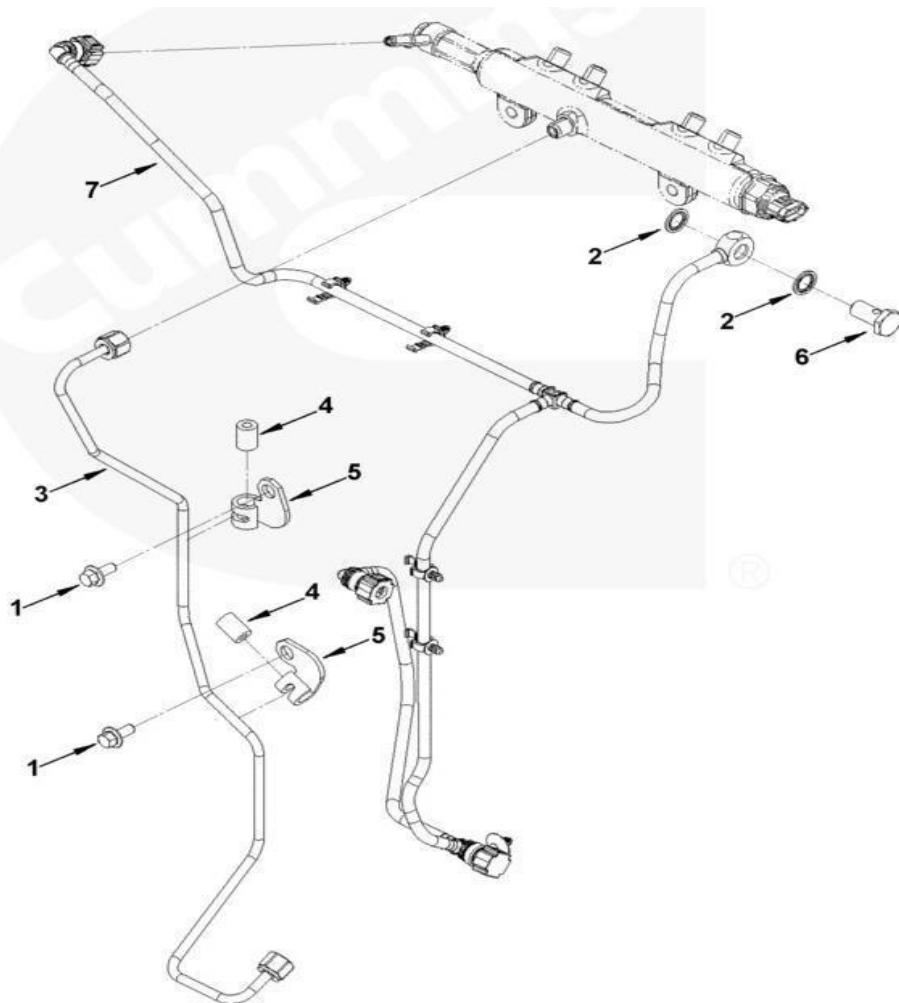

Item	EAN	Nombre	Cant
1	7701023293938	Tornillo Hex Brida-M8 X 1.25 X 16	2
2	7701023305730	Arandela Sello-M12	2
3	7701023494984	Tubo Combust	1
4	PLU	Buje	2
5	CM	Abrazadera Tubo	2
6	PLU	Valvula Cheque Retorno Combustible	1
7	7701023494991	Tubo Retorno Combust	1