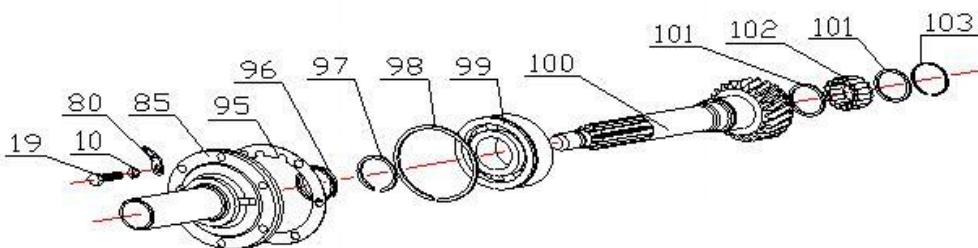

Item	EAN	Nombre	Cant
80	PLU	Agarradera	1
81	CM	Tornillo Hexágono M6x15	1
85	7701023318143	Cubierta Eje Propulsor	1
95	7701023287821	Empaque Flanche Propulsor	1
96	7701023318198	Retenedor del Propulsor	1
97	7701023554299	Pin Eje Propulsor	2
98	7701023458252	Pin Rodamiento Eje Propulsor	2
99	7701023974059	Rodamiento	1
100	7701023554305	Eje Propulsor	1
101	7701023554312	Anillo Espaciador Propulsor	2
102	7701023204453	Aguja de Eje Propulsor	15
103	7701023578288	Anillo Resorte Propulsor	1