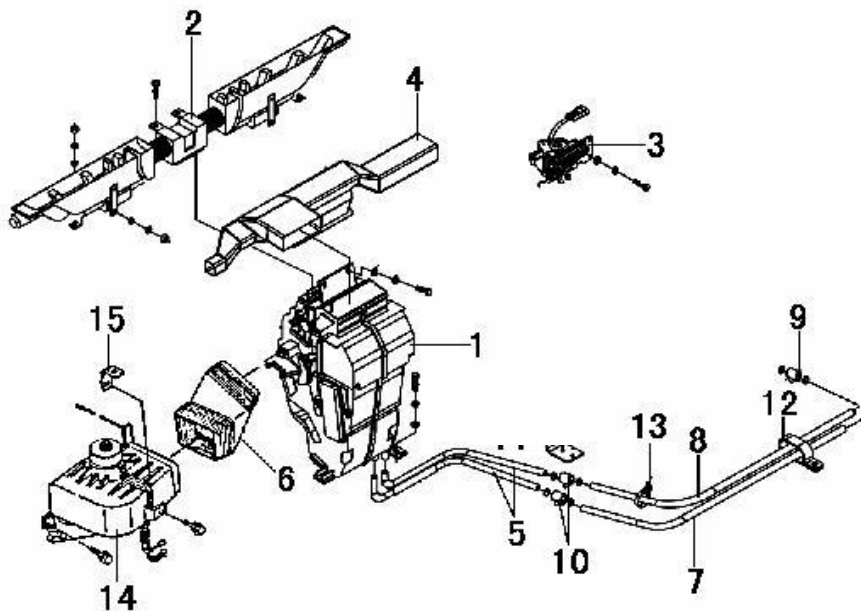

Item	EAN	Nombre	Cant
1	7701023691406	Calentador Completo	1
2	7701023691567	Ducto Desempañador	1
3	7705946173308	Panel de Control	1
	7701023342162	Decoracion Panel de Control	
4	PLU	Tubo de Ventilación	1
5	PLU	Manguera Entrada/Salida Calentador	1
6a	7701023691307	Acople Tubo Calentador	1
6b	7701023691574	Acople Tubo Calentador	
7	PLU	Manguera Entrada de Aire Motor	1
8	PLU	Manguera de Retorno	1
9	PLU	Válvula Tubo Salida Agua de Motor	1
10	PLU	Conector Medio	1
11	7701023691284	Soporte Conector Medio	1
12	PLU	Clip Tubo Calentador	1
13	PLU	Banda Desmontable	1
14	7705946210751	Soplador	1
15	PLU	Soporte del Soplador	1