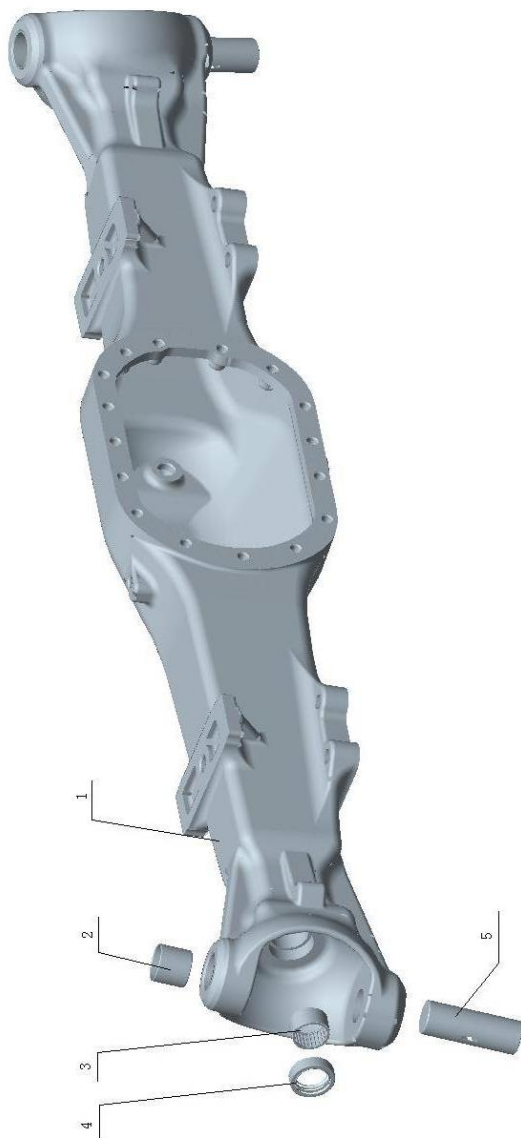

Carcasa Eje Delantero

Item	EAN	Nombre	Cant
1	PLU	House Eje Delantero	1
2	PLU	Prisionero Superior	2
3	7705946210515	Canastilla Semieje Del V4x4Cm	2
4	7705946210522	Reten Semieje Delantero V4x4Cm	2
5	PLU	Pin Pasador Cacho de Direccion	2