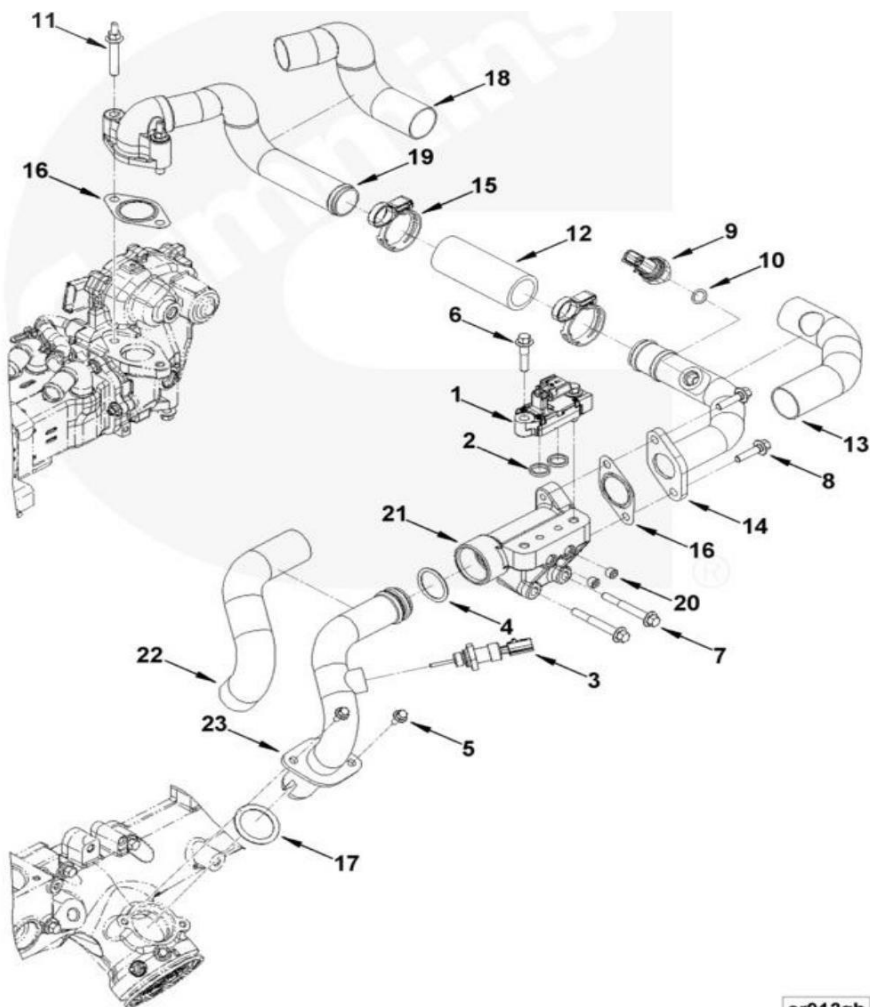

Tubería Recirculación De Aire

Item	EAN	Nombre	Cant
1	7701023494519	Sensor Presion EGR	1
2	CM	Anillo Rectangular	2
3	7705946036559	Sensor Temperatura Gases Escape	1
4	CM	Sello Tubo Recirc Aire	1
5	CM	Tornillo Hex-M6 X 1.00 X 14.	2
6	7701023294508	Tornillo Hex-M8 x 1.25 x 35	2
7	CM	Tornillo Hex- M8 X 1.25 X 60.	2
8	7701023294492	Tornillo Hex- M8 X 1.25 X 30.	2
9	7701023410694	Sensor Temp Escape	1
10	7701023306751	Oring Sens Temp	1
11	CM	Tornillo Brida	2
12	7701023494496	Mang Aire Recirculac	1
13	7701023494502	Tubos 2 Recircul Aire	1
14	PLU	Tubo Aislador Superior1	1
15	CM	Abrazadera Manguere Aire Recircu	2
16	7701023285018	Emp Tubo Recircul	2
17	7701023494632	Oring 5301826	1
	7701023494489	Tubos 1 Recircul Aire	1
18	PLU	Tubo Aislador Superior 2	1
19	7701023494526	Tubos 3 Recircul Aire	1
20	7701023306652	Tapon Codo Transf Aire	2
21	7701023494533	Tubos 4 Recircul Aire	1
22	PLU	Tubo Aislador Recirc Aire	1
23	PLU	Tubos 2 Recirc Aire	1