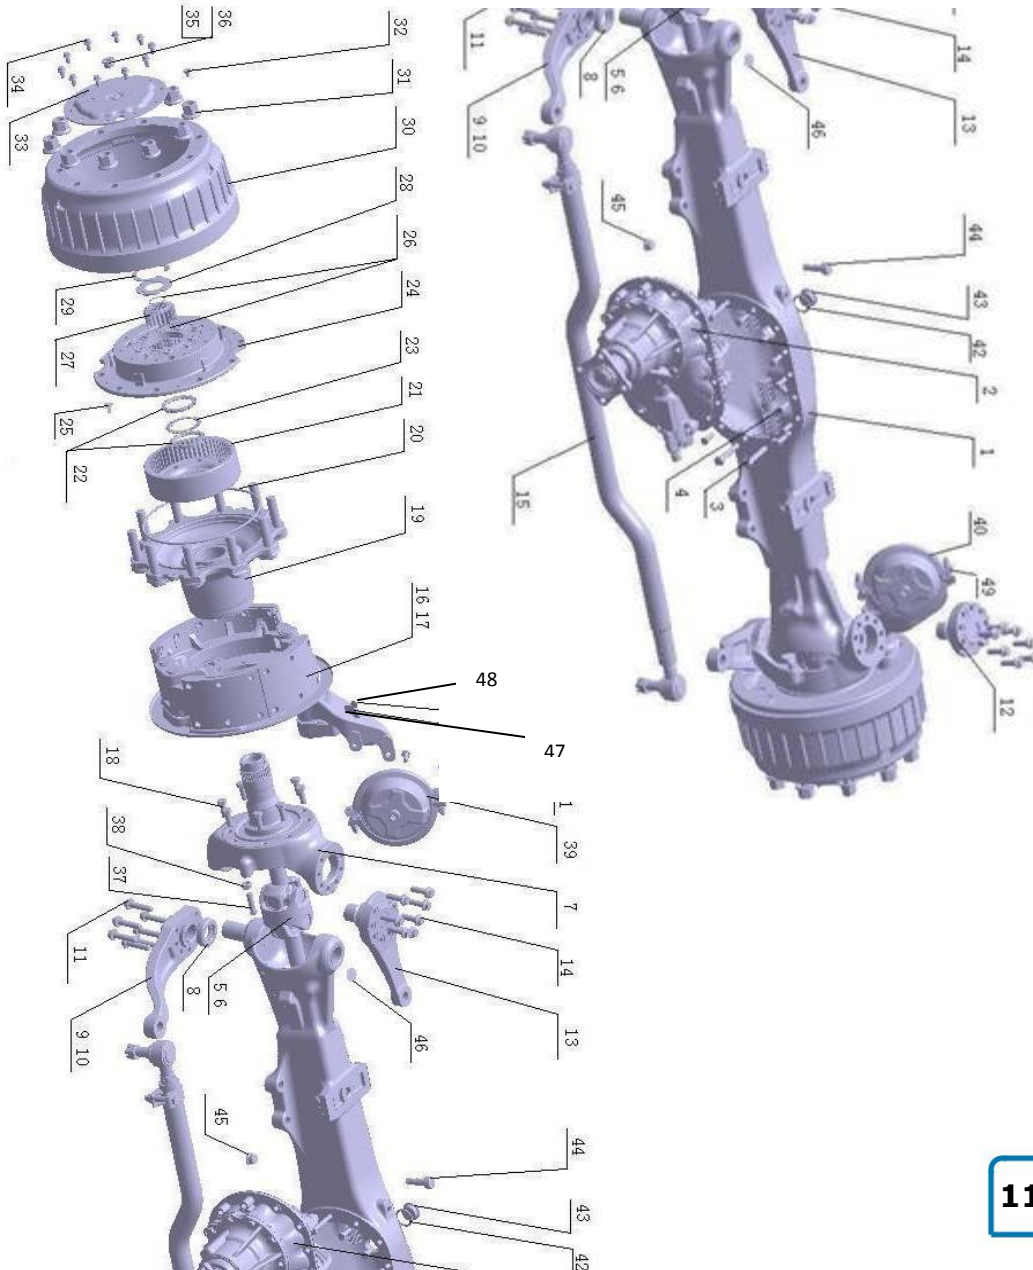

FOTON

Carcasa Eje Delantero

Item	EAN	Nombre	Cant
1	PLU	House Eje Delantero	1
2	PLU	Diferencial Completa	1
3	CM	Perno Hexagonal	6
4	CM	Perno Hexagonal	10
5	PLU	Semi Eje delantero (LH)	1
6	PLU	Semi Eje Delantero (RH)	1
7	PLU	Cacho de Direccion Delantero LH	1
NR	PLU	Cacho de Direccion Delantero RH	1
8	7705946235006	Rodamiento Splinder V4x4Cm	2
9	PLU	Brazo Inferior de Direccion (LH)	1
10	PLU	Brazo Inferior de Direccion (RH)	1
11	CM	Perno Hexagonal	14
12	PLU	Tapa Lateral Superior House	1
13	PLU	Brazo Superior Direccion	1
14	CM	Perno Hexagonal	11
15	7705946235075	Barra Direccion Completa V4x4Cm	1
16	PLU	Freno Delantero Completo LH	1
17	PLU	Freno delantero Completo RH	1
18	7705946235334	Tornillo Soporte Zapata Trasera CA6	16
19	PLU	Bocin Delantero	2
20	7705946235013	Oring Bocin Delantero V4x4Cm	2
21	PLU	Engranaje Interno Reductor Llanta	2
22	PLU	Tuerca Cacho de Direccion	4
23	CM	Arandela Bloqueo	2
24	PLU	Ensamble Reductor Llanta	2
26	CM	Circlip de Eje	4
28	7705946234948	Arandela Antigiro Red V4x4Cm	2
30	PLU	Campana Delantera	2