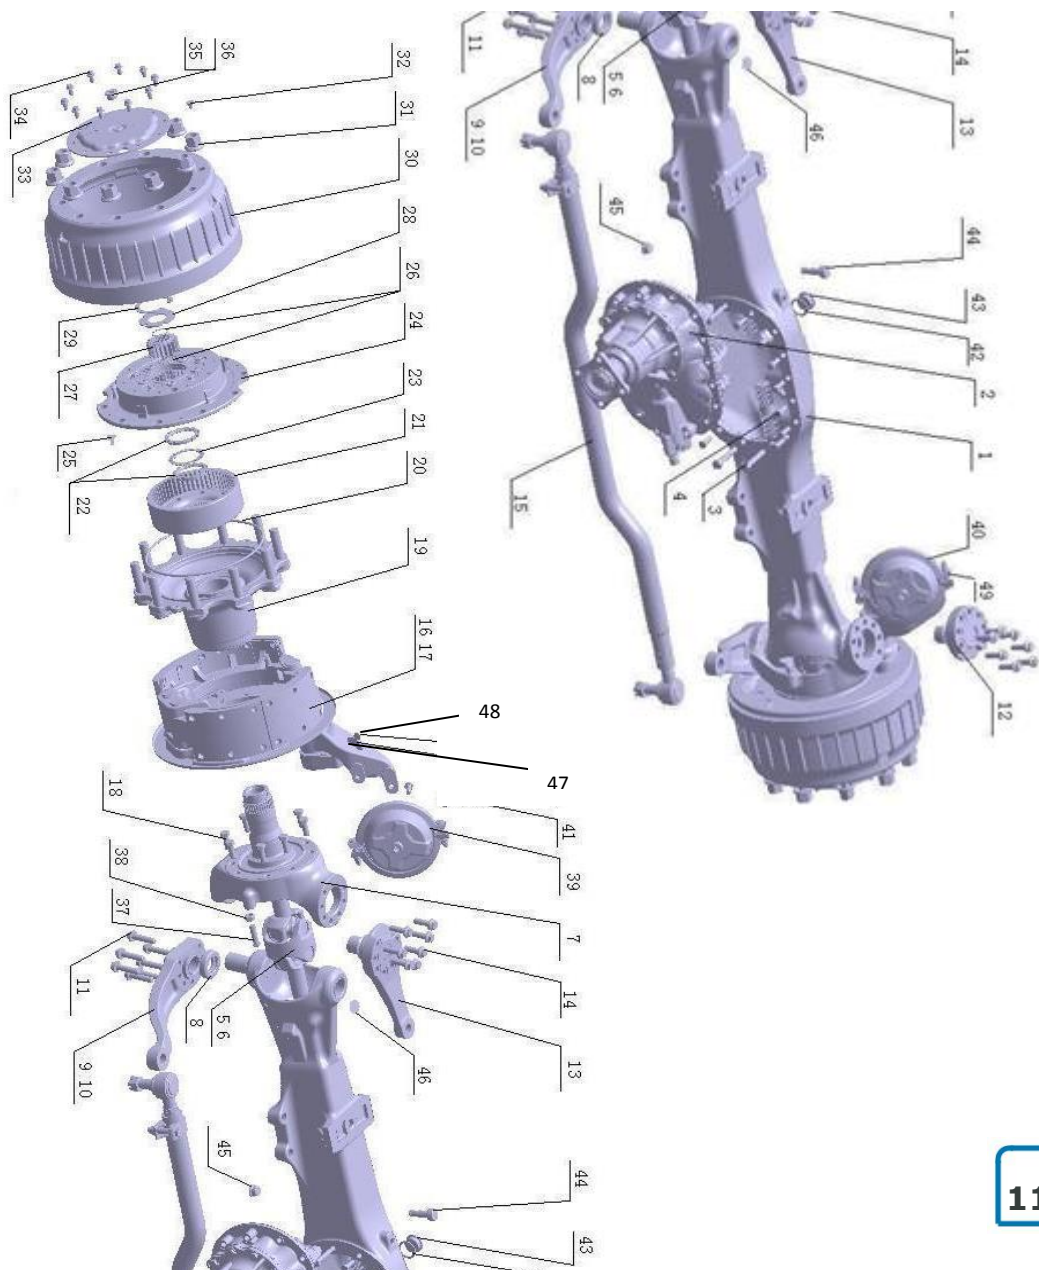

Item	EAN	Nombre	Cant
31	7701023663892	Tuerca Rueda Delant/Tras Auman	20
33	PLU	Protector Campana	2
34	PLU	Perno Hexagonal	20
36	CM	Sello de Anillo	2
37	CM	Perno Limitador	2
38	7701023686082	Tuerca Hexagona M14 RF	2
39	PLU	Cámara de Aire Delantera LH	1
40	PLU	Cámara de Aire Delantera RH	1
41	7701023685245	Tornillo Hexagono M12x35	4
	7701023649834	Arandela de Presion M12	4
42	CM	Arandela	1
43	7701023558204	Tapon Llenado Troque Tras CA9	1
44	7701023552387	Respira Troque Tras CA9.V6x4Cm	1
45	7701023558228	Tapon Drenaje Troque Tras CA9	1
47	CM	Clip de Tuberia	2
48	7701023650113	Tornillo Hexagono M6x10	2