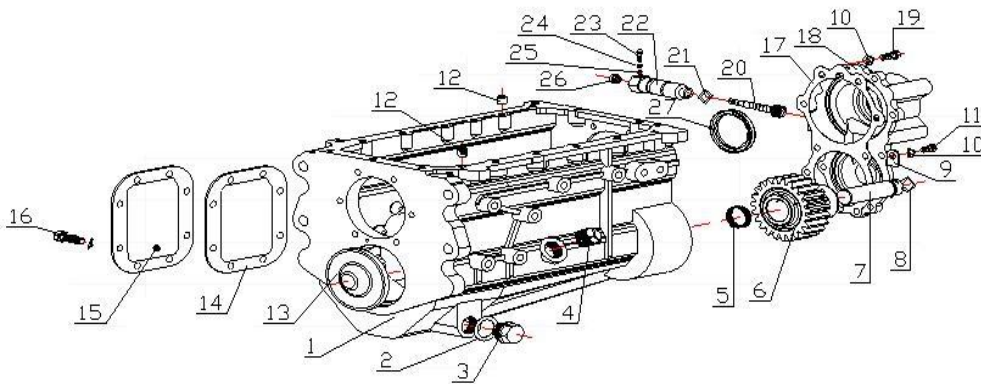

Item	EAN	Nombre	Cant
1	7701023126441	Carcasa Caja de Cambios	1
2	7701023326377	Sello Tapón Drenaje Caja	1
3	7701023326353	Tapón Drenaje Caja	1
4	7701023326360	Tapón Llenado Caja	1
5	7701023549813	Canastilla Piñón Reversa	1
6	7701023549820	Piñón Loco Reversa	1
7	7701023549837	Eje Piñón Loco Reversa	1
8	CM	Oring 28X3.1	1
9	7701023549844	Platina Pin Eje Loco Reversa	1
10	7701023684545	Arandela de Presión M10	55
11	CM	Tornillo Hexágono M10x16	1
12	7701023303491	Guía Tapa Caja de Cambios	4
13	7701023303507	Cubierta Eje Fijo	1
14	7701023549790	Empaque Tapa Toma Fuerza	1
15	7701023549806	Tapa Toma Fuerza	1
16	7701023685184	Tornillo Hexágono M10x20	8
	7701023684545	Arandela de Presión M10	8
17	7701023549851	Empaque Cubierta Posterior	1
18	7701023549868	Cubierta Posterior Caja	1
19	7701023685207	Tornillo Hexágono M10x30	16
20	7701023549875	Piñón Conducido Odómetro	1
21	7701023318242	Oring 27x3.1 CC6	1
22	7701023549882	Camisa Piñón Odómetro	1
23	7701023685054	Tornillo Hexágono M6x18	1