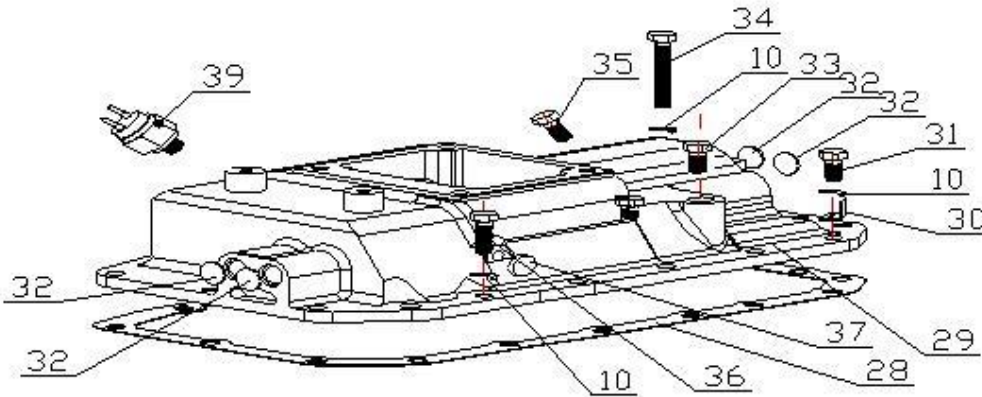

Item	EAN	Nombre	Cant
28	PLU	Empaque Tapa Caja de Cambios	1
29	7701023549677	Tapa Caja Cambios	1
30	CM	Anillo	2
31	7701023685214	Tornillo Hexágono M10x35	3
32	7701023692809	Tapón Tapa Caja	4
33	CM	Tornillo Hexágono M14x10	1
34	CM	Tornillo Hexágono M10x70	1
35	CM	Tornillo Hexágono M16x15	1
36	7701023699709	Tornillo Hexágono M10x25	20
37	PLU	Laina	1
38	7701023549783	Horquilla 5-6	1
39	7701023294218	Sensor Reversa	1
	7701023698498	Sensor Reversa	1