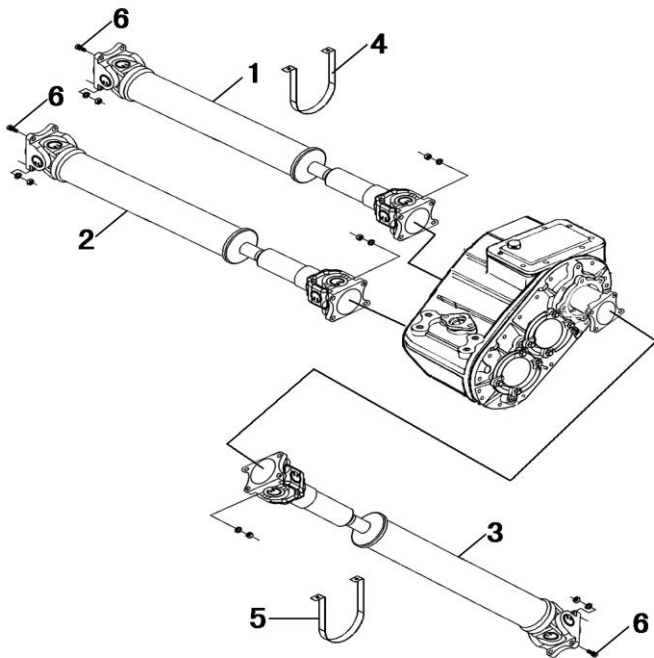

Item	EAN	Nombre	Cant
3	PLU	Tubo del Embrague	1
4	CM	Abrazadera tubo Clutch II	2
5-13	7705946210591	Booster Embrague	1
6	CJ	Plato de Fijación	1
7	CJ	Resorte Retráctil de Horquilla	1
9	CJ	Conector Angular Derecho	1
10	CJ	Sello	1
11	CJ	Arandela de Cobre	1
12	CJ	Tuerca	1
13	CJ	O Ring	1
14	PLU	Soporte Pedal del Clutch	1
15	7701023696180	Bomba Principal del Clutch	1
16	PLU	Reserva Liquido de Frenos	1
17	7701023685917	Tubo Bomba Principal Clutch	1