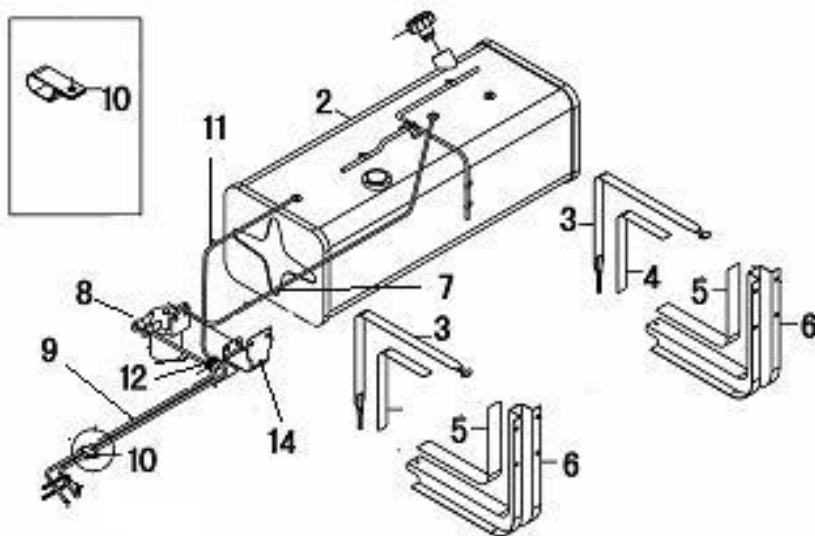

Item	EAN	Nombre	Cant
1	7701023543293	Tapa Tanque de Combustible	1
2	7701023544849	Tanque Combustible	1
3	7701023544856	Correa Tanque Combustible	2
4	PLU	Banda	2
5	PLU	Correa de Goma	2
6	PLU	Soporte Tanque de Combustible	2
7	PLU	Manguera Frontal Tanque de Combustible	1
8	7705946180627	Filtro 1o Combustible Compuesto	1
8.1	PLU	Racor Base Filtro	1
9	PLU	Manguera Salida Filtro 1 Combustible	1
10	PLU	Clip Componente Ducto	1
11	PLU	Manguera Retorno de Combustible	1
12	PLU	Anillo	2
14	PLU	Base Filtro 1o de Combustible	1
NR	7705946210652	Flotador de Combustible	1