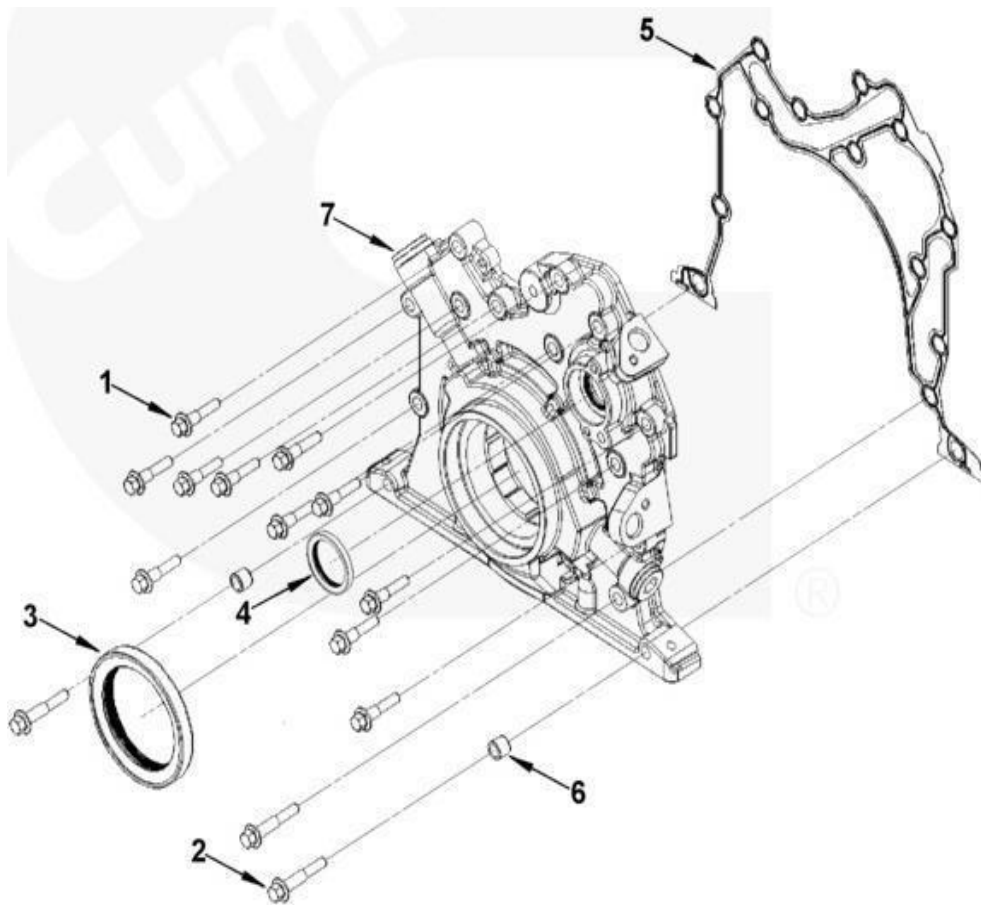

Item	EAN	Nombre	Cant
1	7701023294508	Tornillo Hex-M8 x 1.25 x 35	11
2	7701023293969	Tornillo Hex-M8 x 1.25 x 35	3
3	7701023598149	Reten Cigüeñal	1
4	7701023270694	Sello Cigüenal	1
5	7701023270687	Emp Carcasa Repartic	1
6	CM	Guia Tapa Frontal	2
7	7701023227094	Bomba Aceite 16mm	1