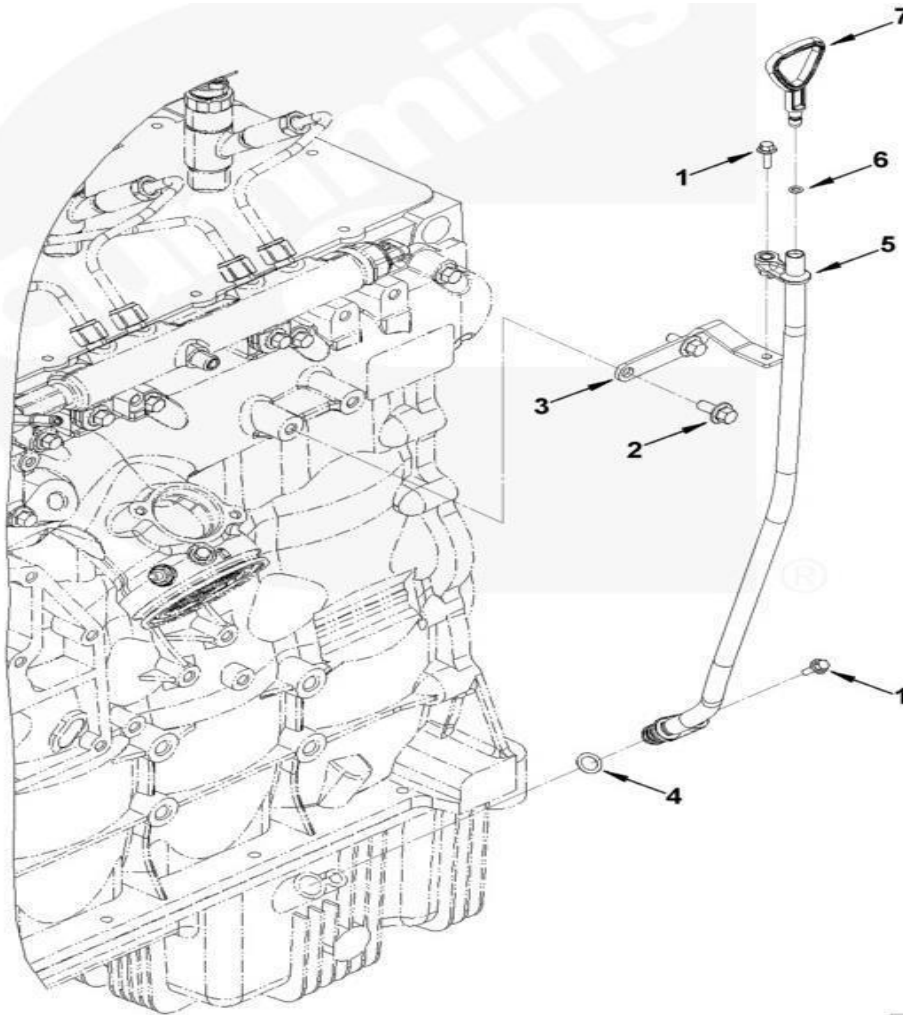

Item	EAN	Nombre	Cant
1	CM	Tornillo Hex Brida-M5 X 0.80 X 16.	2
2	7701023293938	Tornillo Hex Brida-M8 X 1.25 X 16	2
3	PLU	Soporte Tubo Aceite	1
4	7701023305761	Sello Conec Inyectores	1
5	PLU	Tubo Indicador Aceite	1
6	7701023331579	Oring Varilla Aceite	1
7	7701023495028	Varilla Med Aceite	1