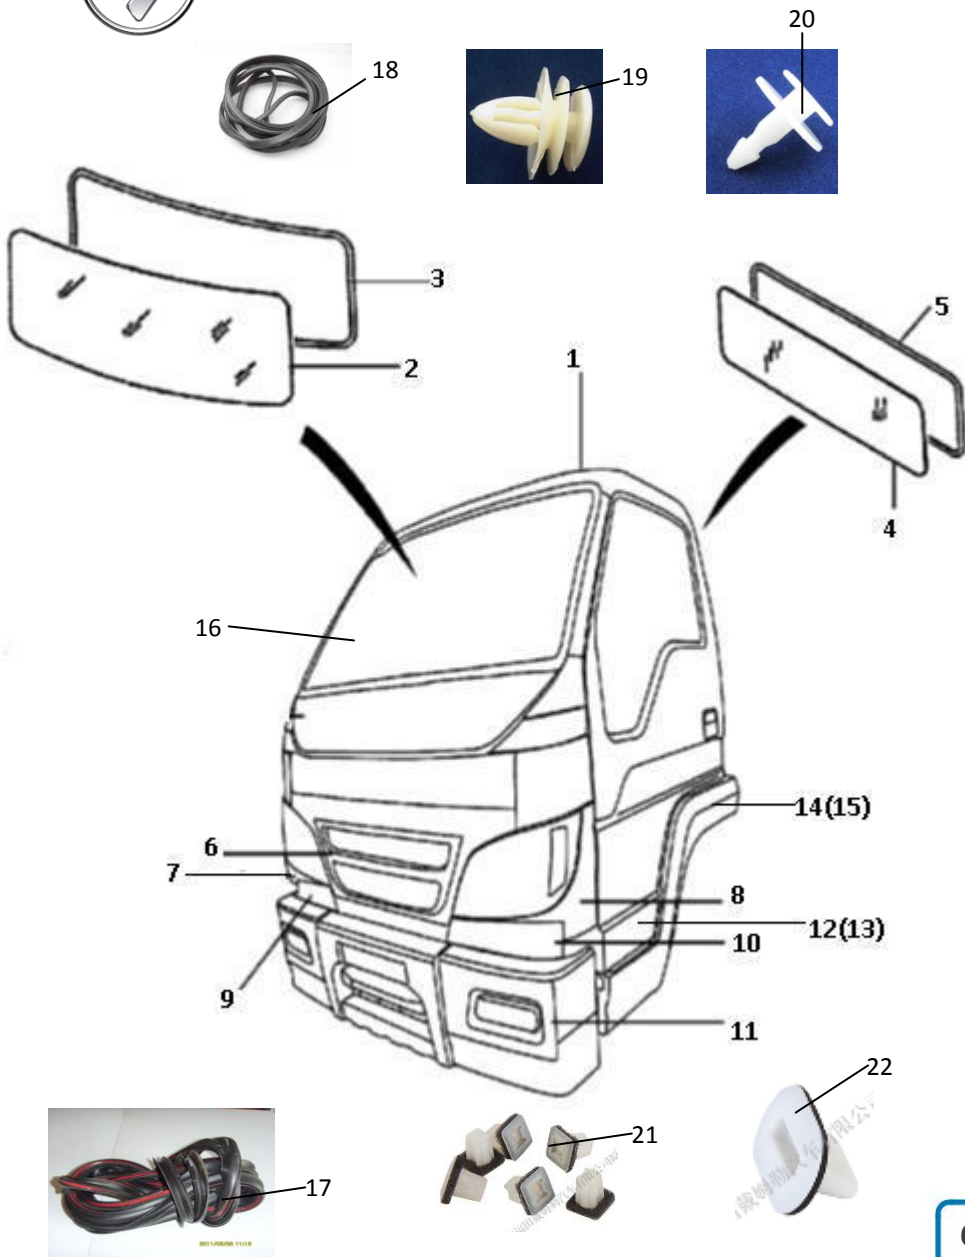

Accesorios Externos de la Cabina

Item	EAN	Nombre	Cant
1	PLU	Cabina	1
2	PLU	Panorámico	1
2	PLU	Panorámico Nacional	1
3	PLU	Empaque Interno Panorámico	1
4	7701023686464	Vidrio Trasero Cabina	1
5	PLU	Empaque Vidrio Trasero Cabina	1
6	PLU	Persiana Frontal	1
7	7701023278270	Decoración Lateral Farola Derecha	1
8	7701023278263	Decoración Lateral Farola Izquierda	1
9	7701023278249	Decoración Superior Farola Izquierda	1
10	7701023278256	Decoración Superior Farola Derecha	1
11	7701023588188	Bomper Frontal	1
11.1	7701023109369	Soporte Izquierdo Bomper	1
11.2	7701023109376	Soporte Derecho Bomper	1
12	7701023341806	Calapie Izquierdo Completo	1
12.1	PLU	Soporte Frontal Calapie Izquierdo	1
12.2	PLU	Soporte Trasero Calapie Izquierdo	1
13	7701023341813	Calapie Derecho Completo	1
13.1	PLU	Soporte Frontal Calapie Derecho	1
13.2	PLU	Soporte Trasero Calapie Derecho	1
14	7701023278287	Guardabarros Lateral Izquierdo	1
15	7701023278294	Guardabarros Lateral Derecho	1
16	7701023213097	Decoracion Pared Frontal V4x2	1
17	7701023697675	Empaque Exterior Panoramico	1
18	7701023697781	Empaque Interior Panoramico	1
19	7701023707831	Boton de Cartera	4
20	7701023973588	Pin Persiana	9
21	7701023973595	Arandela Sujetadora Persiana	1
22	7701023973601	Sujetador Tornillo Persiana	8
NR	7701023303705	Decoracion Paral LH	1
NR	7701023303712	Decoracion Paral RH V	1