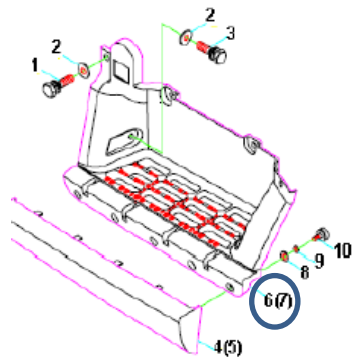

Cuando en la columna de EAN aparece la palabra CJ, el repuesto solo se vende en conjunto, es decir, no se vende la bancada de diferencia sola 24, es necesario comprar la carcasa de diferencial 22-25.

Item	EAN	Nombre	Cant
20	7701023523509	Cruceta Diferencial	1
21	7701023523516	Portacorona Completa	1
22	CM	Perno Bancada Diferencial	2
23	7701023694605	Arandela de Presión M14	4
24	CJ	Bancada Diferencial	2
25	CJ	Carcasa Diferencial	1
22-25	7701023579278	Carcasa de Diferencial	1

Los EAN de los conjuntos, aparecen en color verde oscuro.

1. Instrucciones búsqueda rápida:

- 1.1. Abrir el buscador, presionando las teclas: (ctrl + f).
- 1.2. Digite en el buscador el nombre del repuesto o en su defecto el sistema y de clic en siguiente hasta encontrar el subsistema al que pertenece el repuesto (Ver imagen 1).

Imagen 1. Buscador.

- 1.3. Confrontar el número de pieza de la imagen del subsistema con la columna Ítem de la tabla e identificar el EAN (Ver imagen 2).

1	7701023684811	Tornillo Hexagono (A+AP)
2	7701023683043	Arandela M8
3	7701023684859	Tornillo Hexagono (A+AP)
4	7701023305792	Bisel Calapie Izquierdo
5	7701023305808	Bisel Calapie Derecho
6	7701023477864	Calapie Izquierdo con Bisel
	7701023164030	Calapie Izquierdo 2014
7	7701023477871	Calapie Derecho con Bisel
	7701023164047	Calapie Derecho 2014
8	7701023682985	Arandela M4