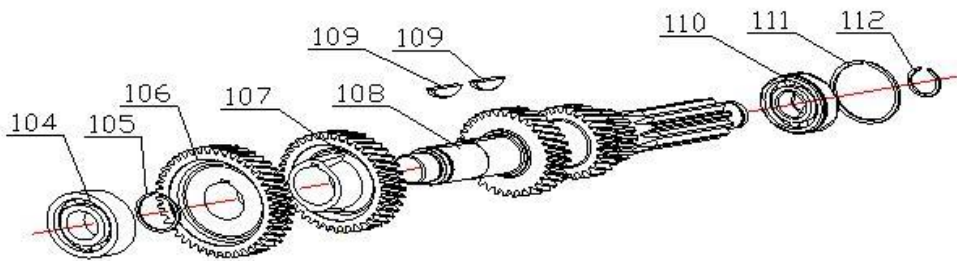

Item	EAN	Nombre	Cant
104	7701023294195	Rodamiento 42309K	1
105	7701023578295	Pin Tren Fijo	1
106	7701023550413	Piñón Reductor Tren Fijo	1
107	7701023550420	Piñón 6a Tren Fijo	1
108	7701023554329	Eje Fijo Caja	1
109	7701023318129	Cuña del Eje Fijo de Caja	2
110	7701023578301	Rodamiento Trasero Tren Fijo	1
111	7701023578318	Pin Delantero Rodamiento Trasero Tren Fijo	1
112	7701023578325	Pin Trasero del Tren Fijo	1