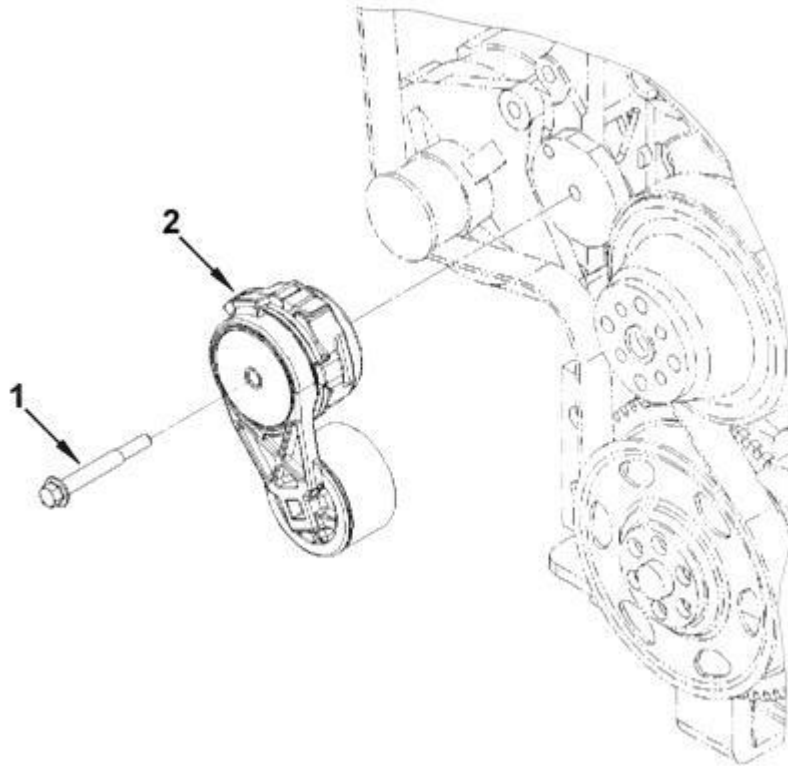

Item	EAN	Nombre	Cant
1	CM	Tornillo Hex Brida-M10 X 1.50 X 80.	1
2	7701023513463	Patin Tensor Correa	1