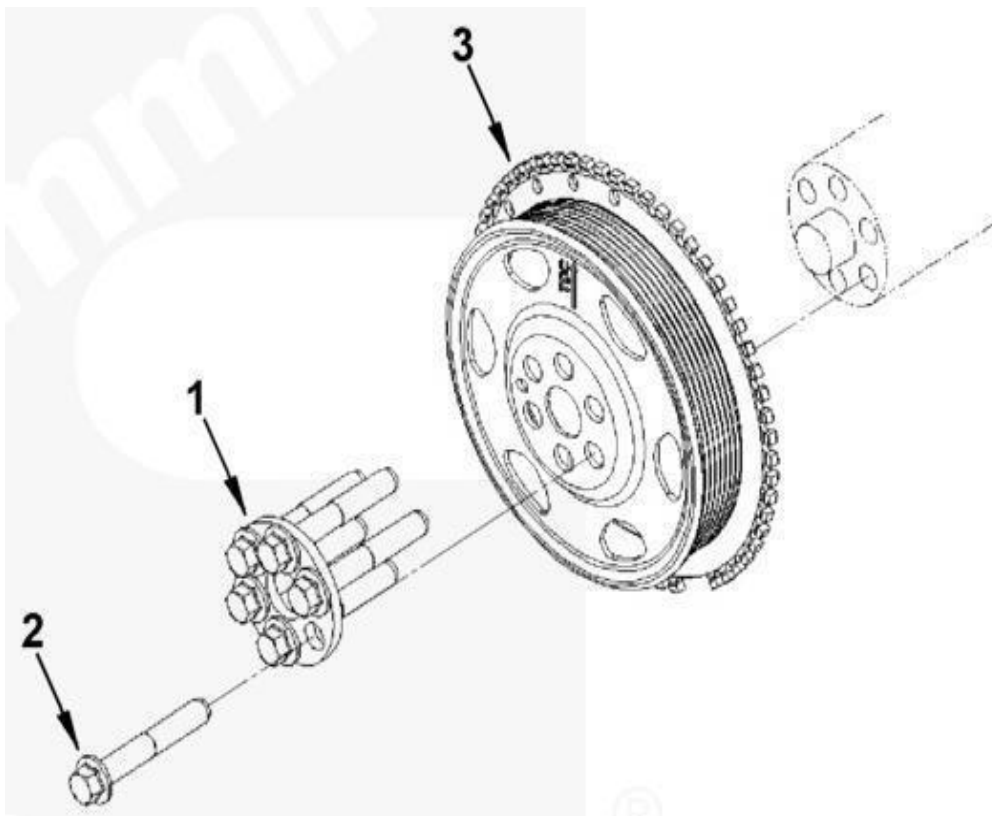

Item	EAN	Nombre	Cant
1	7701023513456	Platina Polea Cigüenal	1
2	CM	Tornillo Hex Brida	6
3	7701023510707	Polea Cigüeñal	1