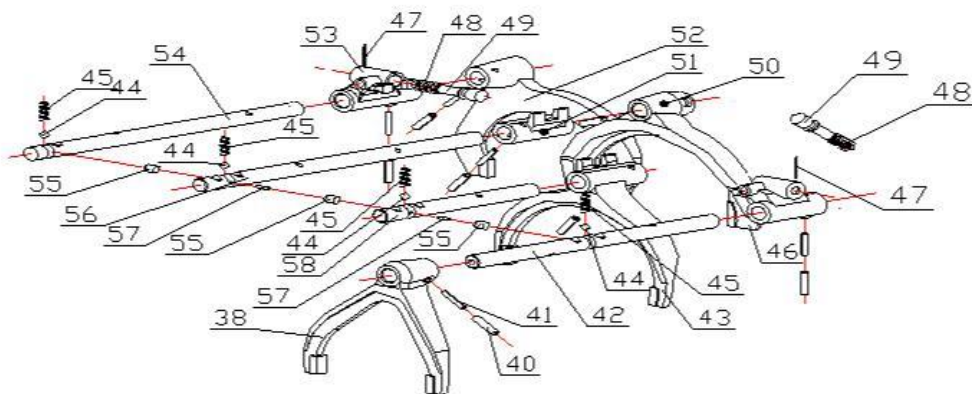

Item	EAN	Nombre	Cant
40	CM	Pin Cilíndrico	7
41	CM	Pin Cilíndrico	7
42	7701023549769	Eje Horquilla 5-6	1
42	7701023243643	Eje Horquilla 5a y 6a	1
43	7701023549752	Horquilla 3-4	1
44	PLU	Balín	4
45	PLU	Resorte Balín Eje Horquilla	4
46	7701023549776	Garra 5-6	1
46	7701023243636	Garra de 5a y 6a	1
47	PLU	Pin Recto	1
48	PLU	Resorte	1
49	7701023318273	Pasador Horquilla Caja	1
50	7701023549714	Horquilla 1-2	1
51	7701023549721	Garra 1-2	1
52	7701023549707	Horquilla Reversa	1
53	7701023549684	Garra Reversa	1
54	7701023549691	Eje Horquilla Reversa	1
55	7701023318228	Pin de Eje de Horquilla	3
56	7701023549738	Eje Horquilla 1-2	1
57	PLU	Pin	2
58	7701023549745	Eje Horquilla 3-4	1