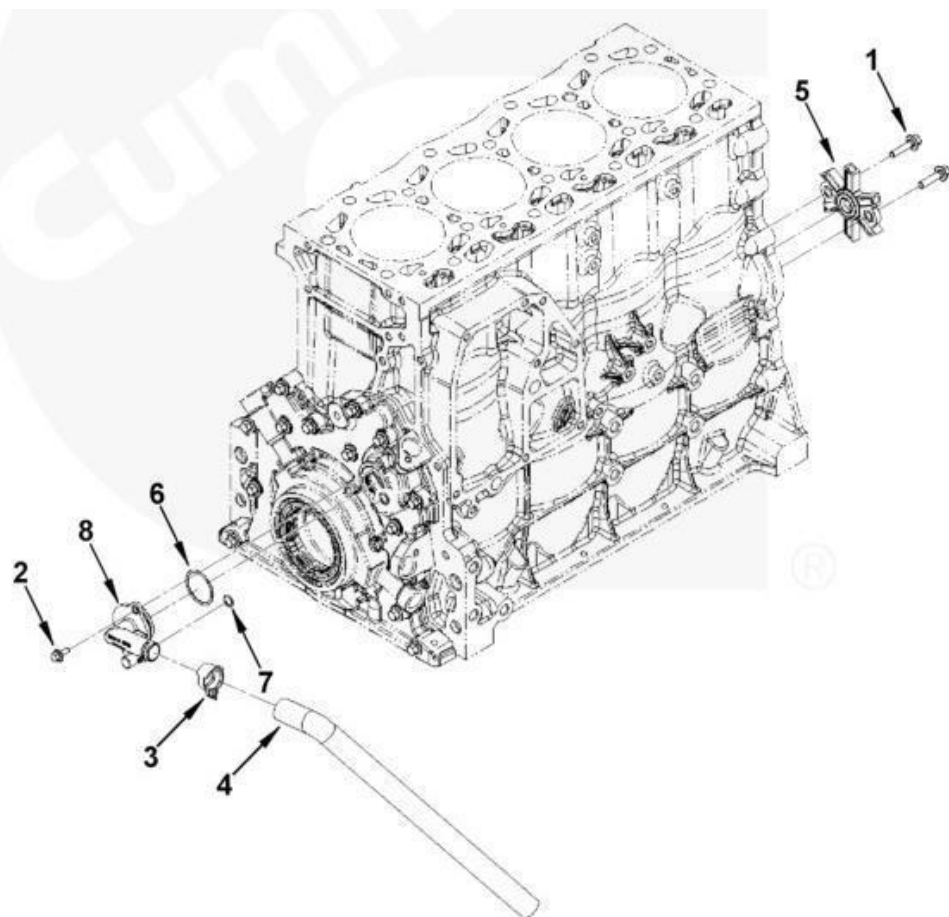

Item	EAN	Nombre	Cant
1	CM	Tornillo Hex Brida-M8 x 1.25 x 30	2
2	CM	Tornillo Hex Brida-M6 X 1.00 X 14.	2
3	CM	Abrazadera Mangu	1
4	PLU	Mangu Aceite Respi	1
5	7701023230490	Separad Acei Resp Motor	1
6	CM	Oring Bomba Acei	1
7	CM	Oring Bomba Acei-Komatsu Supplied.	1
8	7701023241403	Tubo Desfog Bba Aceite	1