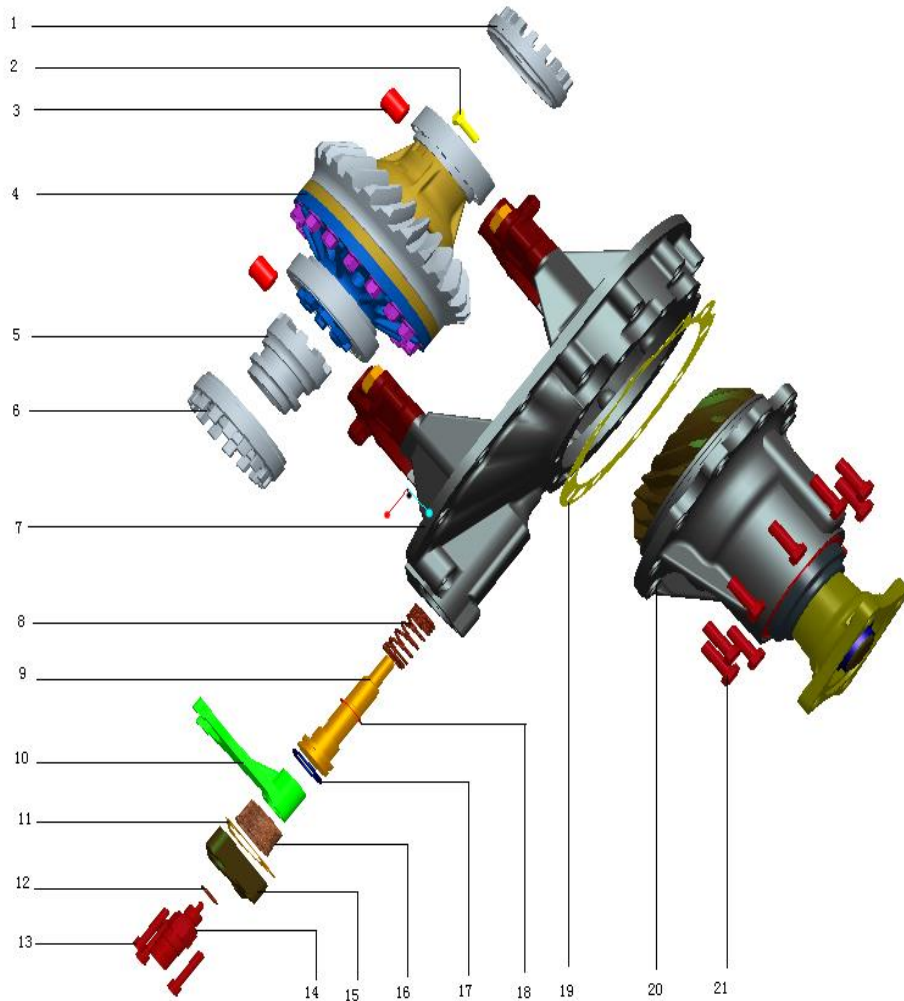

Item	EAN	Nombre	Cant
1	PLU	Anillo Ajuste Diferencial RH	1
2	7701023685122	Tornillo Hexagono M8x25	2
3	PLU	Pin Cilindrico	2
4	7705946264044	Escualizacion V4x4Cm	1
5	PLU	Portacorona Delantero	1
6	PLU	Anillo Ajuste Diferencial LH	1
7	PLU	Carcasa Diferencial	1
8	PLU	Resorte Retorno	1
9	PLU	Eje Cambio	1
10	PLU	Horquilla eje Cambio	1
11	PLU	Empaque Piston	1
13	CM	Tonillo Hexagonal	3
14	7705946273299	Sensor Diferencial Tras V4x4Cm	1
15	PLU	Bloque Cilindro	1
16	PLU	Camisa Cilindro	1
17	CM	Arandela Ajuste	1
18	CM	O-ring	1
19	PLU	Empaque Diferencial	1
20	7705946210430	Diferencial V4x4Cm	1
21	PLU	Tornillos Cabeza Hexagonal	10