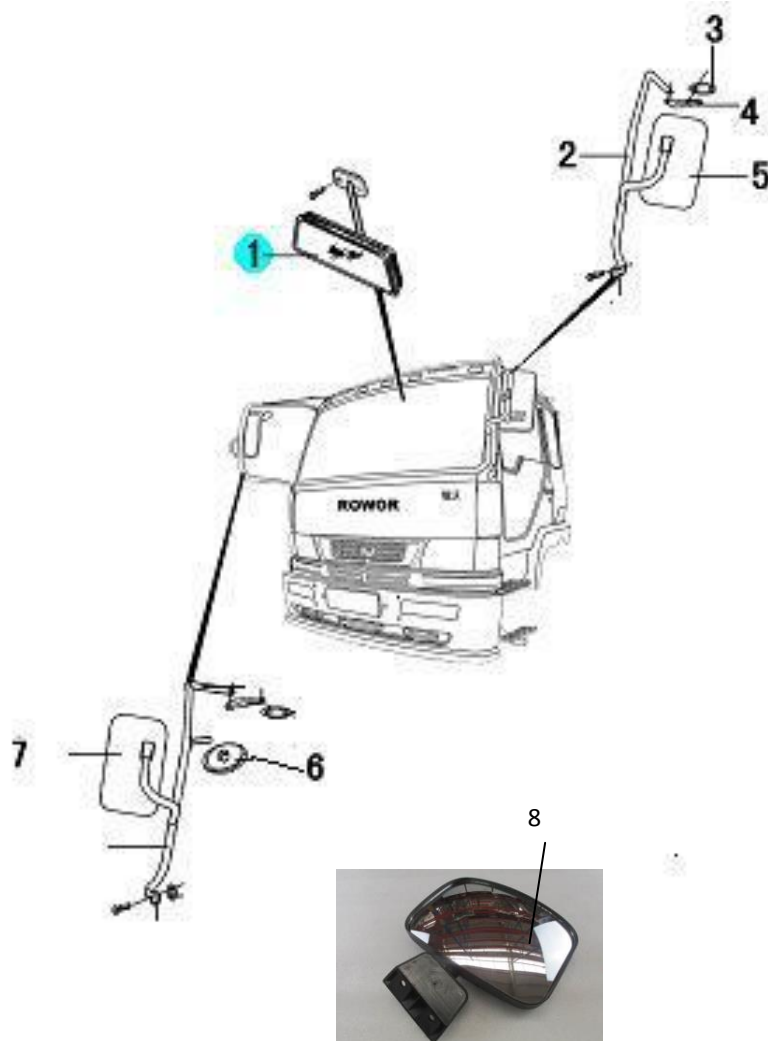

Item	EAN	Nombre	Cant
1	PLU	Retrovisor Interno	1
5	7705946263948	Retrovisor Izquierdo con Brazo	1
7	7701023217866	Retrovisor Derecho con Brazo	1
8	7701023566629	Espejo Superior Puerta RH	1