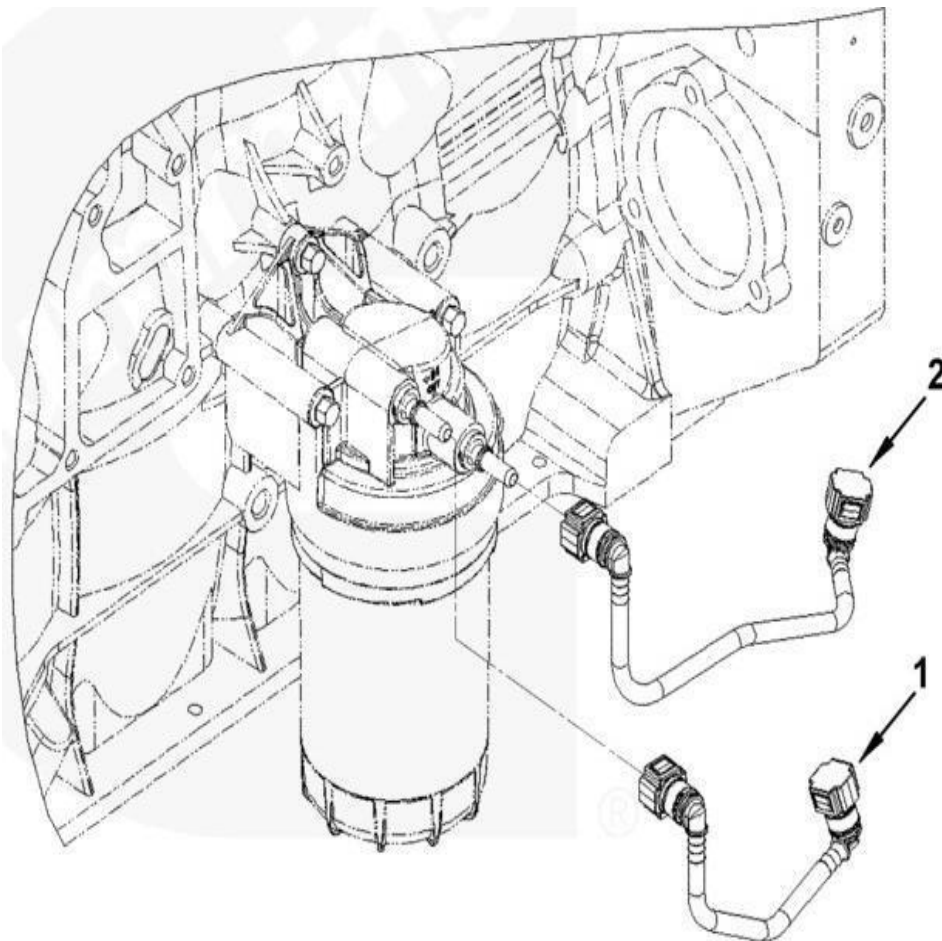

Item	EAN	Nombre	Cant
1	7701023494960	Tubo Ent Filtro Comb	1
2	7701023494977	Tubo Sal Filtro Comb	1