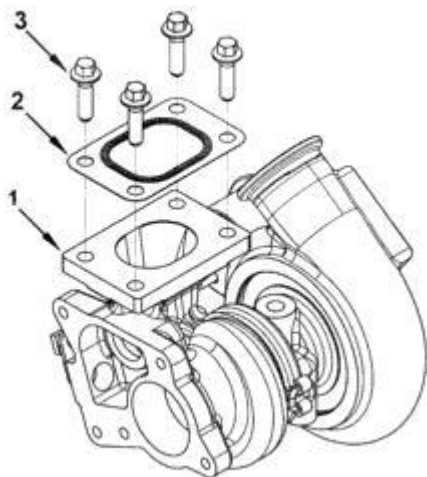

Item	EAN	Nombre	Cant
1	7705946175685	Turbocargador	1
2	CM	Tuerca Hex-M8 X 1.25.	4
3	7701023331548	Empaque de Turbo	1
4	CM	Abrazadera Turbo	4