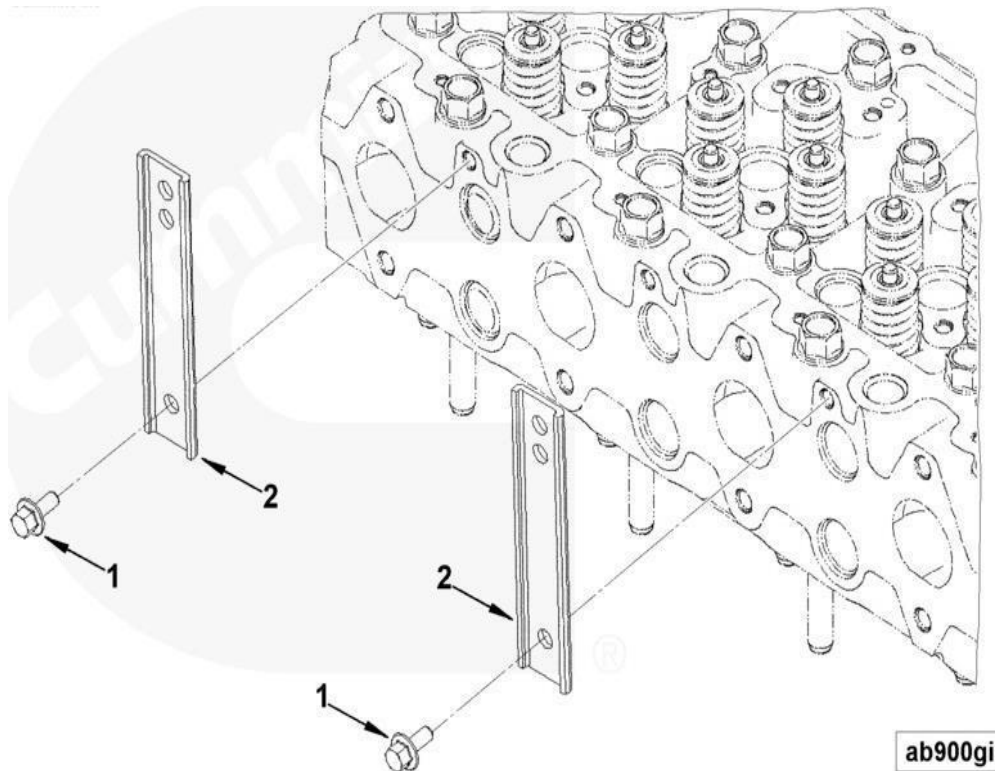

Item	EAN	Nombre	Cant
1	CM	Tornillo Hex-M8 X 1.25 X 16	2
2	PLU	Placa De Soporte	2