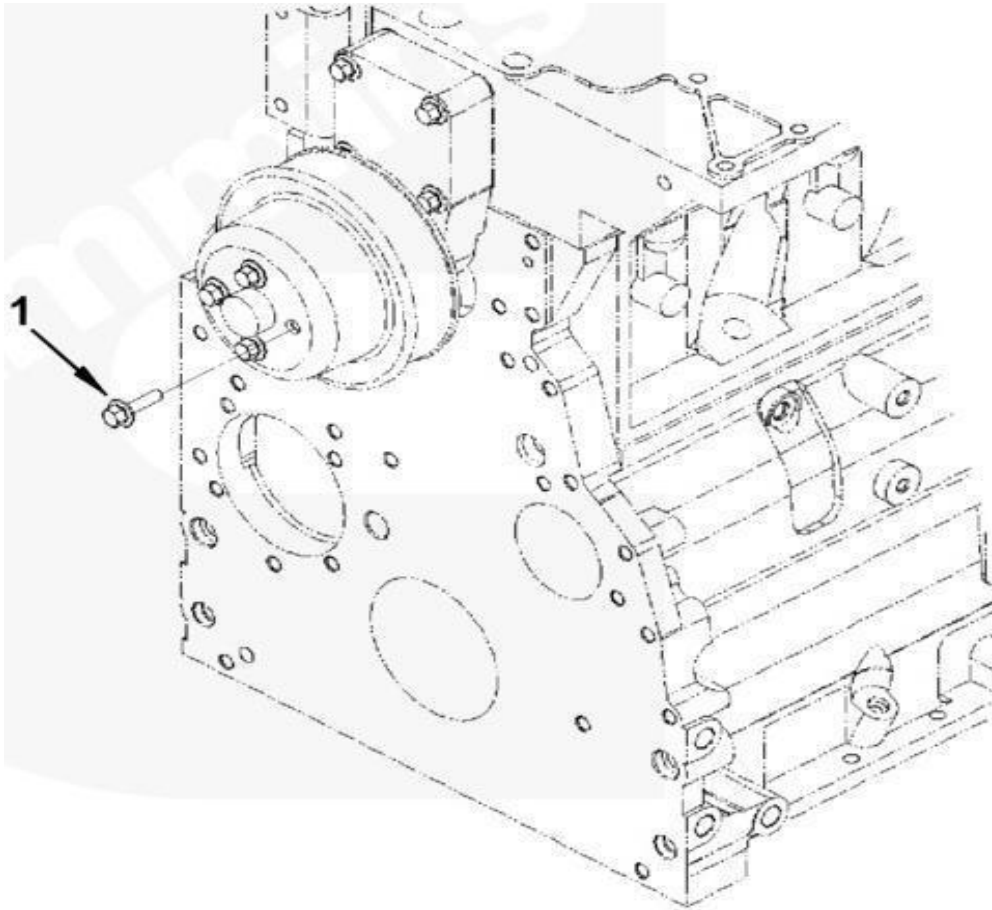

Item	EAN	Nombre	Cant
1	CM	Tornillo Hex Brida-M10 X 1.50 X 16.	4