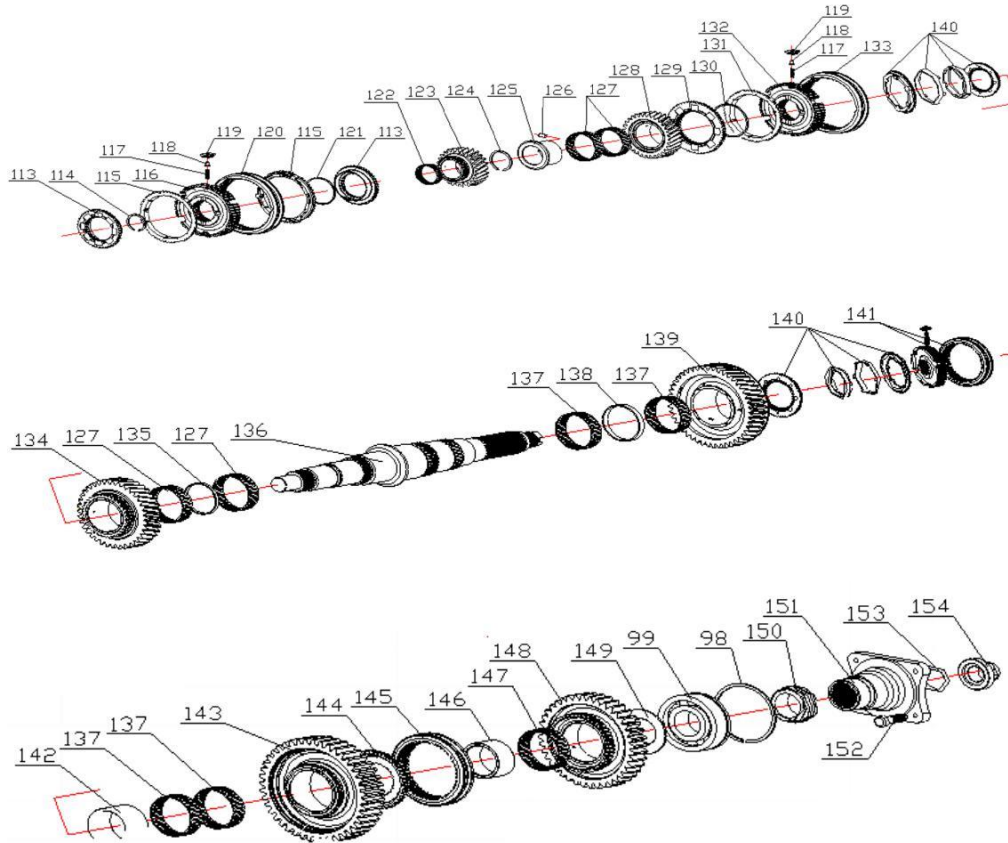

Item	EAN	Nombre	Cant
142	7701023549936	Buje Piñón 1a	1
143	7701023549943	Piñón 1a Tren Desplazable	1
144	7701023549950	Asiento Piñón Reversa	1
145	7701023549967	Camisa Piñón Reversa	1
146	7701023549974	Buje Piñón Reversa	1
147	7701023549981	Canastilla Piñón Reversa	1
147	7701023232265	Canastilla Piñón Reversa	1
148	7701023549998	Piñón Reversa	1
149	7701023550000	Arandela Piñón Reversa	1
150	7701023550017	Piñón Conductor Odómetro	1
151	7701023550024	Flanche Eje Desplazable	1
152	CM	Tornillo Flanche Eje Desplazable	4
153	7701023550031	Oring Flanche Eje Desplazable	1
154	7701023550048	Tuerca Flanche de la Caja	1