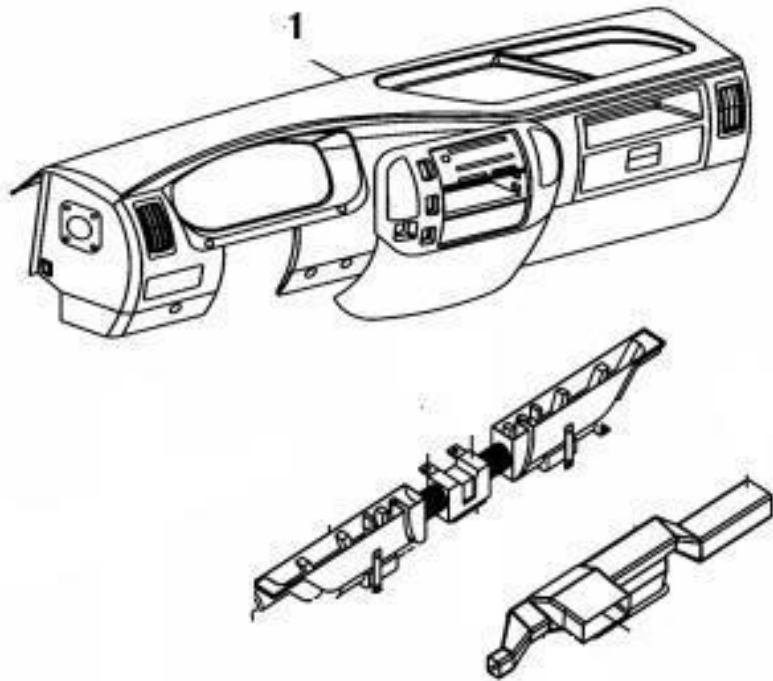

Item	EAN	Nombre	Cant
1	7701023303699	Millaré	1