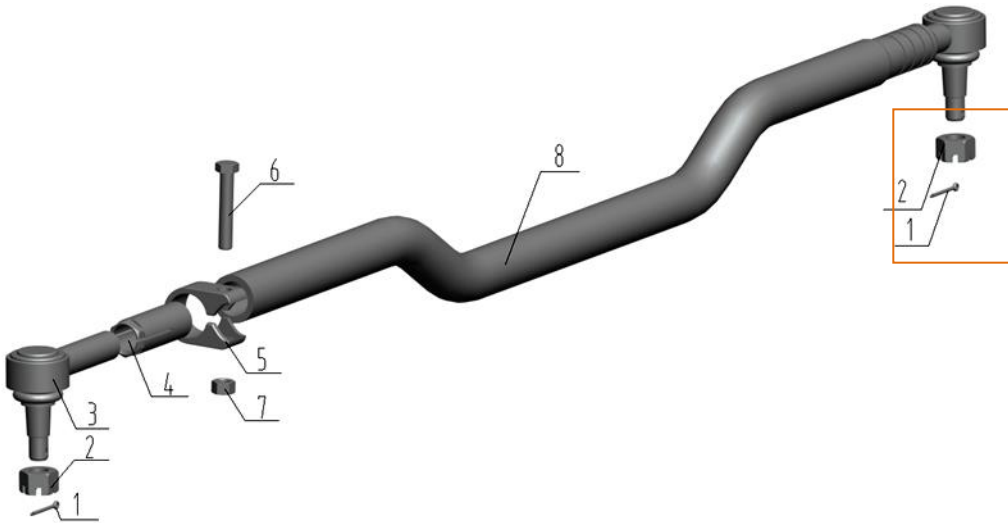

Item	EAN	Nombre	Cant
1	CJ	Pin Terminal	2
2	7705946234979	Tuerca Pin Bar Cor Dir V4x4Cm	2
3	PLU	Terminal de Barra Corta de Direccion	1
4	7705946234931	Buje Barra Corta Direc V4x4Cm	1
5	7705946234986	Abraz Barra Corta Direc V4x4Cm	1
6	PLU	Pin Abrazadera	1
7	PLU	Tuerca Hegonal	1
8	7705946235068	Barra Corta de Direccion	1