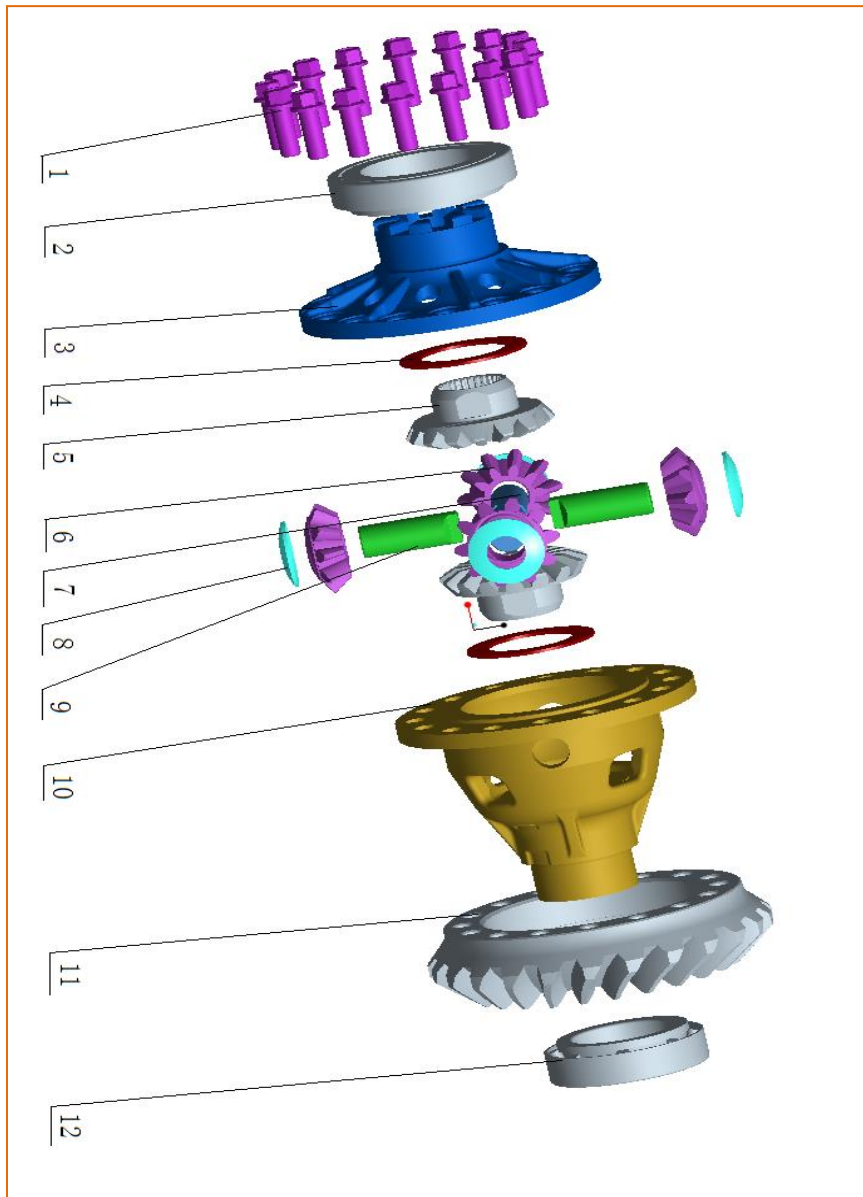

Escualizacion Delantera

Item	EAN	Nombre	Cant
1	PLU	Perno Hexagonal	16
2	PLU	Rodamiento Conico	1
3	PLU	Carcasa Superior Escualizacion (LH)	1
4	PLU	Arandela Saetiles	2
5	PLU	Saltelites Diferencial	2
6	PLU	Planetarios Diferencial	4
7	PLU	Eje Largo Planetarios	1
8	PLU	Arandela Planetarios	4
9	PLU	Eje Corto Planetarios	2
10	PLU	Carcasa Inferior Escualizacion (RH)	1
12	PLU	Rodamiento Conico	1
1-12	7705946264044	Escualizacion V4x4Cm	1

1-12