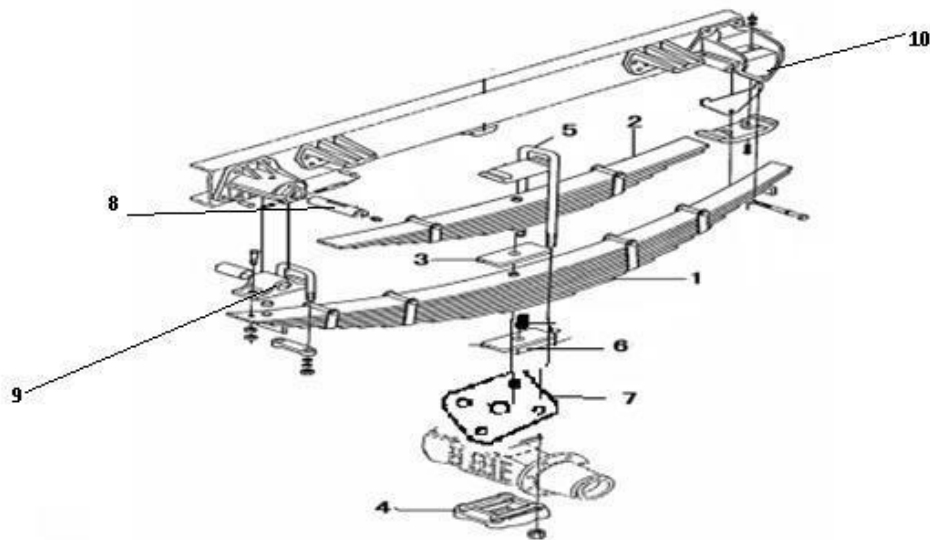

Item	EAN	Nombre	Cant
1	7705946264037	Ballesta Principal Trasera	2
1.1	PLU	Hoja 1 Ballesta Trasera	2
1.2	PLU	Hoja 2 Ballesta Trasera	2
1.3	PLU	Hoja 3 Ballesta Trasera	2
2	PLU	Ballesta Auxiliar Trasera	2
3	PLU	Placa Inferior de Ballesta Auxiliar	2
4	PLU	Plato Ajuste Grapa Trasera	2
5	PLU	Grapa Ballesta Trasera	4
6	PLU	Plato Trasero	2
7	PLU	Plato Conector	2
8	7705946264020	Pasador Ballesta Trasera	2
9	PLU	Soporte Frontal Ballesta Trasera	2
10	PLU	Soporte Trasero Ballesta Trasera	2
11	PLU	Soporte Izquierdo Ballesta Trasera	1
12	PLU	Soporte Derecho Ballesta Trasera	1
13	PLU	Tope Ballesta Auxiliar Trasera	2
NR	7701023985000	Grasera	6