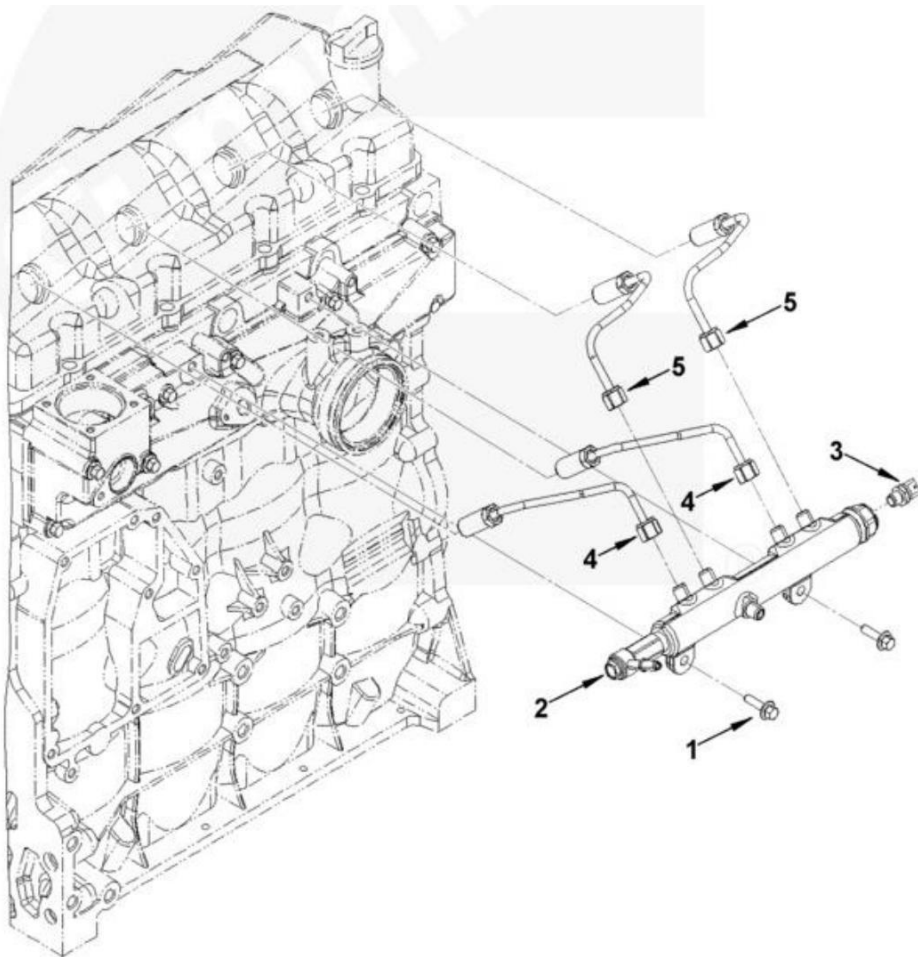

Item	EAN	Nombre	Cant
1	7701023293945	Tornillo Hex Brida- M8 X 1.25 X 25.	2
2	7701023495035	Riel de Inyeccion	1
3	PLU	Sensor Presion Riel	1
4	7701023495042	Tubo Inyeccion 1,2	2
5	7701023495059	Tubo Inyeccion 3,4	2