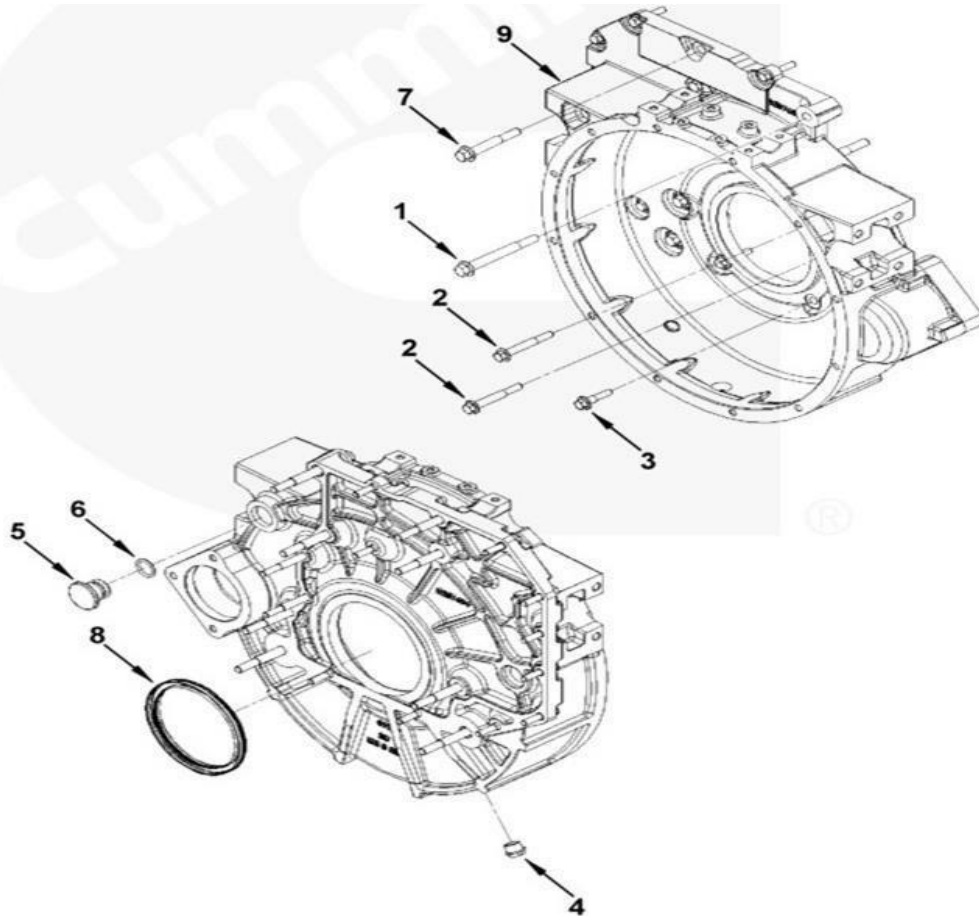

Item	EAN	Nombre	Cant
1	CM	Tornillo Hex Brida- M12 X 1.75 X 110.	1
2	CM	Tornillo Hex Brida- M10 X 1.50 X 80.	2
3	CM	Tornillo Hex Brida- M10 X 1.50 X 40.	10
4	PLU	Tapón Roscado 3/4 - 16 UNF	1
5	CM	Tapón Roscado	1
6	CM	Sello	1
7	CM	Perno Hexagonal	7
8	7701023510547	Reten Tras Cigüeñal	1
9	7701023513517	Carcasa de Volante	1