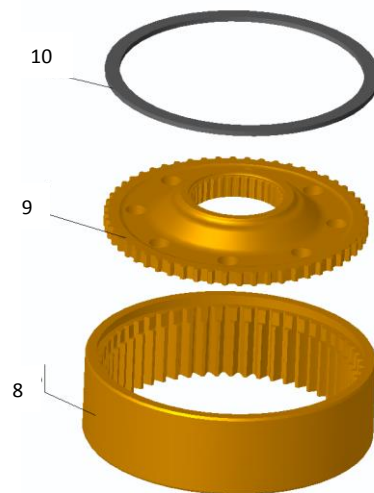

Reductor Rueda Delantero

Item	EAN	Nombre	Cant
1	PLU	Perno Hexagonal	5
2	PLU	House Reductor de Rueda Delantera	1
3	PLU	Arandelas Planetarios Rueda Delantera	10
4	PLU	Eje Planetarios Rueda Delantera	5
5	PLU	Aguja Doramiento	120
6	PLU	Planetarios Rueda Delantera	5
7	7705946234948	Arandela Antigiro Red V4x4Cm	1
7a	PLU	Soporte Planetarios Reductor de Rueda	
8	PLU	Engranaje Dientes Internos	1
9	PLU	Soporte Engranaje interno	1
10	PLU	Anillo retenedor	1