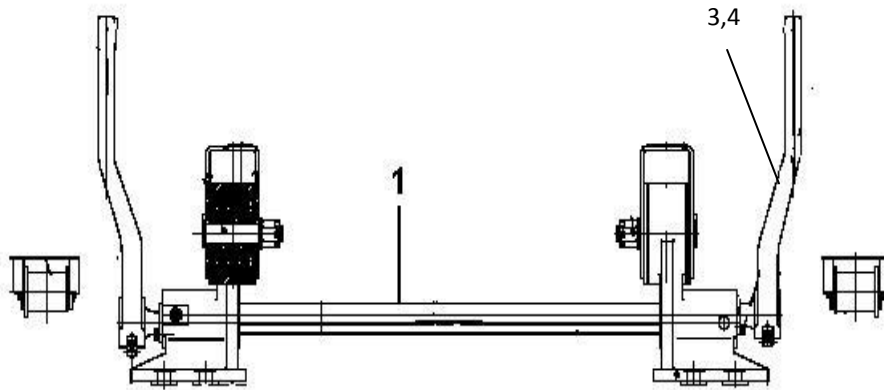

Mecanismo de Abatimiento de la Cabina

Item	EAN	Nombre	Cant
1	7701023303668	Mecanismo Abatimiento de la Cabina	1
2	7701023700429	Soporte Caucho Cabina	1
3	PLU	Brazo Izquierdo Mecanismo Abatimiento	1
4	PLU	Brazo Derecho Mecanismo Abatimiento