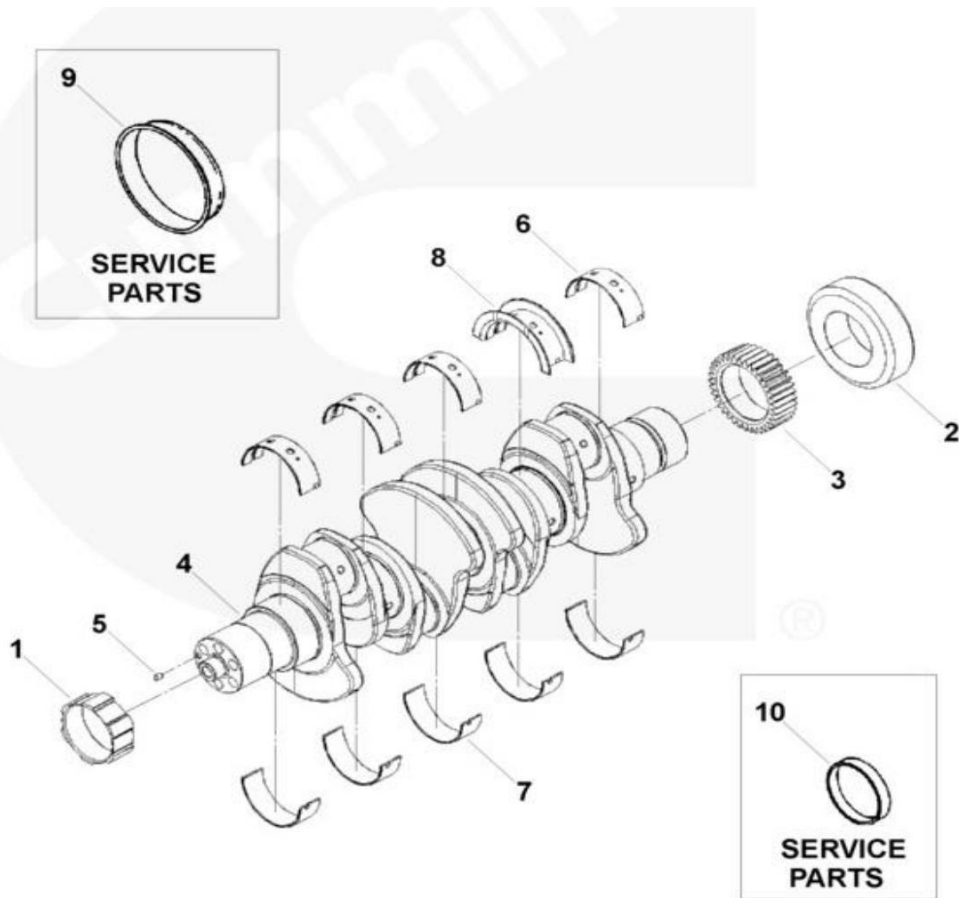

Item	EAN	Nombre	Cant
1	CM	Buje Delantero Cigüeñal	1
2	CM	Colla Cigüeñal	1
3	CM	Piñon Cigüeñal	1
4	7701023341486	Cigüeñal	1
5	7701023510370	Cuña Eje de Levas	1
6	7701023513326	Casquete Inf Bancada	4
7	7701023513333	Casquete Sup Bancada	5
8	7701023510653	Casquete Central Bancad	1
9	7701023510325	Camisilla Cigüeñal	A/R
10	7701023510417	Camisilla Cigüeñal Tras	A/R