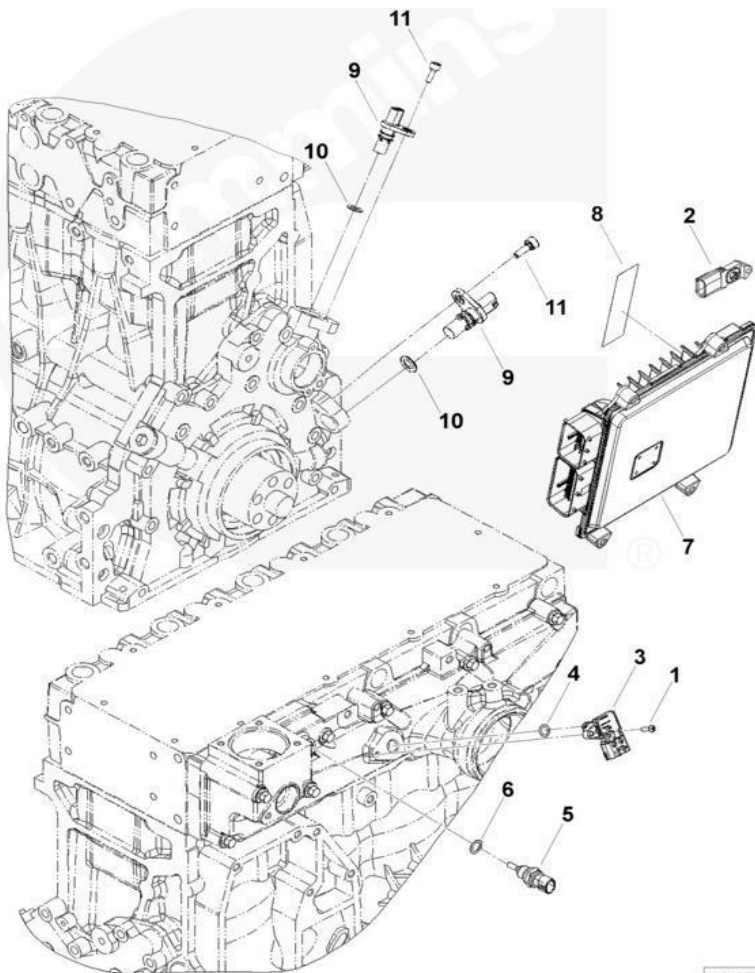

Item	EAN	Nombre	Cant
1	7701023294560	Tornillo Socket-M4 X 0.7 X 16.	1
2	7701023083164	Sensor Presion	1
3	7701023083171	Sensor Temperat	1
4	7701023331524	Sello Sens Temp	1
5	7701023510684	Sensor Temp Refrigerant	1
6	7701023306751	Oring Sens Temp	1
7	7701023237796	Unidad Control	1
8	PLU	Placa De Datos	1
9	7701023230704	Sensor De Posicion 16mm	2
10	CM	Oring Sens Temp	1
11	7701023294546	Tornillo Socket-M6 X 1.00 X 16.	2