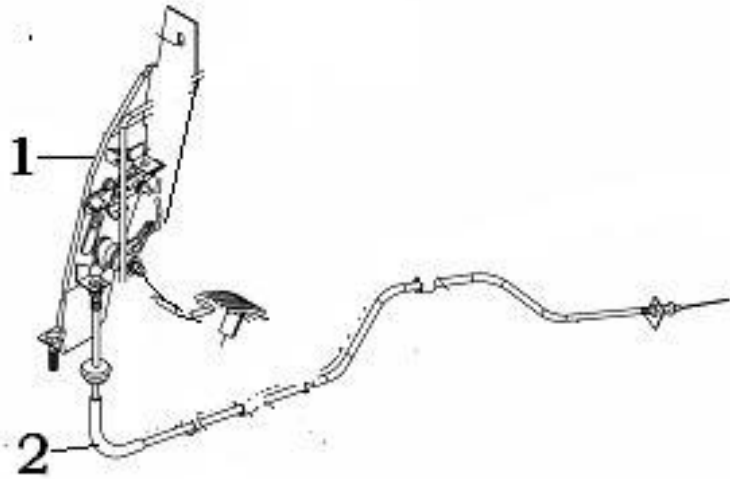

Item	EAN	Nombre	Cant
1	PLU	Mecanismo Acelerador	1
2	PLU	Guaya Acelerador	1
2	PLU	Guaya de Acelerador Nacional	1