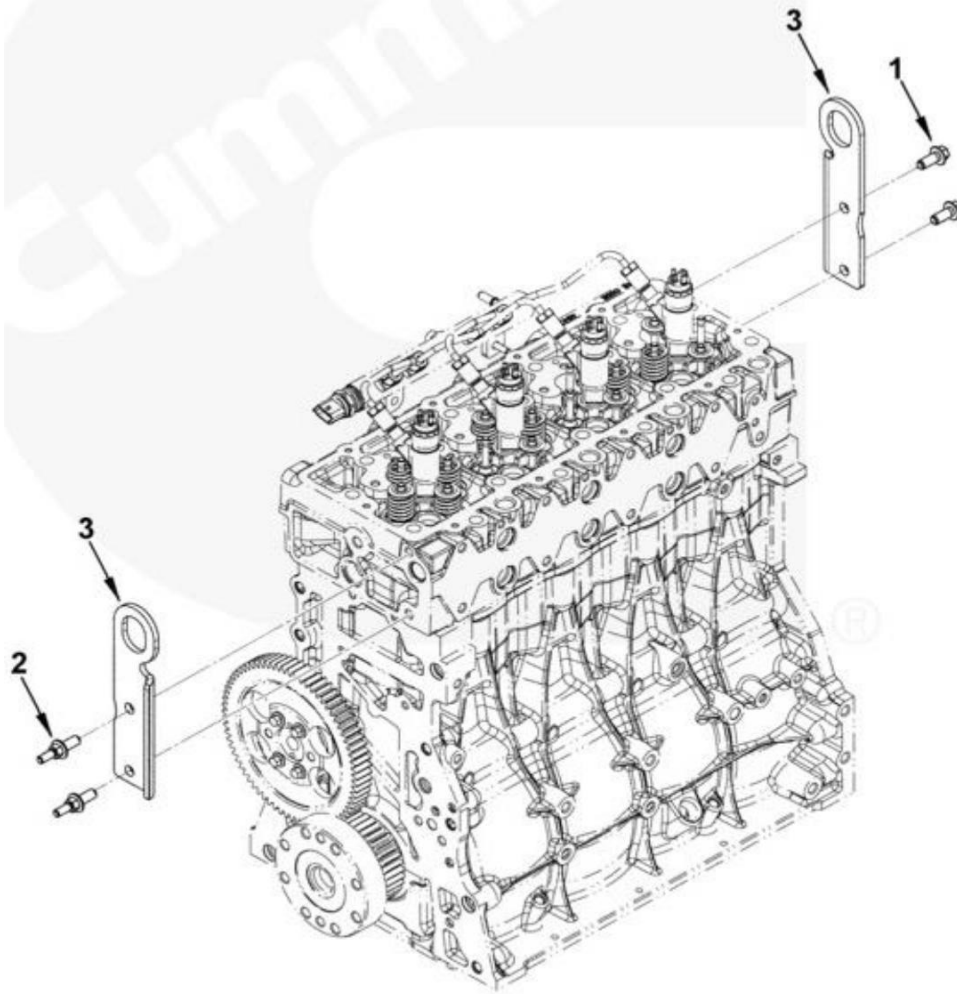

Item	EAN	Nombre	Cant
1	CM	Tornillo Hex Brida-M10 X 1.50 X 25.	2
2	CM	Tornillo-M8 X 1.25 X 18;M10X1.5X22	2
3	PLU	Soporte De Levantamiento	2