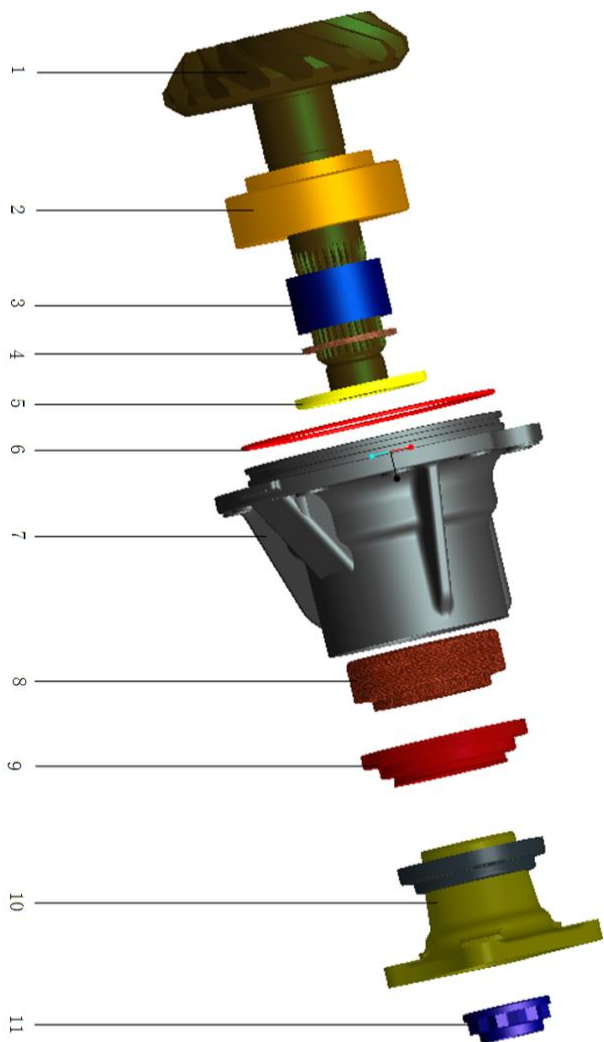

Item	EAN	Nombre	Cant
1	7705946304849	Speed Corona V4x4Cm	1
2	PLU	Rodamiento Conico Speed	1
3	PLU	Buje Espaciador	1
5	PLU	Retenedor Speed	1
6	PLU	O-ring	1
7	PLU	Carcasa Trasera Diferencial	1
8	PLU	Rodamiento Conico	1
9	PLU	Retenedor trasero Speed	1
10	PLU	Flanche Diferencial	1
11	PLU	Tuerca Diferencial	1