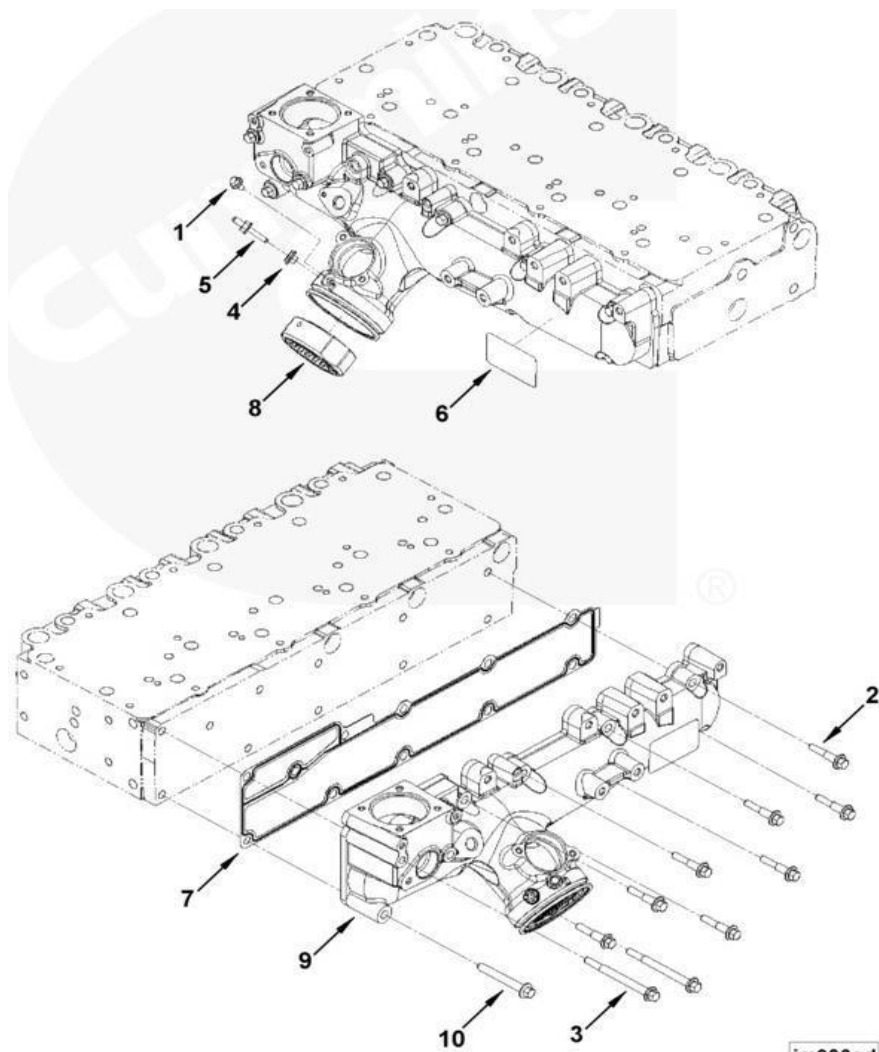

Item	EAN	Nombre	Cant
1	CM	Tornillo Hex Brida-M6 X 1.00 X 14.	1
2	CM	Tornillo Hex Brida-M8 X 1.25 X 40.	8
3	CM	Tornillo Hex Brida-M8 X 1.25 X 90.	2
4	PLU	Retenedor Cubierta	1
5	CM	Tornillo- M5 X 0.8 X 20;M6 X 1.00 X 12	1
6	PLU	Placa Multi Admision	1
7	7701023513654	Empaque Mult Admision	1
8	PLU	Starting Aid	1
9	PLU	Multiple De Admision	1
10	CM	Tornillo-M8 x 1.25 x 65	1