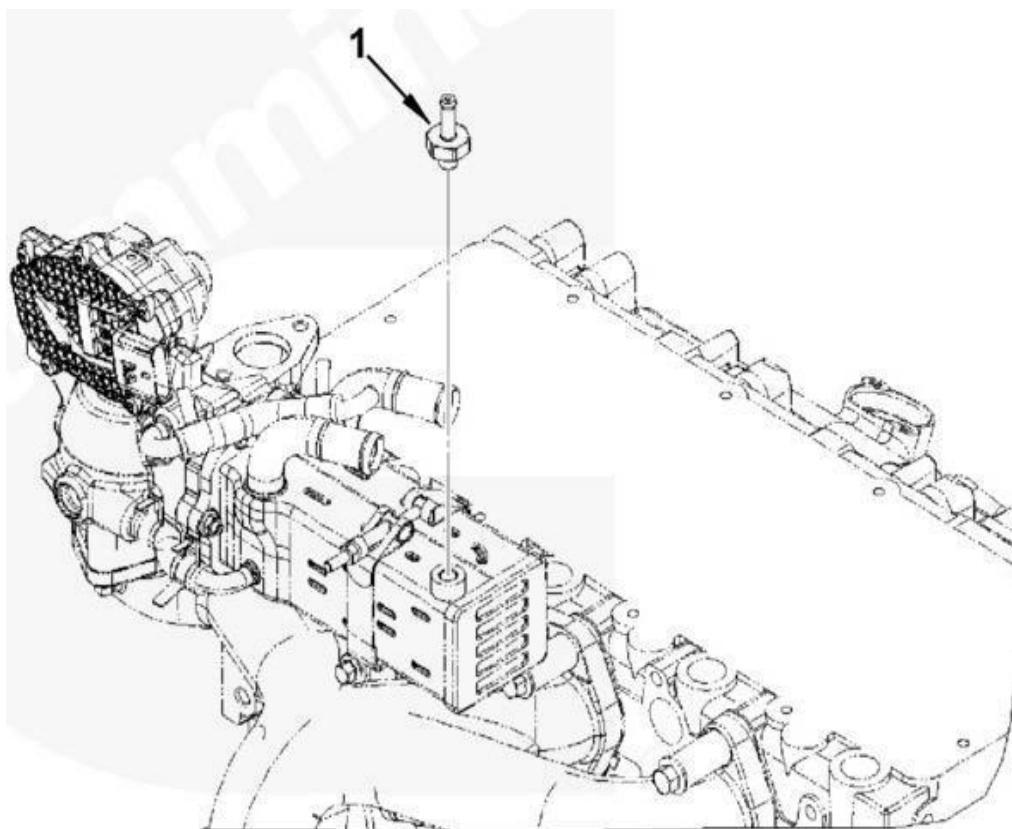

Item	EAN	Nombre	Cant
1	CM	Racor Acople Manguera	1