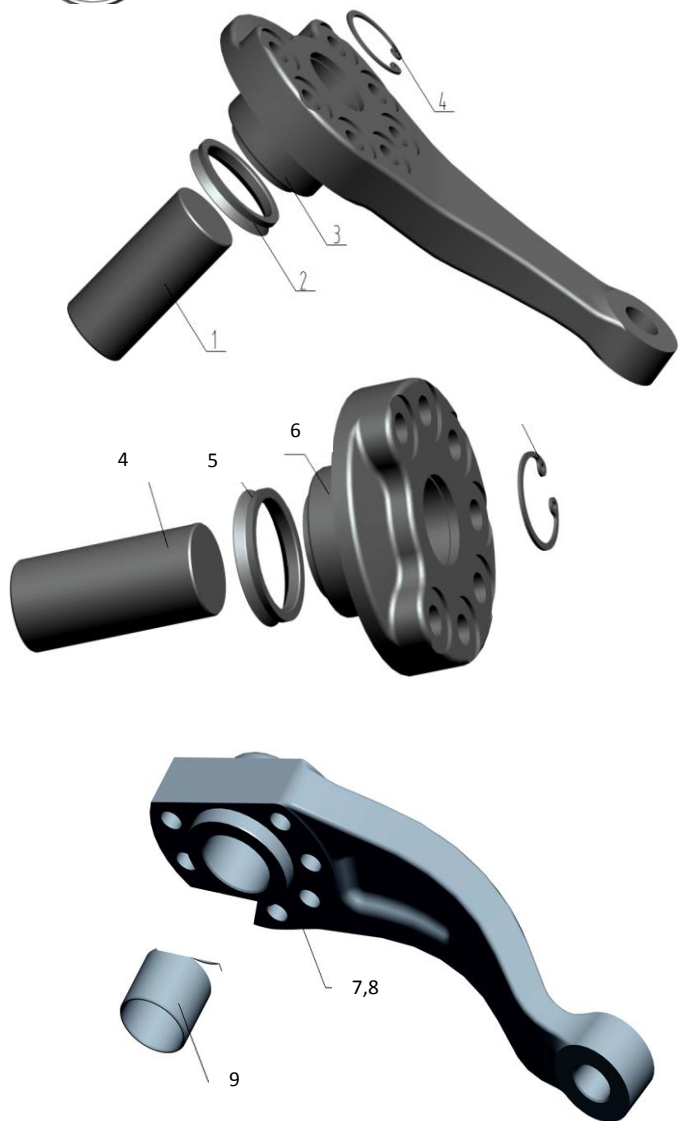

Item	EAN	Nombre	Cant
31	7701023663892	Tuerca Rueda Delant/Tras Auman	20
33	PLU	Protector Campana	2
34	PLU	Perno Hexagonal	20
36	CM	Sello de Anillo	2
37	CM	Perno Limitador	2
38	7701023686082	Tuerca Hexagona M14 RF	2
39	PLU	Cámara de Aire Delantera LH	1
40	PLU	Cámara de Aire Delantera RH	1
41	7701023685245	Tornillo Hexagono M12x35	4
	7701023649834	Arandela de Presion M12	4
42	CM	Arandela	1
43	7701023558204	Tapon Llenado Troque Tras CA9	1
44	7701023552387	Respira Troque Tras CA9.V6x4Cm	1
45	7701023558228	Tapon Drenaje Troque Tras CA9	1
47	CM	Clip de Tuberia	2
48	7701023650113	Tornillo Hexagono M6x10	2