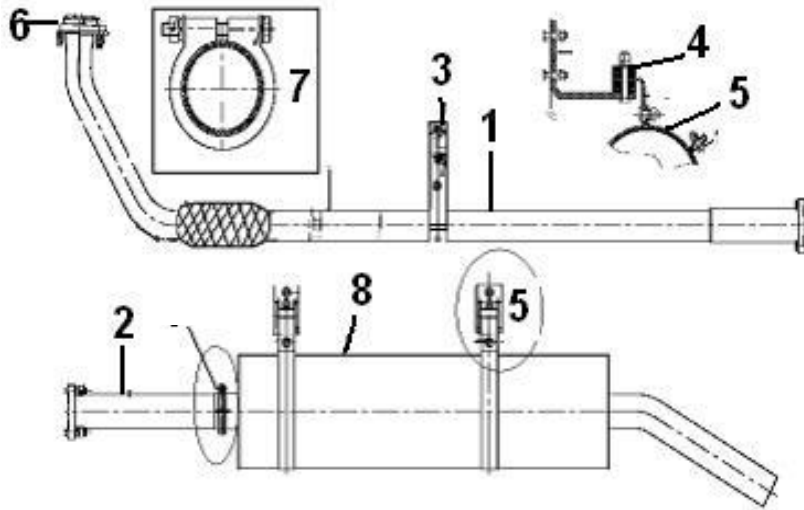

Item	EAN	Nombre	Cant
1	7705946263962	Primera Sección del Escape	1
2	PLU	Segunda Sección Escape	1
3	PLU	Agarradera	2
4	PLU	Soporte para el Radiador	4
5	PLU	Abrazadera Agarradera Silenciador	2
6	PLU	Anillo de Compresión	1
7	7705946262668	Sensor Presion Escape	1
8	7705946262651	Catalizador Escape	1