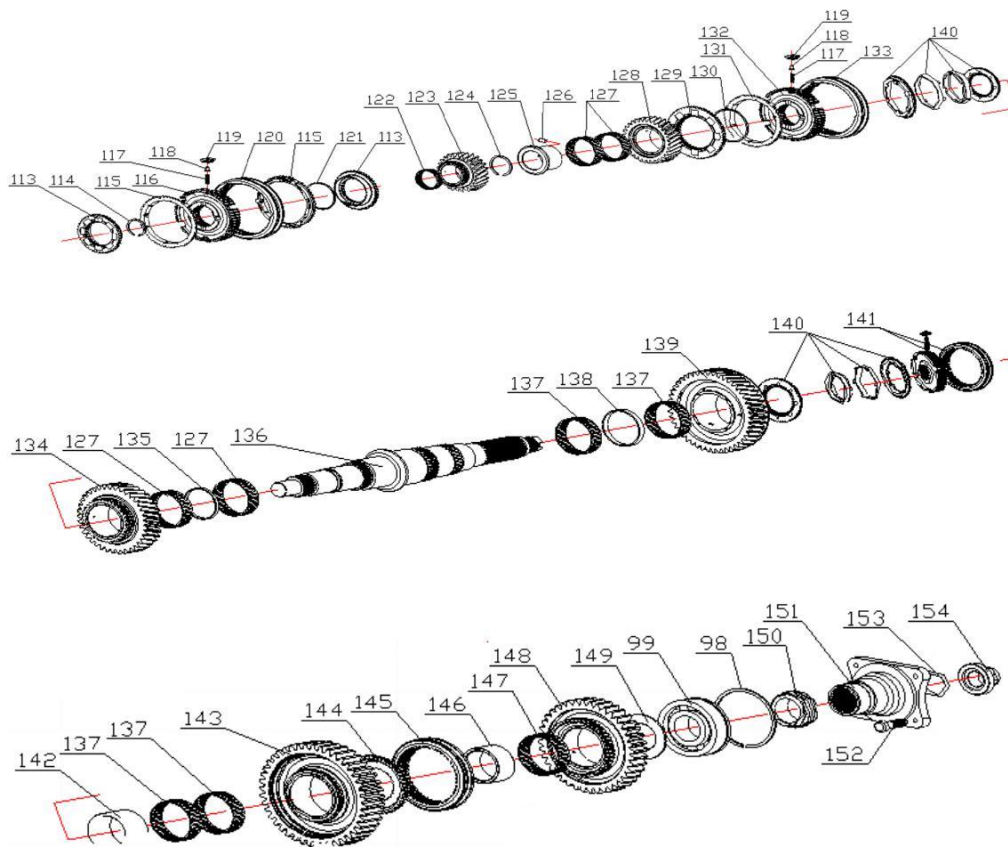

Item	EAN	Nombre	Cant
113	7701023556750	Anillo Sincronismo 5-6	2
114	7701023556767	Pin Sincronismo 5-6	1
115	7701023550390	Arandela Sincronismo 5-6	2
116	7701023550406	Manzana Sincronismo 5-6	1
117	7701023573986	Resorte 5.5 x 12 mm	6
NR	7701023153607	Resorte Sincronismo 3-4-5-6	6
118	7701023556729	Bala Sincronismo 3-4-5-6	6
119	7701023556736	Inserto Sincronismo 3-4-5-6	6
120	7701023554336	Camisa Sincronismo 5-6	1
121	7701023294171	Pin Sincronismo 5-6	1
122	7701023556743	Canastilla Piñón 6a	2
123	7701023294188	Piñón de 6a Tren Desplazable	1
124	7701023694513	Pin de 3a y 4a	1
125	7701023550376	Buje Piñón 4a Tren Fijo	1
126	7701023578332	Pin Anti rotación Eje Desplazable	1
127	7701023573993	Canastilla Piñón 4a	4
	7701023186650	Canastilla Piñón 4a Nacional	4
128	7701023550383	Piñón 4a Tren Desplazable	1
129	7701023574006	Anillo Sincronismo 3-4	2
130	7701023578349	Anillo Resorte Sincronismo 3-4	2
131	7701023550062	Arandela Sincronismo 3-4	2
132	7701023550079	Manzana Sincronismo 3-4	1
133	7701023550086	Camisa Sincronismo 3-4	1
140	7701023578370	Anillo Exterior Sincronismo 3-4	2
	7701023578363	Anillo Medio Sincronismo 3-4	2
	7701023578356	Anillo Interno Sincronismo 3-4	2
	7701023578387	Anillo Piñón 2a	2