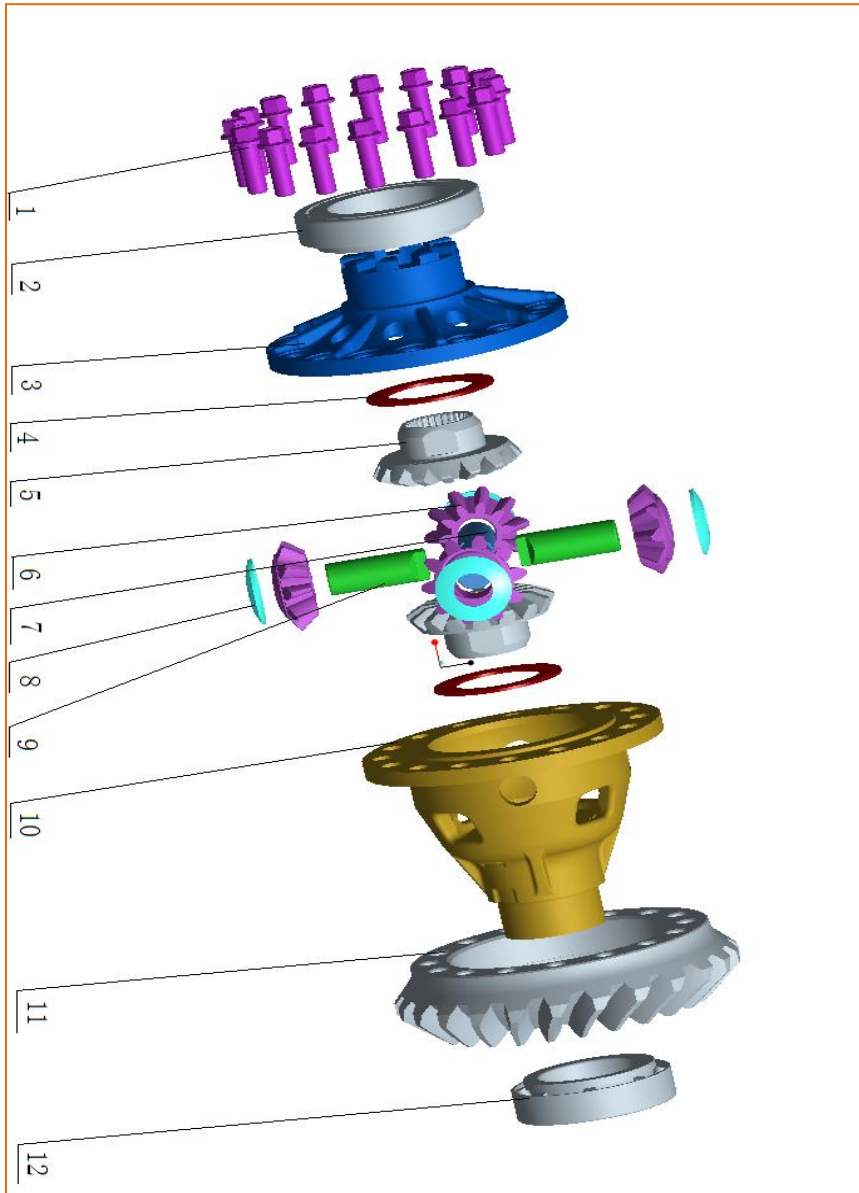

Escualizacion Trasera

Item	EAN	Nombre	Cant
1	PLU	Perno Hexagonal	16
2	PLU	Rodamiento Conico	1
3	PLU	Carcasa Superior Escualizacion (LH)	1
4	PLU	Arandela Saetiles	2
5	PLU	Saltelites Diferencial	2
6	PLU	Planetarios Diferencial	4
7	PLU	Eje Largo Planetarios	1
8	PLU	Arandela Planetarios	4
9	PLU	Eje Corto Planetarios	2
10	PLU	Carcasa Inferior Escualizacion (RH)	1
12	PLU	Rodamiento Conico	1

1-12