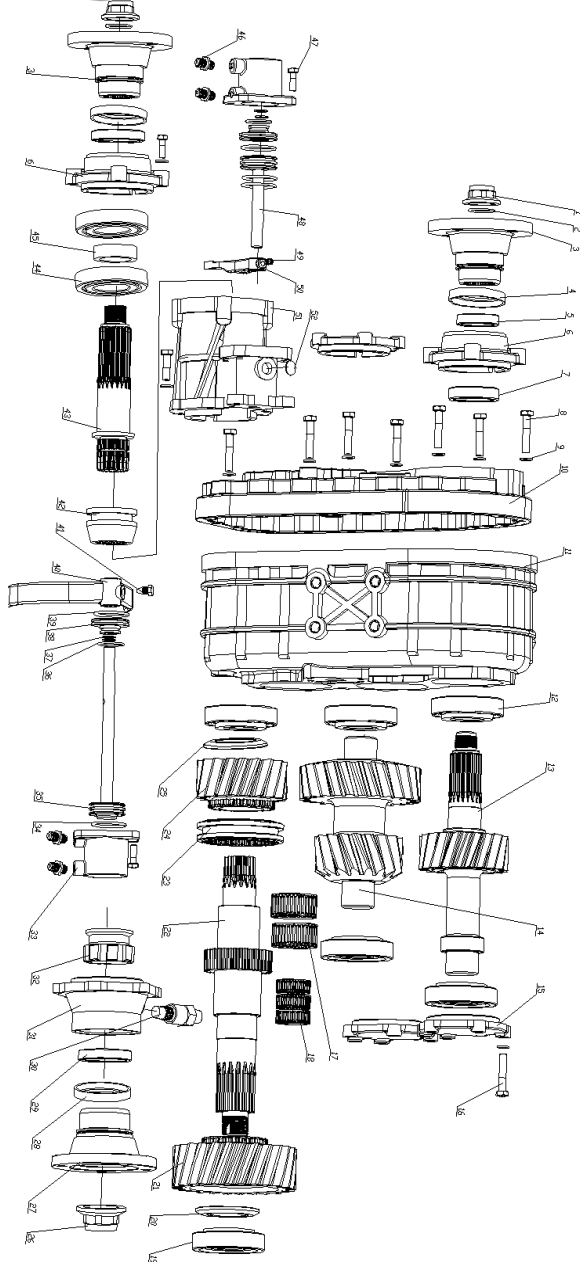

Caja de Transferencia

Item	EAN	Descripcion	Cant.
	7705946210560	Caja de Transferencia V4x4Cm	1
1	7701023702492	Tuerca Flanche Caja CO4.6	2
3	7701023697958	Flanche Eje Desplazable CO4.6	2
8	7701023666060	Tornillo Hexagono M10x55	18
10	PLU	Carcasa Frontal	1
11	PLU	Carcasa Trasera	1
12	7701023569729	Rodamiento Conico 30309	5
13	PLU	Eje Entrada	1
14	PLU	Eje Secundario	1
15	PLU	Tapa Carcasa Trasera	3
16	7701023685207	Tornillo Hexagono M10x30	37
17	PLU	Rodamiento Agujas	2
18	PLU	Rodamiento Agujas(49249/65)	3
19	7701023690409	Rodamiento Tras Ext HF CO3	1
21	PLU	Engranaje Posterior Eje Salida	1
24	PLU	Engranaje Frontal Eje Salida	1
30	PLU	Sensor Velocidad	1
35	PLU	Eje Horquilla 1/2	1
40	PLU	Horquilla 1-2	1
43	PLU	Eje Salida Frontal	1
44	PLU	Rodamiento de bolas	2
47	7701023685122	Tornillo Hexagono M8x25	8
48	PLU	Eje Horquilla Salida	1
50	PLU	Horquilla de Salida	1
52	7701023692809	Tapon Tapa Caja CO4.5.6.CC6	1