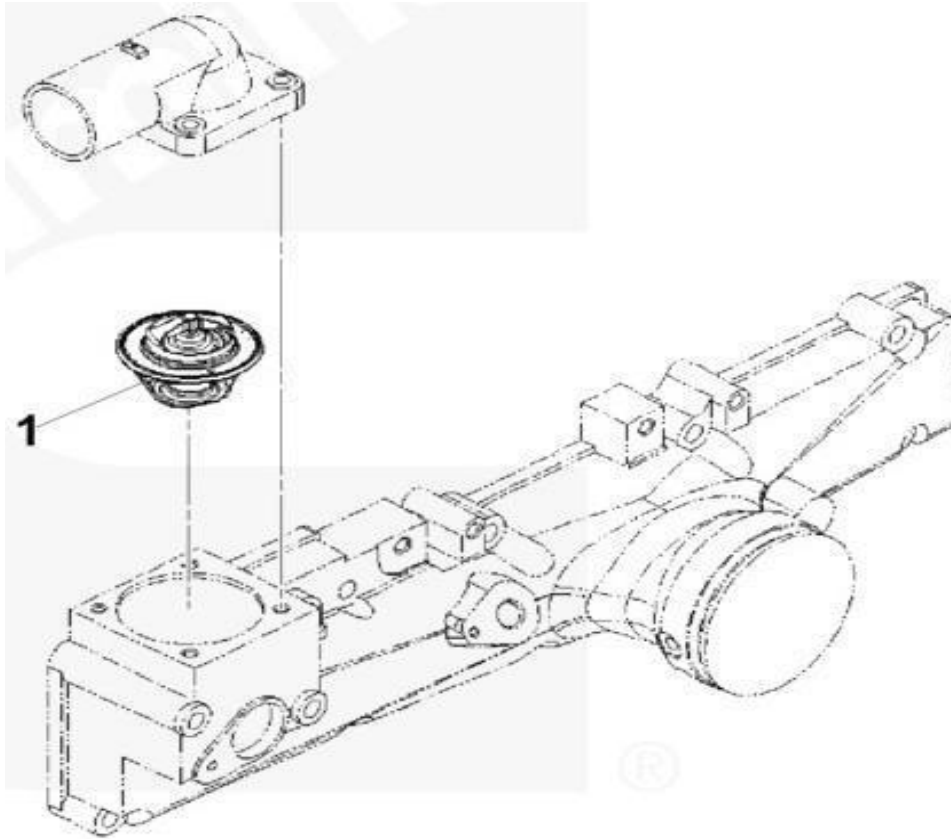

Item	EAN	Nombre	Cant
1	7701023495097	Termostato	1