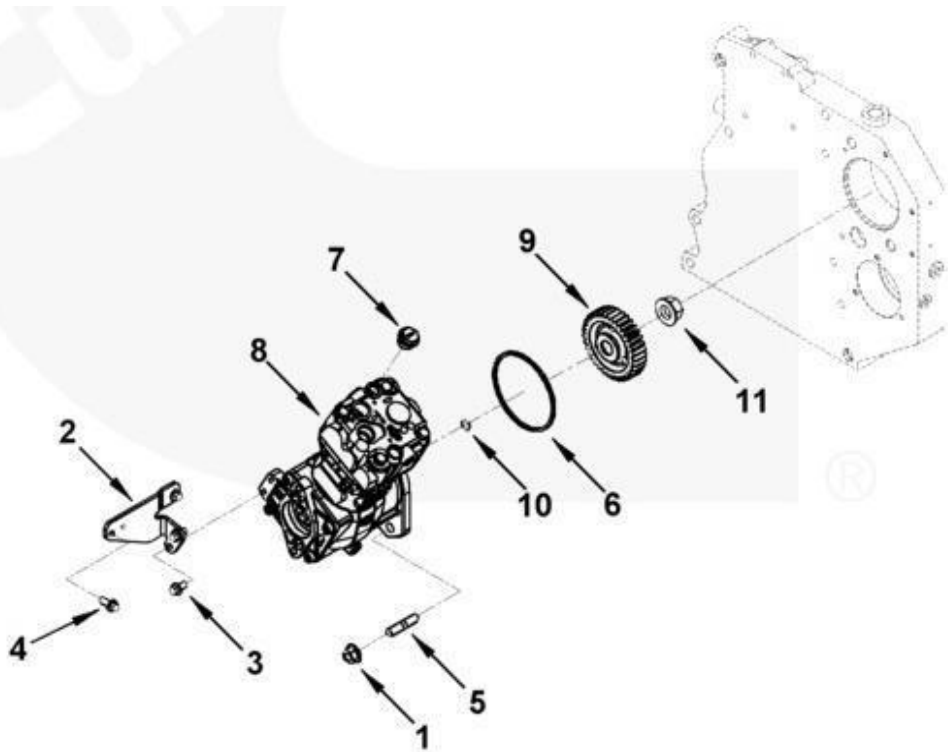

Item	EAN	Nombre	Cant
1	7701023331630	Tuerca Hex Compresor-M12 X 1.75.	2
2	PLU	Soporte De Compresor	1
3	CM	Tornillo Hex-M8x1.25x16	2
4	7701023293921	Tornillo Hex-M8 X 1.25 X 20	2
5	CM	Esparrago	2
6	7701023387651	Oring Compresor	1
7	CM	Tapon Roscado	1
8	7701023330282	Compresor de Aire	1
9	7701023327855	Piñon Compresor	1
10	CM	Oring	1
11	CM	Tuerca Hexagona	1