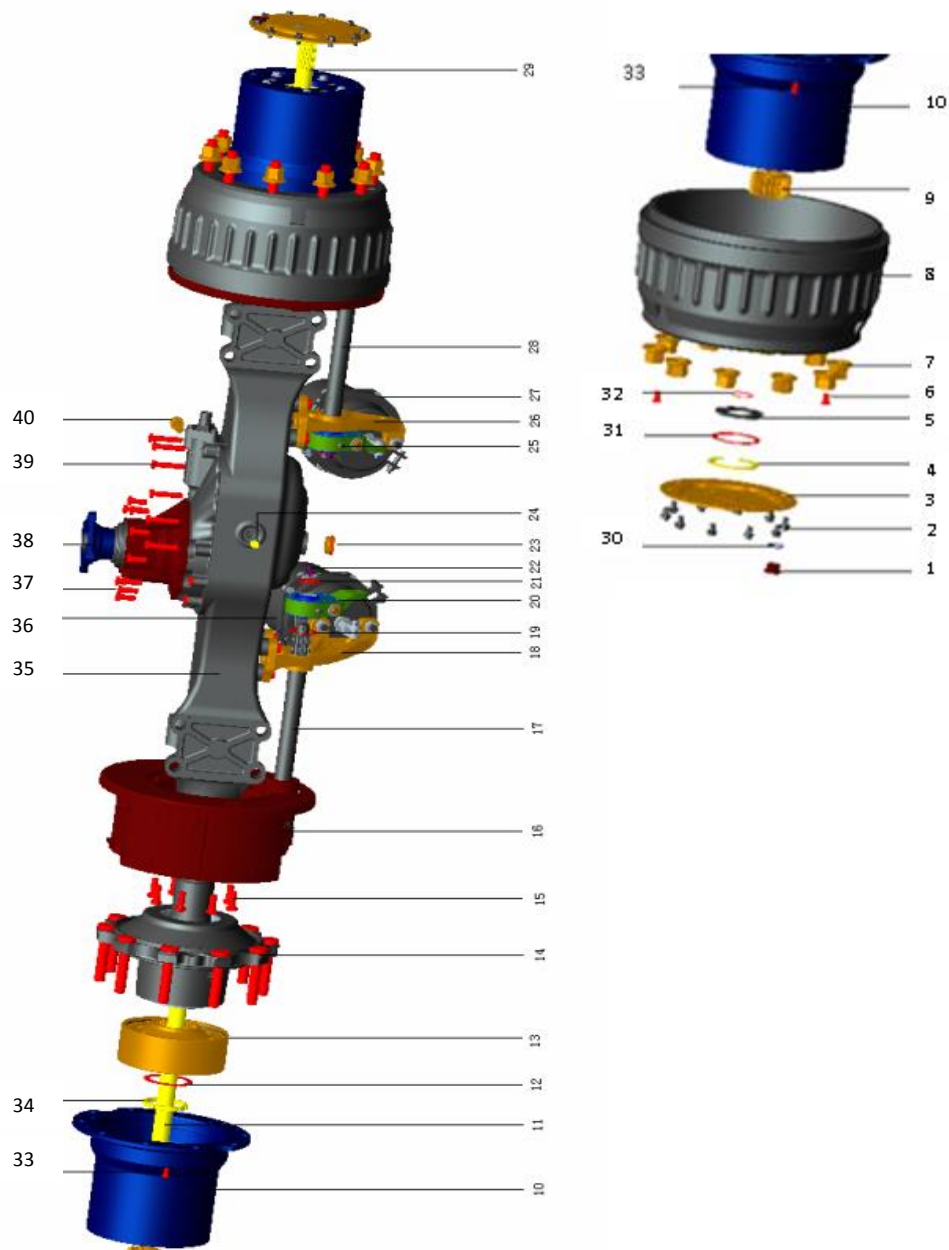

Item	EAN	Nombre	Cant
21	PLU	Arandela Ajuste	2
24	7701023558228	Tapon Drenaje Troque Tras CA9	1
25	PLU	Rache Freno LH	2
26	PLU	Soporte Camara de Aire LH	1
27	PLU	Camara de Aire LH	1
28	PLU	Leva Freno Trasera LH	1
29	PLU	Semieje Trasero LH	1
33	7701023706964	Tornillo Seguro Campana CF	4
34	PLU	Tuerca Ajuste	2
35	PLU	House Trasero	1
36	PLU	Camara de Aire RH	1
37	PLU	Tornillo Cabeza Hexagonal	20
38	7705946210485	Diferencial Trasera V4x4Cm	1
39	PLU	Tornillo de Cabeza Hexagonal	6
40	7701023552387	Respira Troque Trasero CA9.V6x4Cm	1