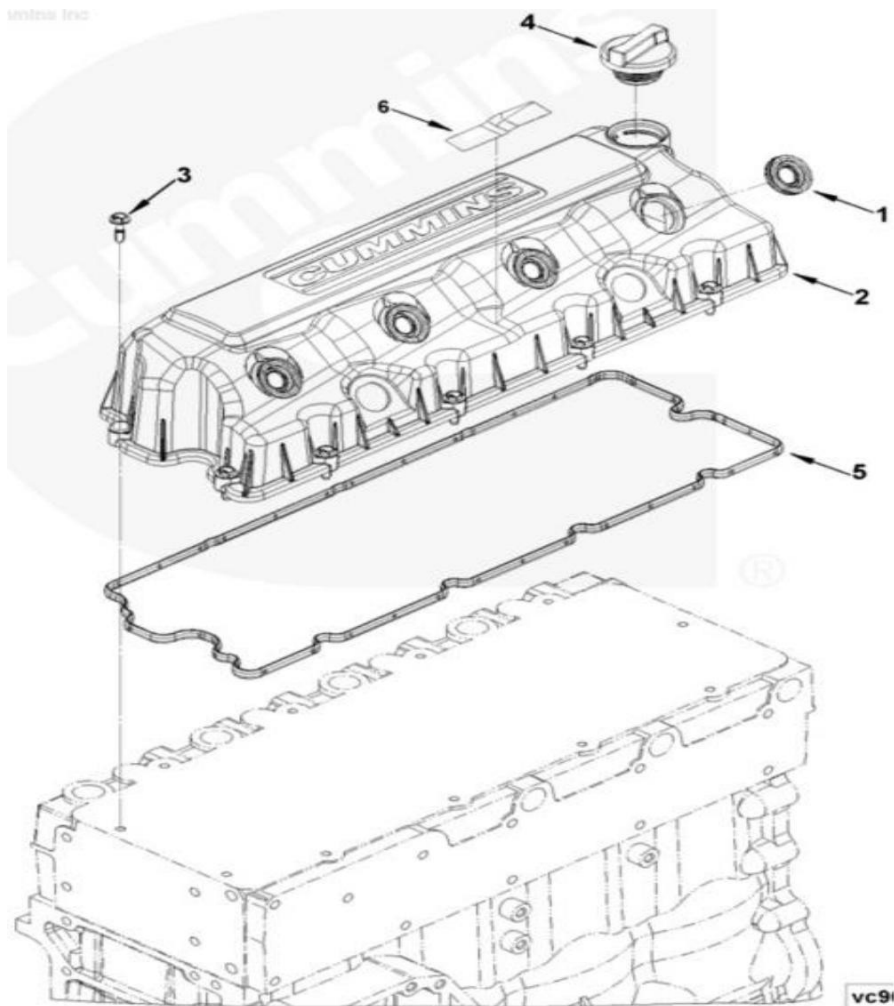

Item	EAN	Nombre	Cant
1	7701023270649	Sellos Tapa de Valvula	4
2	7701023495110	Tapavalvulas	1
3	CM	Tornillo Tapa Valvula	1
4	7701023513395	Tapa Llenado Aceite	1
5	7701023513388	Empaque Tapavalvulas	1
6	CM	Sticker	1