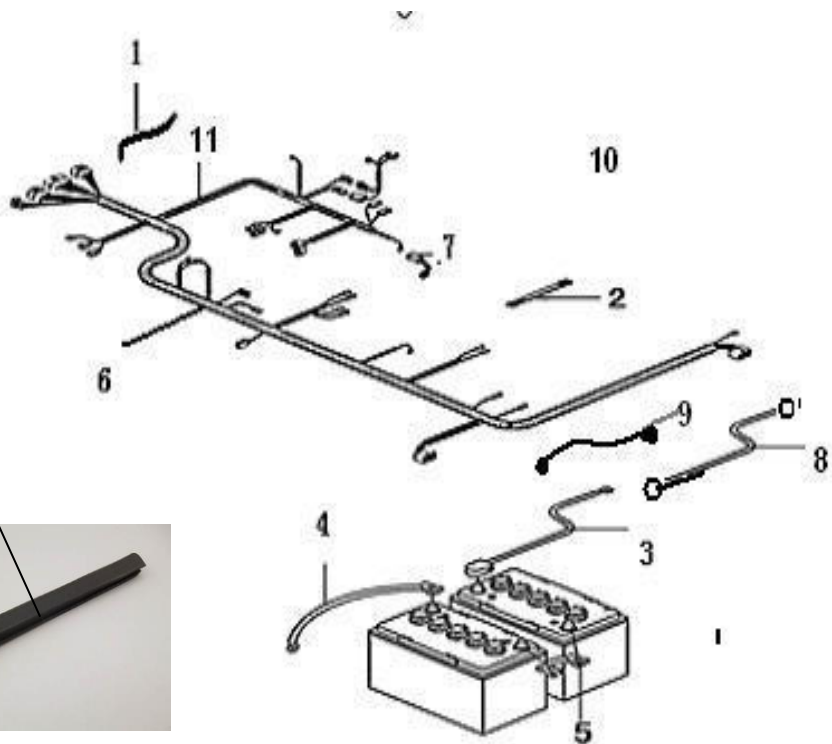

Item	EAN	Nombre	Cant
1	PLU	Arnés Eléctrico de la Cabina	1
2	7701023570695	Cable Tierra del Motor	1
3	7701023570657	Cable Ánodo 380	1
4	7701023570671	Cable Tierra Baterías	1
5	7701023570664	Cable Puente Baterías	1
6	PLU	Arnés Eléctrico del Chasis	1
8	7701023978781	Sujetador Arnes	1
9	7701023697019	Caja de Fusibles	1
NR	7701023697996	Maxi Fusible 80AMP	1
NR	7701023570473	Arnes Elect Direccionales	1
10	7701023701679	Sop Caja Fusible CO.CC6.CA2E4	1
NR	7701023570473	Arnes Electrico Direccionales	1