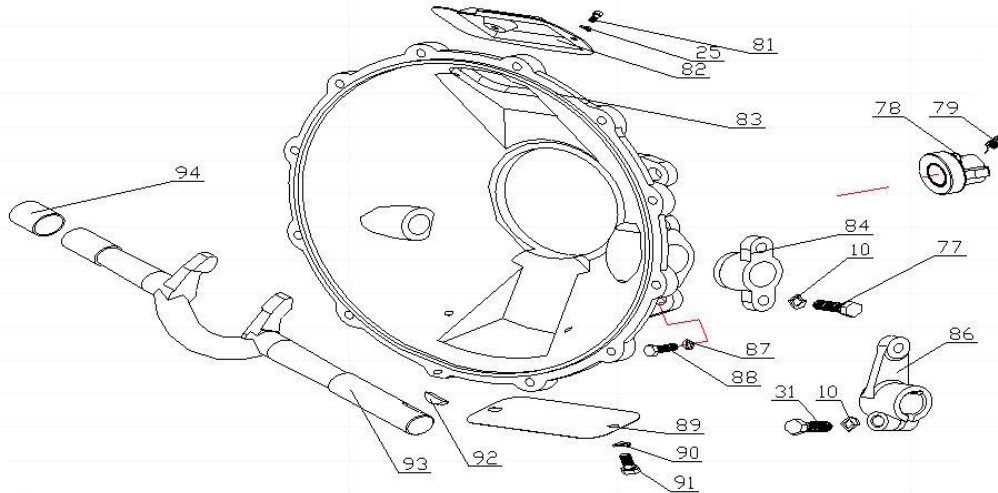

Item	EAN	Nombre	Cant
77	7701023699709	Tornillo Hexágono M10x25	1
78	7701023549899	Rodamiento Clutch	1
	7701023147491	Pin Rodamiento Clutch	2
79	7701023549905	Resorte Rodamiento Clutch	1
81	CM	Tornillo Hexágono M6x15	1
82	7701023318204	Rejilla Carcasa Clutch	1
83	7701023318211	Carcasa de Clutch	1
	7701023549912	Carcasa de Clutch	1
84	7701023578264	Buje Carcasa Clutch	1
85	7701023318143	Cubierta Eje Propulsor	1
86	7701023578271	Brazo de Horquilla Clutch	1
87	7701023684576	Arandela de Presión M18	6
88	CM	Tornillo Hexágono M18x50	1
89	7701023318167	Cubierta Carcasa Clutch	1
90	7701023682978	Arandela de Presión M8	2
91	CM	Tornillo Hexágono M8x18	1
92	7701023692786	Cuña M6x25	1
93	7701023318174	Horquilla de Clutch	1
93	7701023318174	Horquilla Rodamiento Clutch	1
94	7701023549929	Buje Horquilla Clutch	1