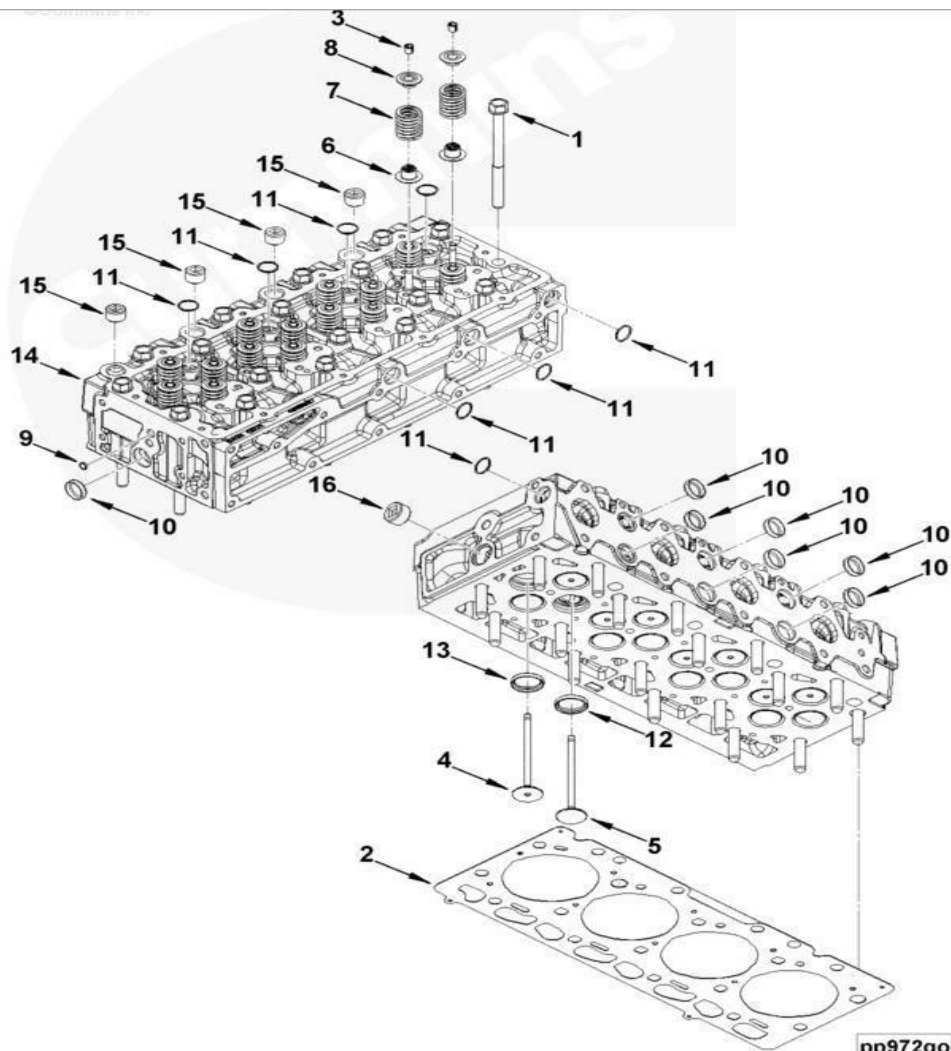

Imagen 1. Buscador.

- 1.3. Confrontar el número de pieza de la imagen del subsistema con la columna Ítem de la tabla e identificar el EAN (Ver imagen 2).

1	7701023684811	Tornillo Hexagono (A+AP)
2	7701023683043	Arandela M8
3	7701023684859	Tornillo Hexagono (A+AP)
4	7701023305792	Bisel Calapie Izquierdo
5	7701023305808	Bisel Calapie Derecho
6	7701023477864	Calapie Izquierdo con Bisel
	7701023164030	Calapie Izquierdo 2014
7	7701023477871	Calapie Derecho con Bisel
	7701023164047	Calapie Derecho 2014
8	7701023682985	Arandela M4

Item	EAN	Nombre	Cant
1	CM	Tornillo Hex Brida M6 X 1.00 X 25	4
2	7701023513661	Conexión Salida Refrigerante	1

Conexión Transferencia de Aire

Item	EAN	Nombre	Cant
1	7701023510318	Oring Conexion	1
2	7701023289238	Tuerca Bomba Inyec	1
3	CM	Tornillo Hex M8 x 1.25 x 20	1
4	7701023510400	Tornillo Hex M8 X 1.25 X 16	1
5	7701023510585	Abrazadera Conexion	1
6	PLU	Conexión, Transferencia Aire	1
7	PLU	Soporte Conexión Transferencia de Aire	1

it95

Item	EAN	Nombre	Cant
1	7701023410687	Polea Loca	1
2	7701023510554	Correa	1

Item	EAN	Nombre	Cant
1	CM	Tornillo Hex Brida	18
2	7701023513708	Empaque de Culata	1
3	7701023510462	Cuña Valvula	2
4	7701023510349	Valvula Escape	1
5	7701023510332	Valvula De Admision	1
6	7701023083096	Gorro de Valvula	1
7	PLU	Resorte De Valvula	16
8	PLU	Reten De Valvula	16
9	7701023306638	Tapon Exp Culata	1
10	PLU	Tapon Exp Culata	7
11	7701023306737	Tapon Expansion	8
12	7701023510479	Asiento Valv Adm	8
13	7701023510486	Asiento Valv Escape- 0.508	A/R
14	PLU	Culata	1
15	7701023306669	Tapon Roscado 1/2 NPT.	4
16	7701023306676	Tapon Roscado 3/4 NPT	1
13	7701023331784	Asiento Valv Escape- 0.127	A/R
13	PLU	Asiento Valv Escape- 0.254	A/R