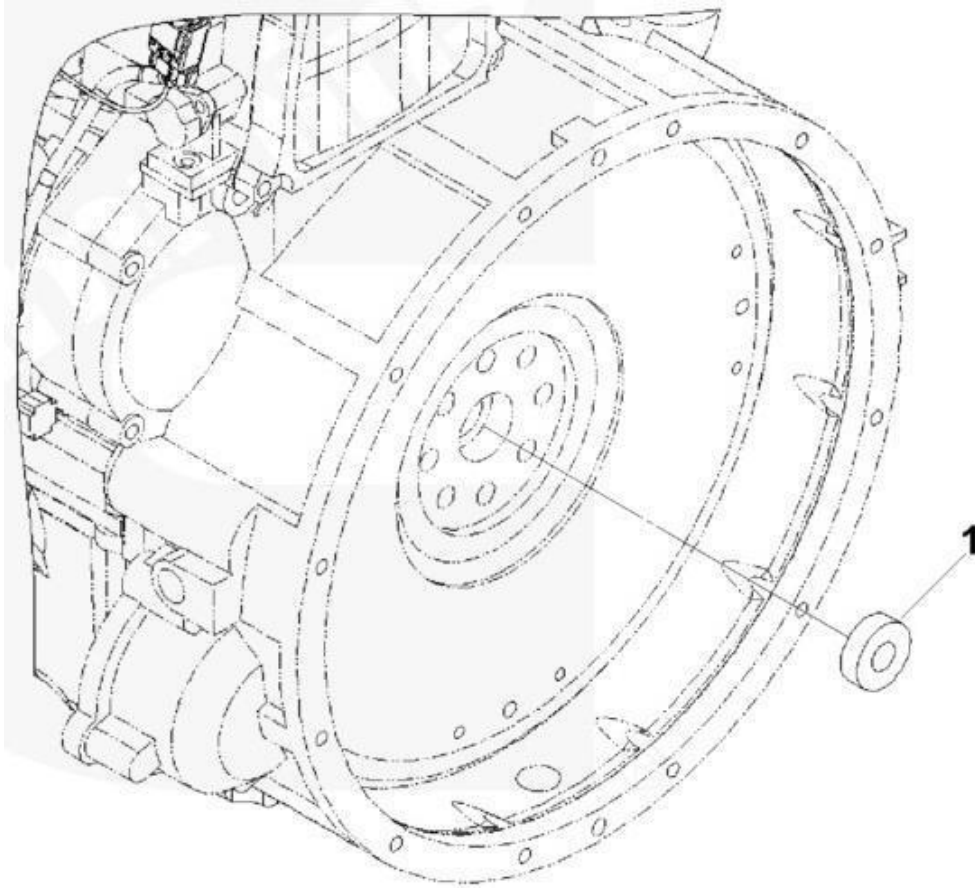

Item	EAN	Nombre	Cant
1	7701023330275	Rodamiento de Volante	1