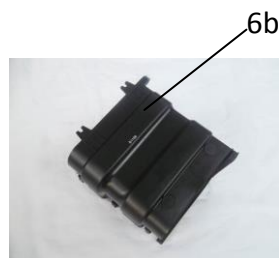

Item	EAN	Nombre	Cant
1	7701023691406	Calentador Completo	1
2	7701023691567	Ducto Desempañador	1
3	7705946173308	Panel de Control	1
	7701023342162	Decoracion Panel de Control	
4	PLU	Tubo de Ventilación	1
5	PLU	Manguera Entrada/Salida Calentador	1
6a	7701023691307	Acople Tubo Calentador	1
6b	7701023691574	Acople Tubo Calentador	
7	PLU	Manguera Entrada de Aire Motor	1
8	PLU	Manguera de Retorno	1
9	PLU	Válvula Tubo Salida Agua de Motor	1
10	PLU	Conector Medio	1
11	7701023691284	Soporte Conector Medio	1
12	PLU	Clip Tubo Calentador	1
13	PLU	Banda Desmontable	1
14	7705946210751	Soplador	1
15	PLU	Soporte del Soplador	1