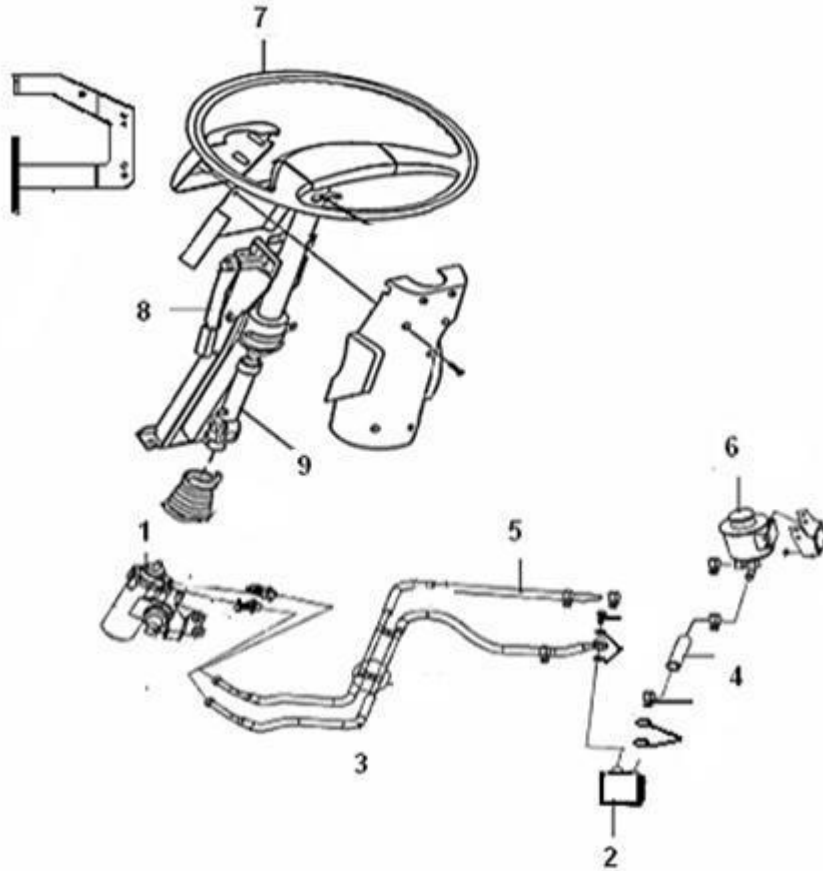

Item	EAN	Nombre	Cant
1	7705946240659	Caja de Direccion	1
2	7705946242882	Bomba Hidráulica Direccion	1
3	PLU	Tubo Presión Direccion	1
4	PLU	Manguera	1
5	PLU	Manguera Retorno Direccion	1
6	PLU	Tanque Hidráulico Direccion	1
7	7701023303644	Timón de Direccion	1
8	7701023683562	Soporte de la Columna de Direccion	1
9	PLU	Columna de Direccion	1
NR	7701023366649	Racor Distribuidor Hidraulico y Caja Direccion	1
NR	7701023779487	Guardapolvo Columna Direccion	1