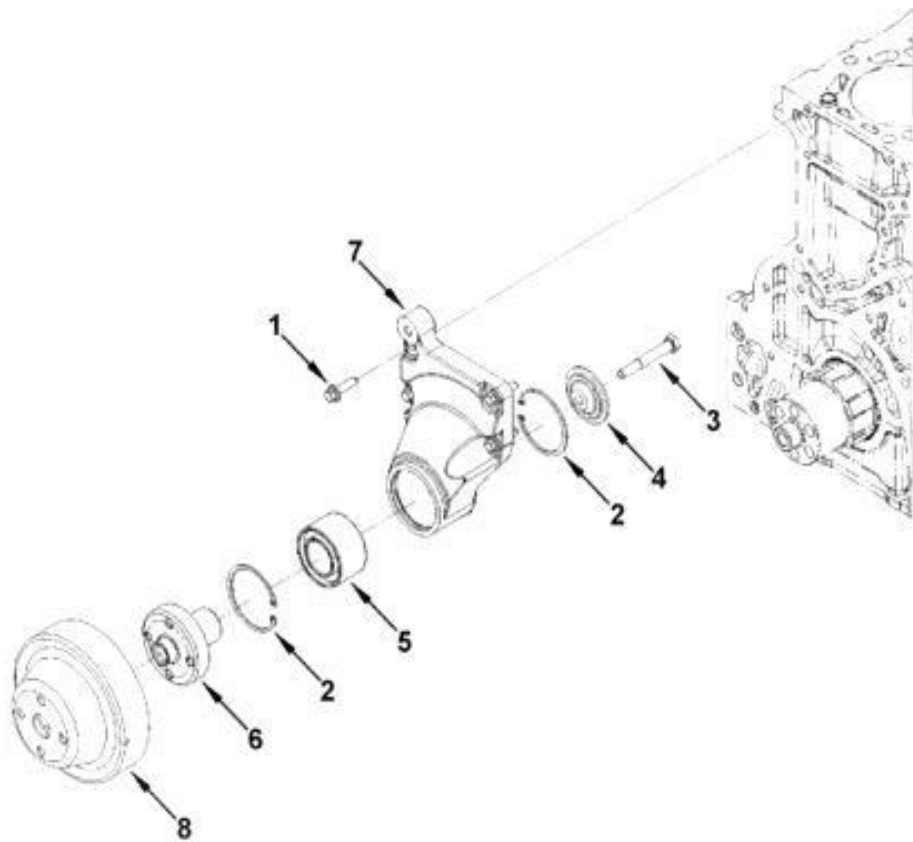

Ite m	EAN	Nombre	Cant
1	CM	Tornillo Hex Brida-M8 x 1.25 x 30	4
2	CM	Anillo Retenedor	2
3	CM	Tornillo Hex Brida- M10 x 1.75 x 70	1
4	7701023248549	Reten Soporte Ventilador	1
5	7701023340175	Rodamiento Ventilador	1
6	7701023368087	Acople Ventilad	1
7	7701023510622	Soporte Ventilador	1
8	7701023513487	Polea Ventilador	1