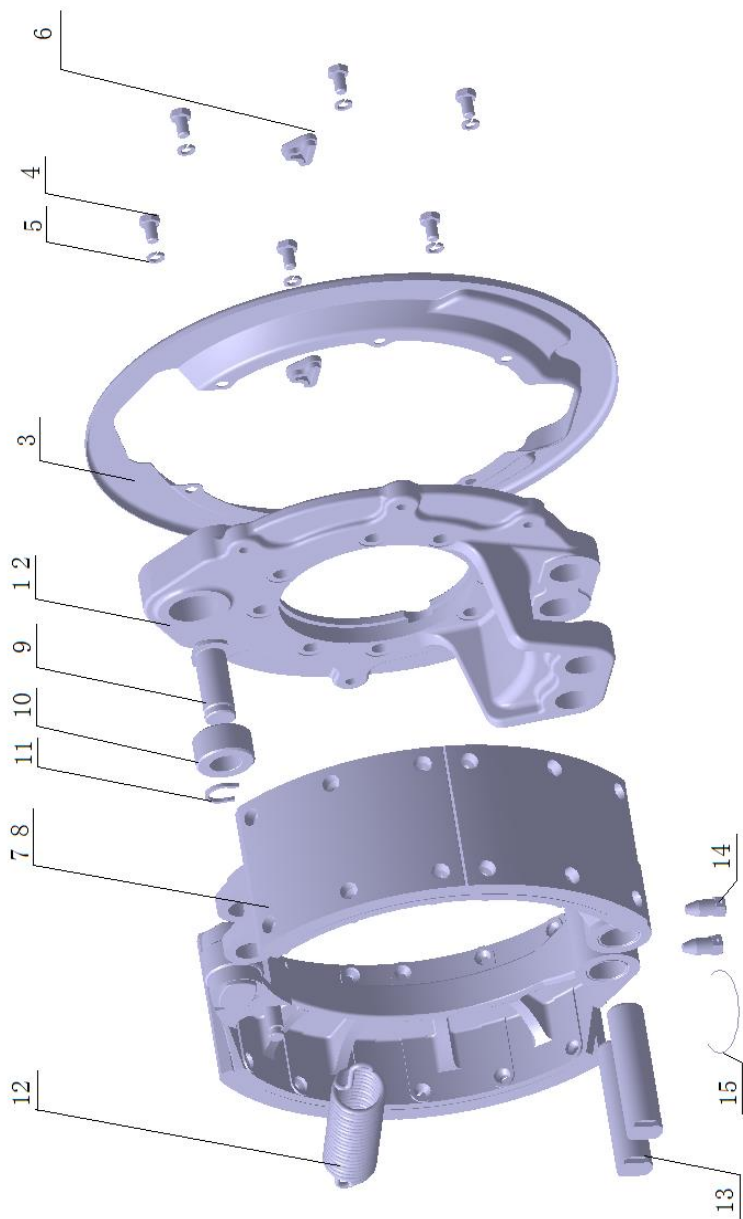

Item	EAN	Nombre	Cant
1	PLU	Soporte Zapatas Frontal LH	1
2	PLU	Soporte Zapatas Frontal RH	1
3	PLU	Guardapolvo	1
4	CM	Tonillo Hexagonal	6
5	7701023684545	Arandela de Presion M10	6
6	7701023581684	Tapon Guardapol Freno Tras CA9	2
7	PLU	Zapata de Freno LH	1
8	PLU	Zapata de Freno RH	1
9	PLU	Eje Superior Zapata	2
10	PLU	Buje Zapata	2
11	PLU	Pin Eje Zapata	2
12	PLU	Resorte Zapara	1
13	PLU	Eje Inferior Zapata	2
14	PLU	Prisionero Zapata	2