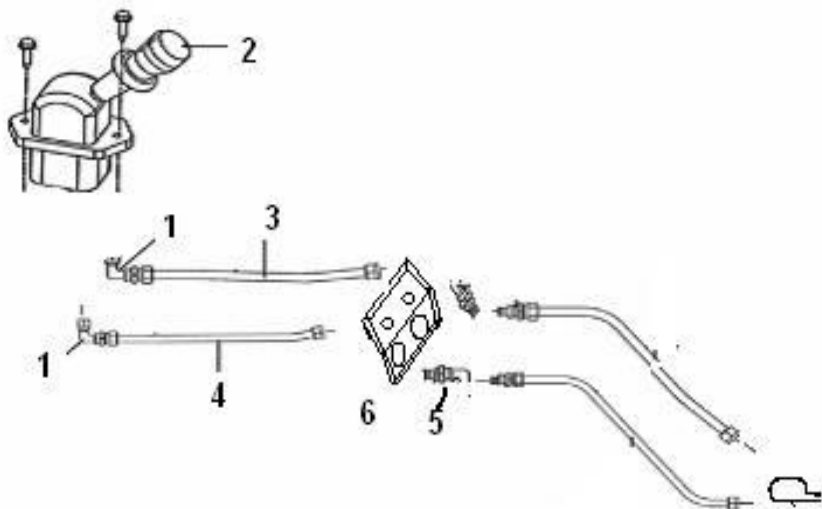

Item	EAN	Nombre	Cant
1	7701023983174	Racor Válvula Freno Mano	2
2	PLU	Válvula Freno Mano	1
3	PLU	Manguera 1 Valvula Freno Mano	1
4	PLU	Manguera 2 Valvula Freno Mano	1
6	PLU	Soporte Mangueras Válvula	1
	7701023683586	Racor Manguera Freno de Mano	2