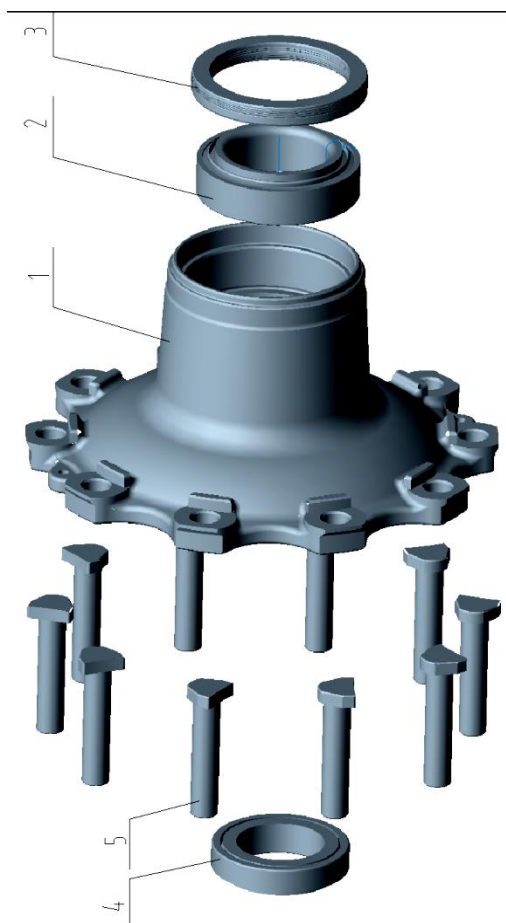

Bocín Delantero

Item	EAN	Nombre	Cant
1	PLU	Bocin Delantero	1
2	7705946210447	Rodamiento Del Int V4x4Cm	1
3	7705946210454	Reten Bocin Delantero V4x4Cm	1
4	PLU	Rodamiento Externo Bocin Delantero	1
5	PLU	Perno Rueda	10