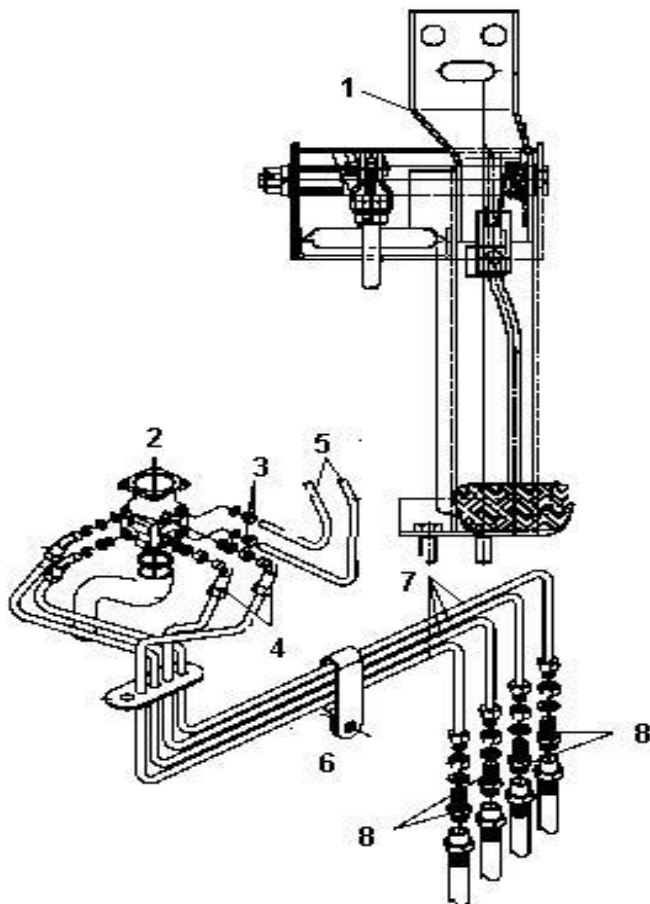

Item	EAN	Nombre	Cant
1	PLU	Pedal de Freno	1
2	7701023588126	Válvula Principal Freno	1
3	PLU	Racor Válvula Principal de Freno	2
4	7701023683586	Racor en L	4
5	7701023983099	Manguera Válvula Principal Freno	2
6	PLU	Clip de Tubo Múltiple	1
7	PLU	Manguera 1 Medición Presión Válvula de Freno	1
8	7701023983174	Racor Válvula Principal Freno	4
NR	7701023204811	Racor Central Gobernador	2
NR	7705946012621	Válvula Relé	2
NR	7705946028950	Valvula Descarga Rapida Delantera	
NR	7701023186162	Tubo Secador-Chasis	
NR	7701023186179	Tubo Tanque-Valvula 4 Vias	1