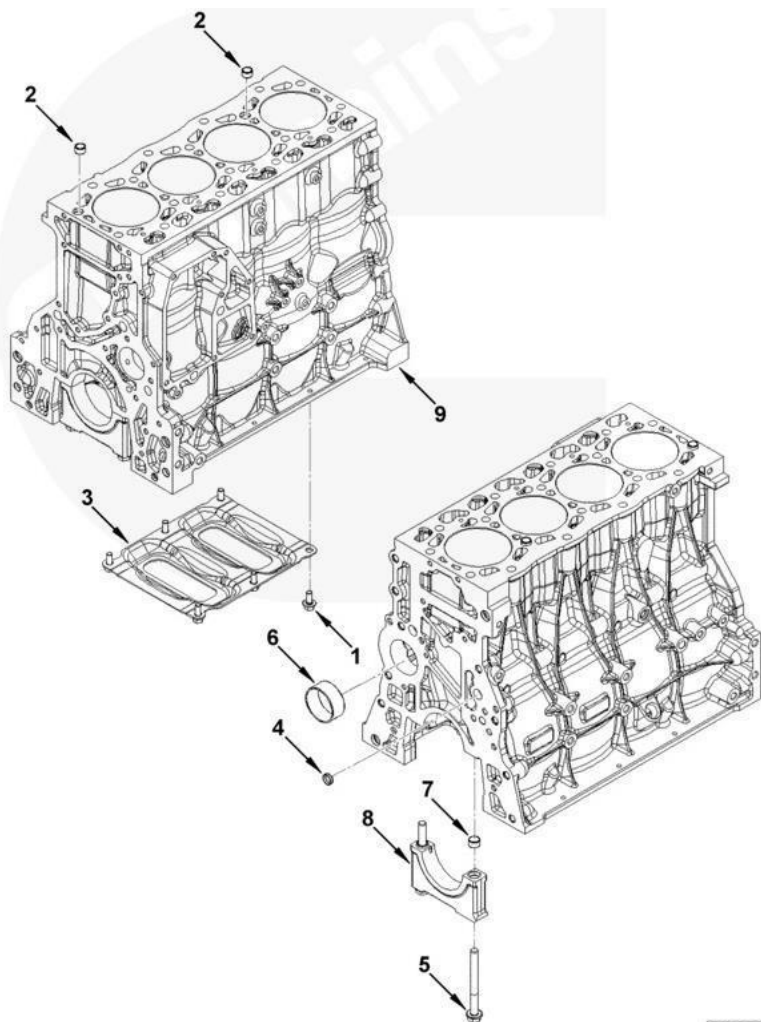

bb917

Item	EAN	Nombre	Cant
1	7701023157124	Guía de Culata	2
2	7701023294416	Tornillo Hexágono M10x1.50x25	10
3	PLU	Refuerzo Bloque	1
4	7701023304368	Tapón de Expansión Bloque	1
5	7701023294423	Tornillo Hexágono	10
6	PLU	Buje	1
7	7701023513364	Bloque de Motor	1
8	7701023331395	Guía de Bancada	2
9	PLU	Bancada	1
8	7701023331395	Guía de Bancada	2
10	PLU	Bancada	1