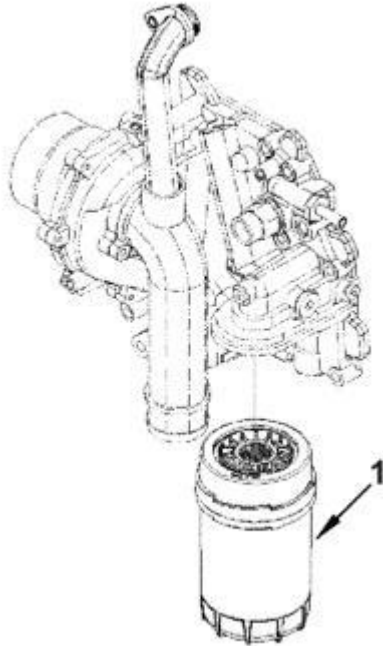

Item	EAN	Nombre	Cant
1	7701023559171	Filtro de Aceite	1