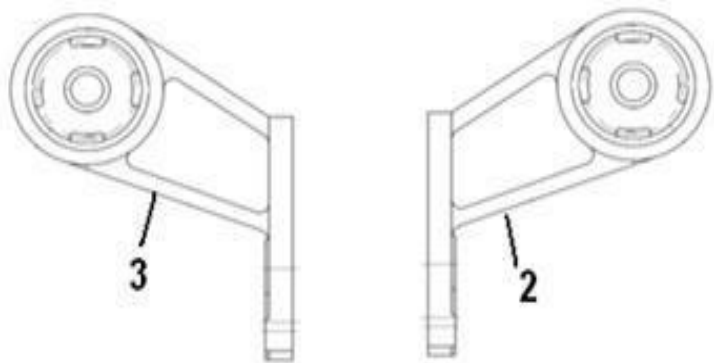

Item	EAN	Nombre	Cant
1	7701023369329	Suspensión Fronta RH de Motor	1
	7701023369336	Suspensión Fronta LH de Motor	1
2	PLU	Suspensión Trasera Derecha del Motor	1
	PLU	Suspensión Trasera Izquierda del Motor	1
4	7701023369343	Soporte Trasero RH Motor	
	7701023506489	Soporte Trasero LH Motor	
5	7705946173346	Cubierta Base Soporte Motor RH	1
	7705946173339	Cubierta Base Soporte Motor LH	1
NR	7705946263979	Soporte Caja Cambios	1