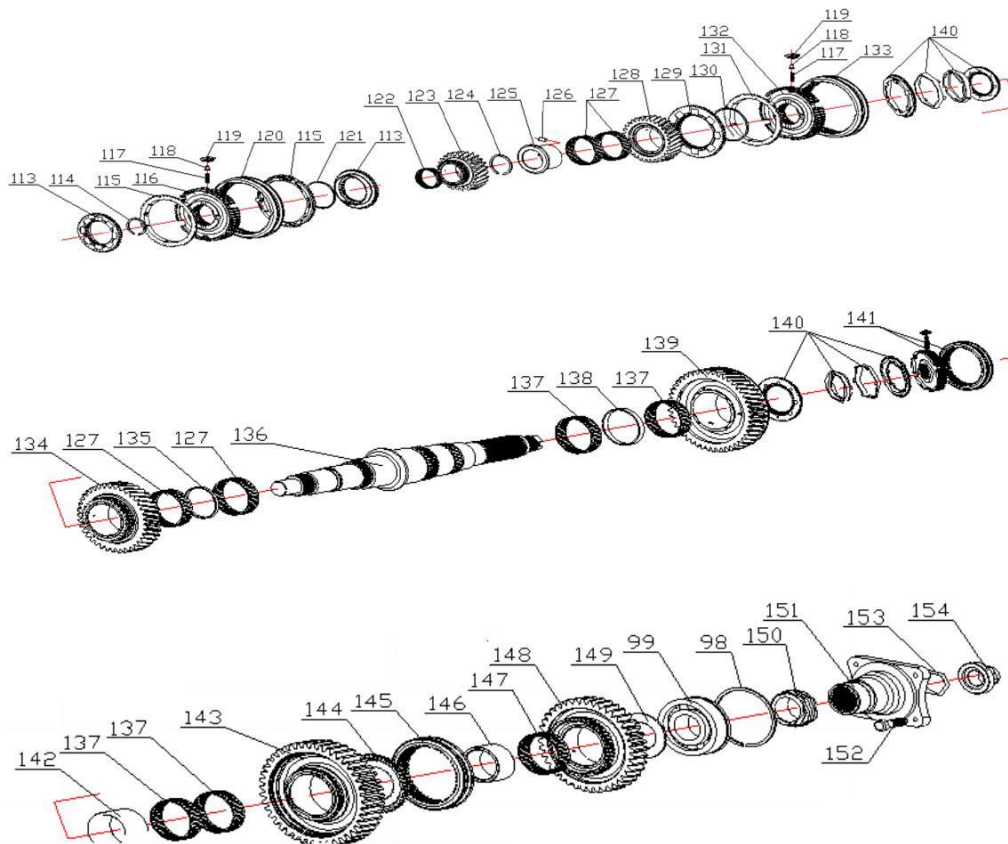

Item	EAN	Nombre	Cant
134	7701023554404	Piñón 3a Tren Desplazable	1
135	7701023574013	Espaciador Piñón 3a	1
136	7701023554343	Eje Desplazable Caja	1
137	7701023578394	Canastilla 75x81x20	4
138	7701023574020	Espaciador Piñón 2a	1
139	7701023318112	Piñón de 2a Tren Desplazable	1
140	7701023578370	Anillo Externo Sincronismo 3-4	2
	7701023578363	Anillo Medio Sincronismo 3-4	2
	7701023578356	Anillo Interno Sincronismo 3-4	2
	7701023578387	Anillo Piñón 2a	2
141	7701023578400	Asiento Anillo Sincronismo 1-2	1
	7701023556729	Bala Sincronismo 3-4.5-6	3
	7701023556736	Inserto Sincronismo 3-4.5-6	3
	7701023578417	Camisa Sincronismo 1-2	1
	7701023573986	Resorte 5.5 x 12 mm	3
NR	7701023153591	Canastilla Piñón 2a Tren Desplazable	1