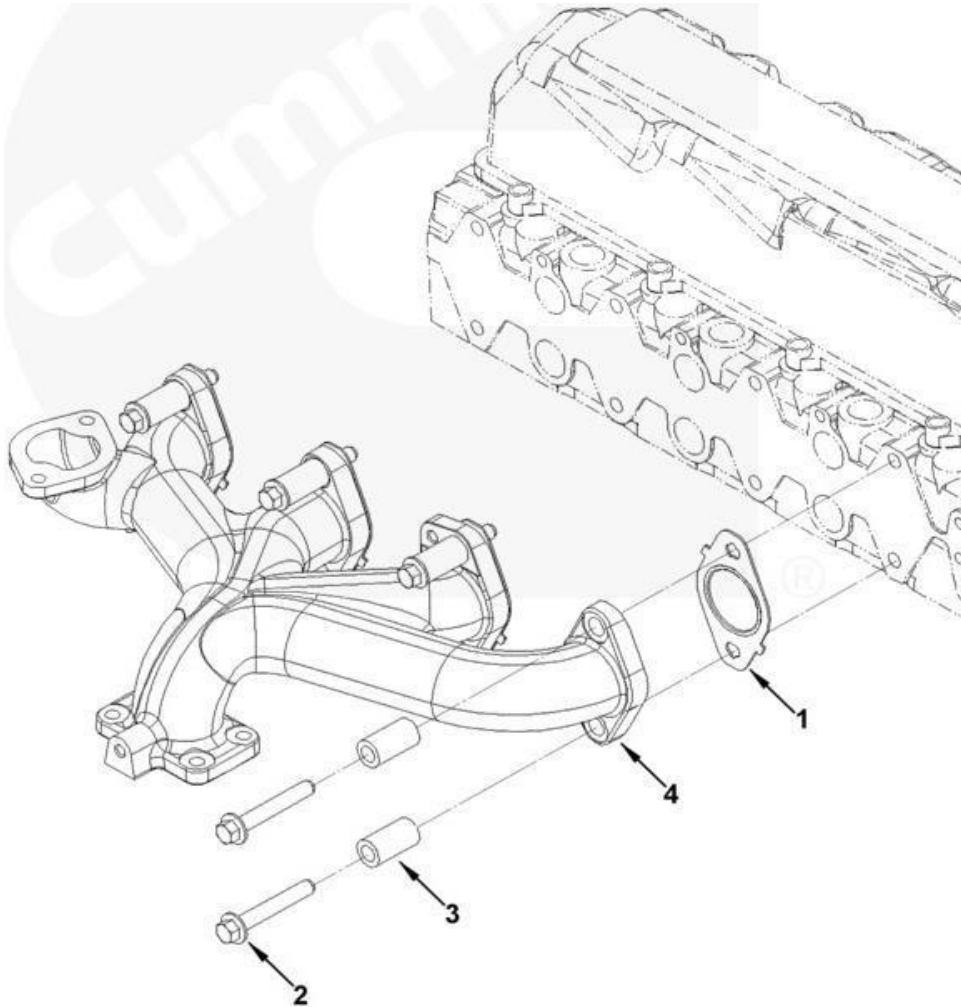

Item	EAN	Nombre	Cant
1	7701023288064	Empaque Multiple Escape	4
2	7701023294621	Tornillo Hex 3944593	8
3	7701023510493	Separador Tornill Mult	8
4	7701023495103	Multiple de Escape	1