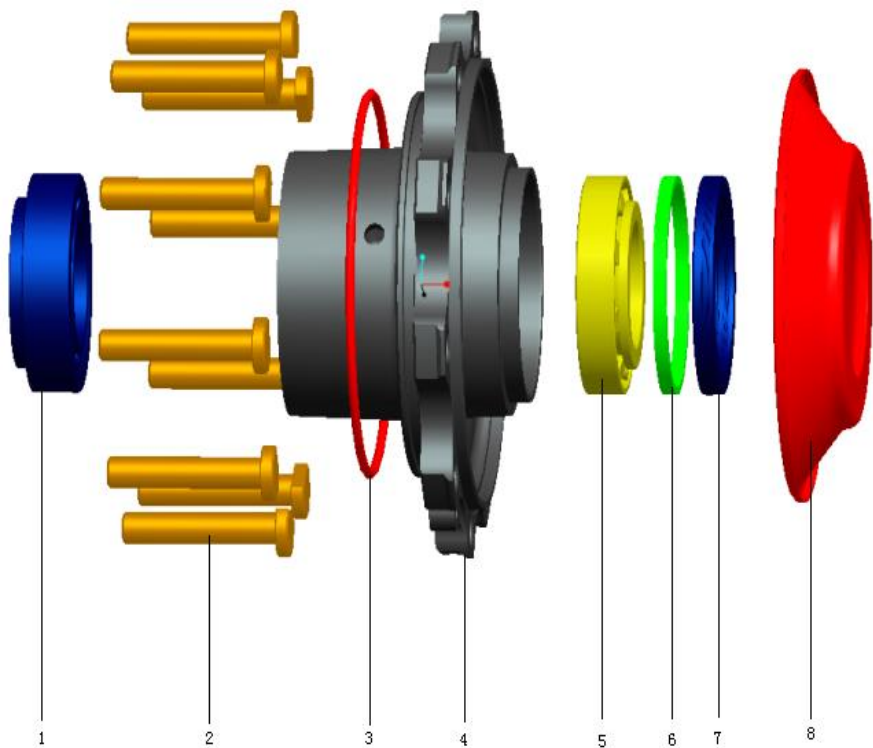

Bocín Trasero

Item	EAN	Nombre	Cant
1	PLU	Rodamiento Conico Bocin	1
2	PLU	Perno Rueda	10
3	7701023773591	Oring Bocin Trasero V6x4Cm	1
4	PLU	Bocin Trasero	1
5	7701023588270	Rodamiento 32217 V4x2.CA9E4	1
	7701023557054	Rodamiento Tras Ext CA9	1
6	7705946258166	Camisa Rod Bocin Tras V4x4Cm	1
7	7705946210492	Reten Bocin Tras V4x4Cm	1
8	PLU	Guardapolvo Bocin Trasero	1