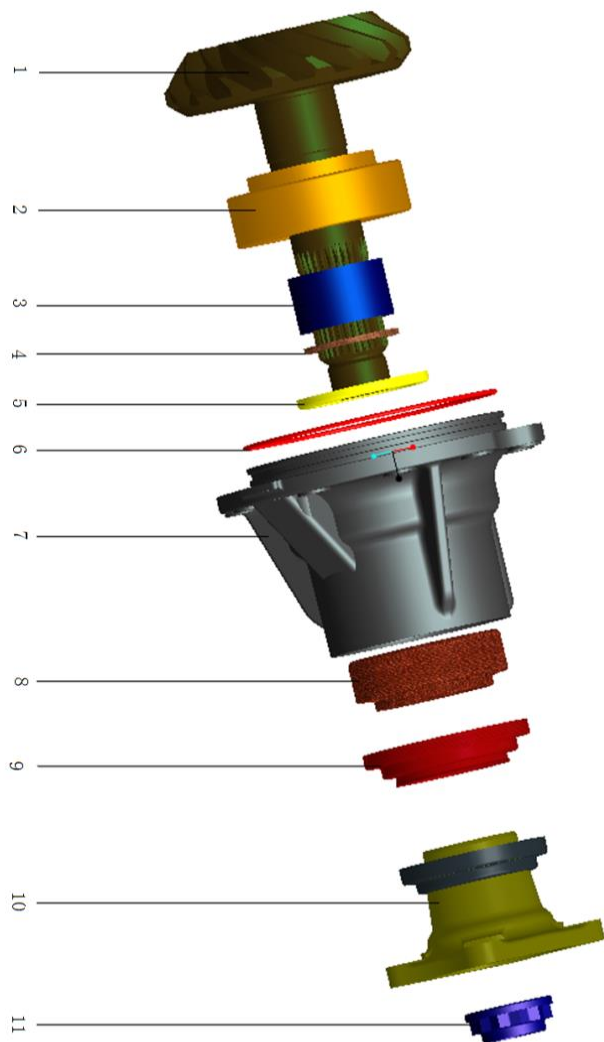

Diferencial Trasero

Item	EAN	Nombre	Cant
1	7705946304849	Speed Corona Tras V4x4Cm	1
2	PLU	Rodamiento Conico Speed	1
3	PLU	Buje Espaciador	1
5	PLU	Retenedor Speed	1
6	PLU	O-ring	1
7	PLU	Carcasa Trasera Diferencial	1
8	PLU	Rodamiento Conico	1
9	PLU	Retenedor trasero Speed	1
10	PLU	Flanche Diferencial	1
11	PLU	Tuerca Diferencial	1
1-12	7705946264044	Escualizacion V4x4Cm	1-12