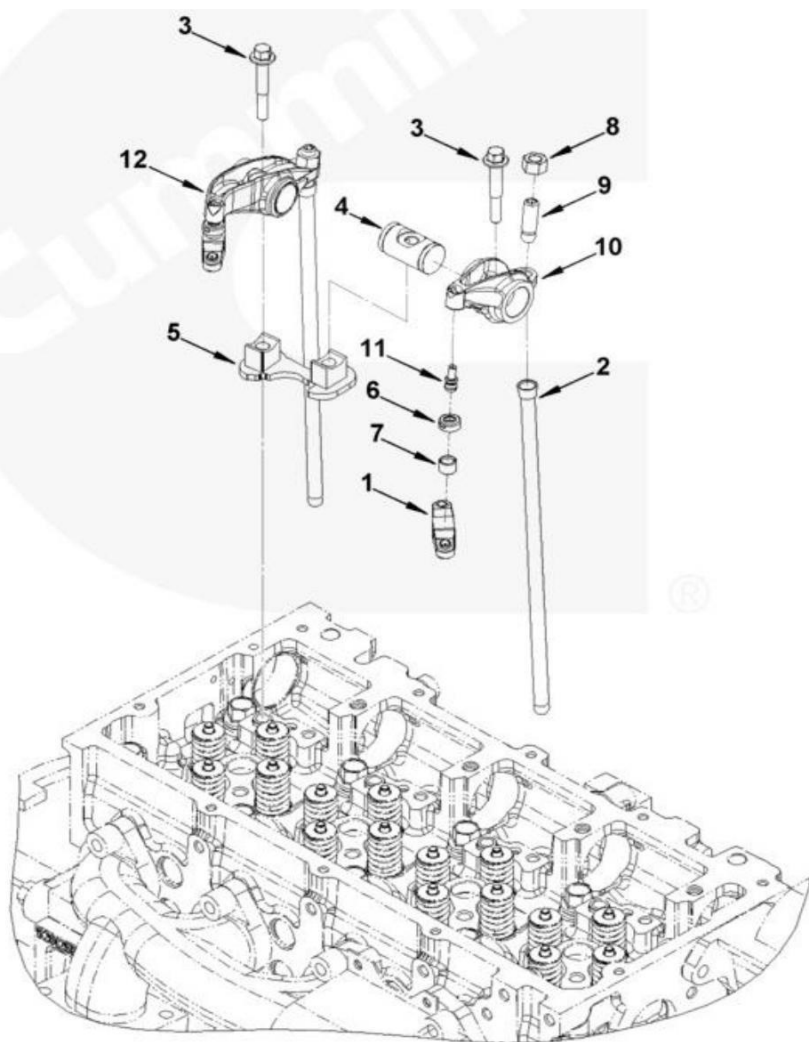

Item	EAN	Nombre	Cant
1	7701023134019	Válvula Crosshead Balancín	8
2	7701023513449	Varilla Impulsora	4
NR	7701023495080	Balancín	2
3	7701023134002	Tornillo de Balancín -M8 X 1.25 X 50	2
4	7701023513418	Pasador de Balancín	1
5	PLU	Soporte Balancín	1
6	PLU	Retenedor	2
7	PLU	Socket Balancín	2
8	7701023331432	Tuerca Balancín	2
9	7701023331470	Tornillo Ajuste Balancín	2
10	PLU	Balancín de Admisión	2
11	PLU	Balín	2
12	PLU	Balancín de Escape	1