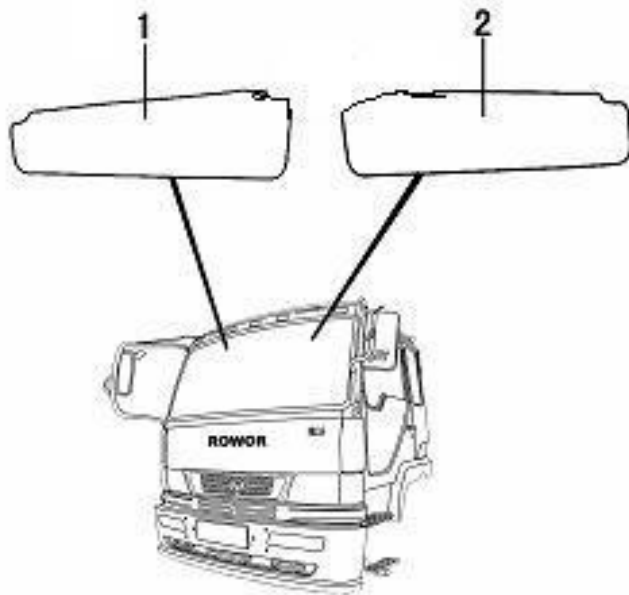

Item	EAN	Nombre	Cant
1	PLU	Parasol Izquierdo	1
2	PLU	Parasol Derecho	1