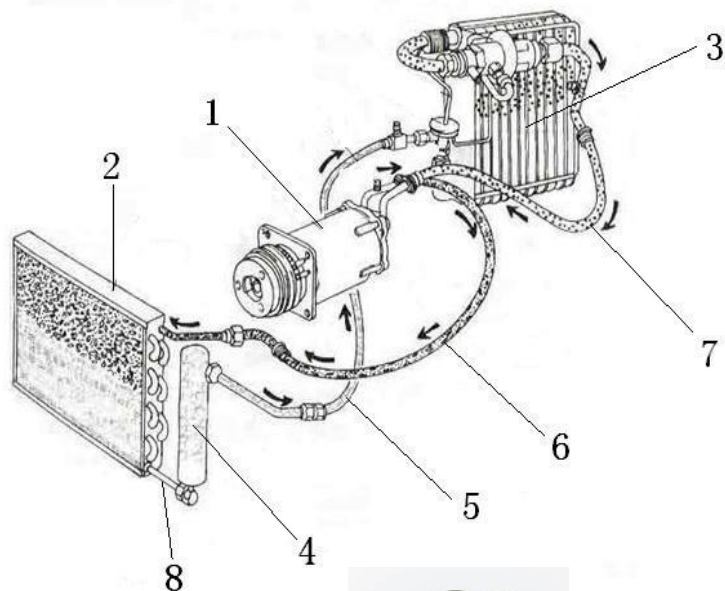

Item	EAN	Nombre	Cant
1	PLU	Compresor	1
2	7701023221122	Condensador del Aire Acondicionado	1
3	7701023909556	Evaporador	1
4	7701023909525	Tanque Liquido Refrigerante	1
5	7701023121699	Manguera Tanque Refrigerante-Evaporador	1
6	PLU	Manguera Compresor-Condensador	1
7	PLU	Manguera Evaporador-Compresor	1
8	PLU	Manguera Condensador-Tanque Refrigerante	1
NR	PLU	Botón del Aire Acondicionado	1
NR	PLU	Correa del Aire Acondicionado	1
9	7701023555623	Sop Mangueras Comp A/C CO5.CC6	1
10	7701023909501	Prensa Manguera Compresor A/C	1
11	7701023342148	Interruptor A/C	1