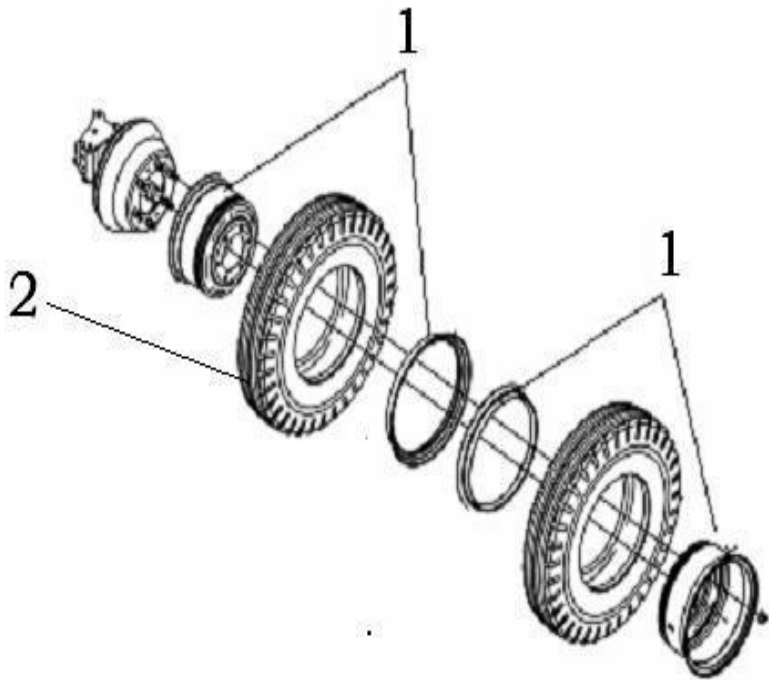

Item	EAN	Nombre	Cant
1	7701023583848	Rin Delantero	7
2	7701023387606	Neumático 9.00R20	7
3	VARIA SEGÚN MARCA	Llanta 8.25R20 DSR157