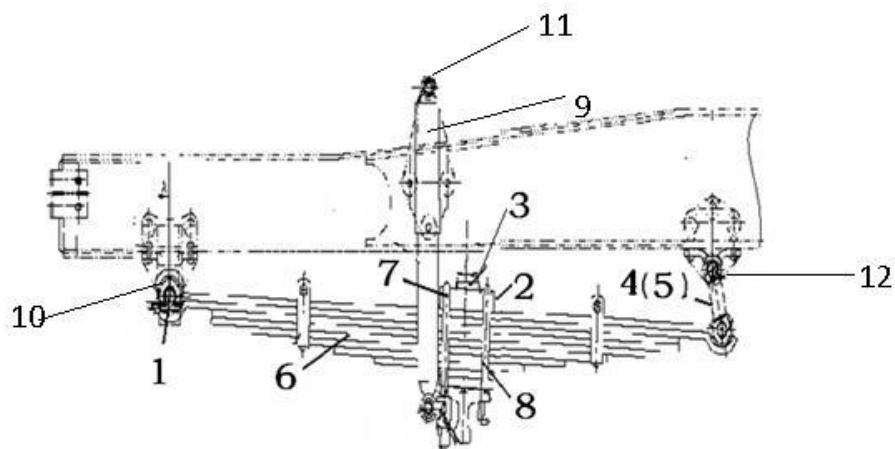

Item	EAN	Nombre	Cant
1	7701023552820	Pasador de Ballesta Delantera	2
	PLU	Buje Ballesta Delantera	4
2	PLU	Cubierta	2
3	PLU	Tope	2
4	PLU	Balancian Izquierdo	1
5	PLU	Balancin Derecho	1
6	7705946264013	Ballesta Delantera	2
7	7701023552813	Pasador Inferior Amortiguador Delantero	2
8	PLU	Grapa	2
9	7701023552783	Amortiguador Delantero	2
10	PLU	Soporte Frontal Ballesta Delantera	2
11	PLU	Soporte Superior Amortiguador Delantero	2
12	PLU	Soporte Trasero Ballesta Delantera	2
13	7701023566643	Perno Pasador Ballesta	4