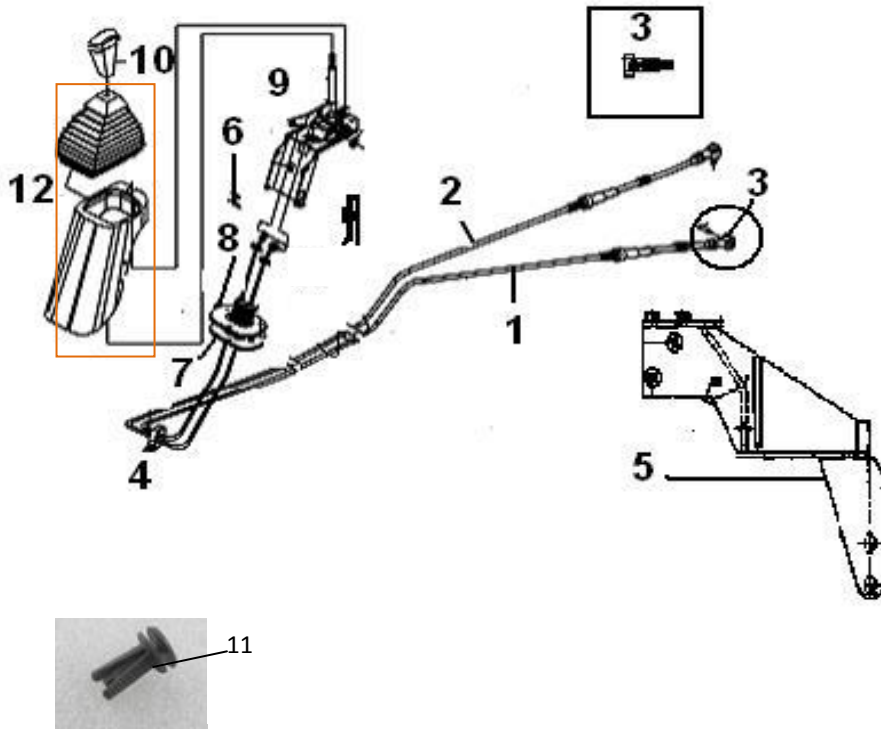

Mecanismo de la Palanca de Cambios

Item	EAN	Nombre	Cant
1	7705946210607	Guaya Selectora Cambios	1
2	7705946210614	Guaya Neutra Cambios	1
3	CM	Pin Conector	1
4	CM	Clip de Tubo Doble	2
5	PLU	Soporte Guayas Caja	1
6	7701023690492	Platina Pinadora	2
7	PLU	Empaque Mecanismo Palanca	1
8	PLU	Plato de Presión	1
9	7705946262675	Mecanismo Palanca de Cambios	1
10	7705946258135	Pera Palanca de Cambios	1
11	7701023695527	Boton Protector Palanca	3
12	7705946258159	Cubierta Palanca	1