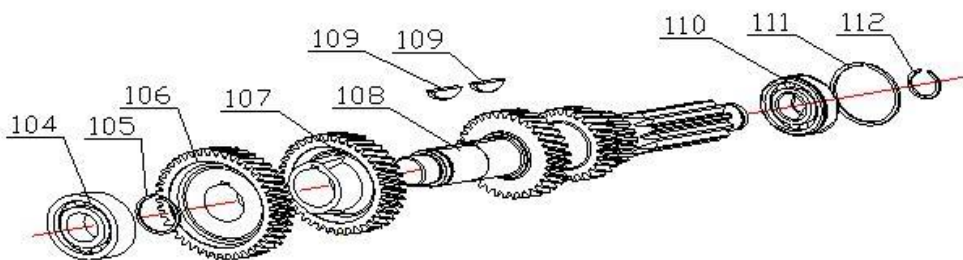

Item	EAN	Nombre	Cant
104	7701023294195	Rodamiento 42309K	1
105	7701023578295	Pin Tren Fijo	1
106	7701023550413	Piñón Reductor Tren Fijo	1
107	7701023550420	Piñón 6a Tren Fijo	1
108	7701023554329	Eje Fijo Caja	1
109	7701023318129	Cuña del Eje Fijo de Caja	2
110	7701023578301	Rodamiento Trasero Tren Fijo	1
111	7701023578318	Pin Delantero Rodamiento Trasero Tren Fijo	1
112	7701023578325	Pin Trasero del Tren Fijo	1