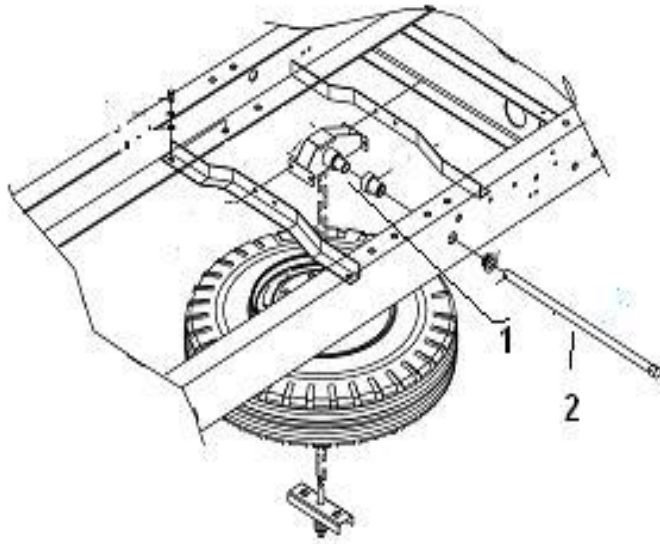

Mecanismo de la Llanta de Repuesto

Item	EAN	Nombre	Cant
1	PLU	Malacate Llanta de Repuesto	1
2	PLU	Palanca Levantadora	1
	PLU	Seguro Llanta de Repuesto	1