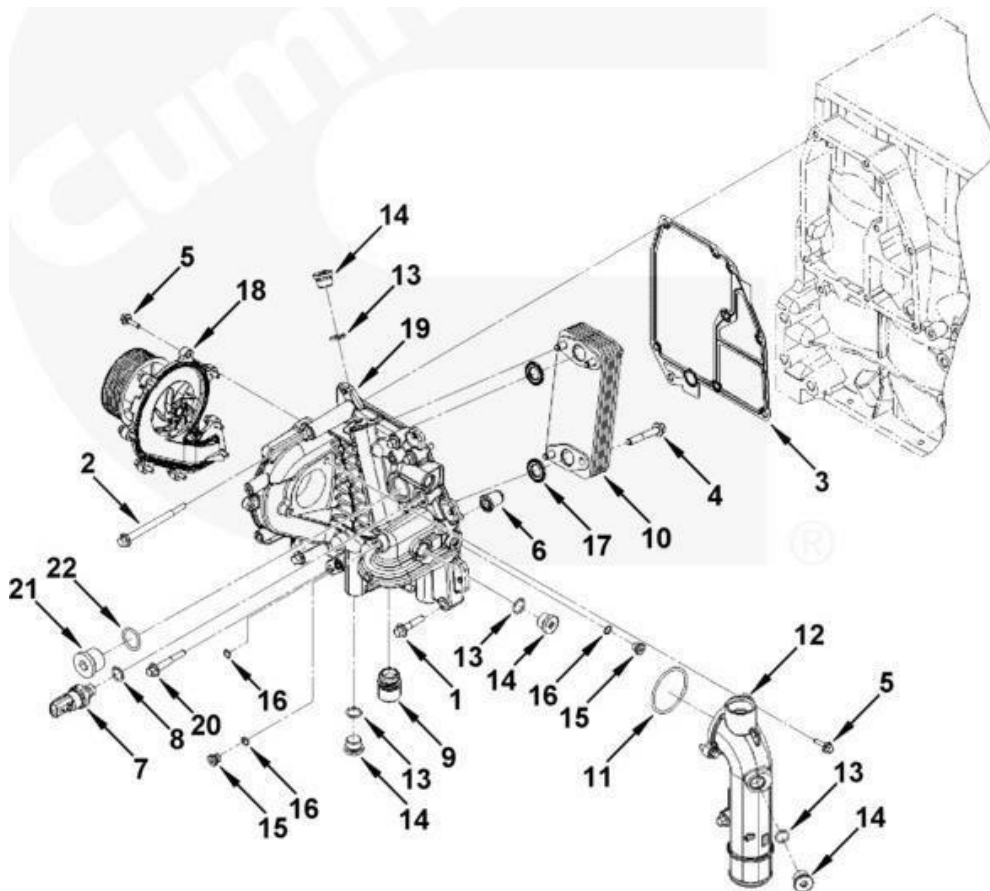

Item	EAN	Nombre	Cant
1	7701023294508	Tornillo Hex Brida- M8 x 1.25 x 35	7
2	CM	Tornillo Hex Brida-M8 X 1.25 X 100	2
3	7701023513678	Empaque Enfriador Aceit	1
	7701023219150	Enfriador Aceite Comp	1
4	CM	Tornillo Hex Brida-M6 X 1.00 X 20.	4
5	7701023294430	Tornillo Hex Brida	10
6	7701023304214	Valv Alivio Enf Aceite	1
7	7701023331494	Sensor Pres Aceite C	1
8	PLU	Retenedores	1
9	PLU	Adaptador	1
10	7701023517188	Enfriador de Aceite	1
11	7701023331586	Oring Entrada de Agua	1
12	PLU	Tubo Entrada Agua	1
13	CM	Oring Tapón Enfriador De Aceite	1
14	PLU	Tapón Rosacado	1
15	PLU	Tapón Rosacado	1
16	7701023331609	Oring Enfriador Aceite	1
17	7701023270670	Oring Enfriador Aceite	2
18	7701023559294	Bomba De Agua	1
19	7701023136129	Carcasa Enfriad Aceite	1
20	7701023293976	Tornillo Hex Brida-M8 X 1.25 X 50	1
21	CM	Retenedores	1
22	CM	Oring Enfriador-M27 X 2.00	1