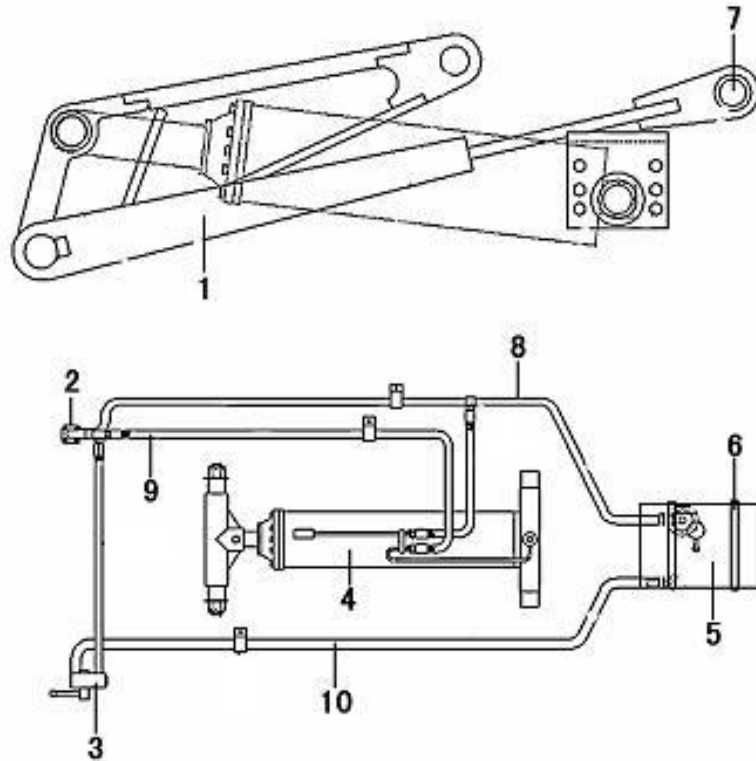

Item	EAN	Nombre	Cant
2	7705946263931	Bomba Hidráulica Levante Volco	1
	PLU	Manguera Bomba- Válvula Levante	1
3	7705946263863	Válvula Distribuidora Hidráulica	1
4	PLU	Cilindro Hidráulico del Volco	1
5	PLU	Tanque Hidráulico Volco	1
5.1	PLU	Filtro de Tanque Hidráulico Nacional	1
5.2	PLU	Tapa Tanque Hidraulico	1
6	PLU	Correa de Presión	1
7	PLU	Pin Eje	1
8	PLU	Manguera de Salida Líquido Hidráulico	1
9	PLU	Tubo de Alta Presión	1
10	PLU	Tubo de Baja Presión	1
NR	PLU	Guaya de Control Hidráulico del Volco	1
NR	7701023366649	Racor Distribuidor Hidraulico y Caja Direccion	1
NR	PLU	Palanca Operación del Volco	1
NR	PLU	Manguera Salida Válvula Hidráulica Levante	1
NR	PLU	Manguera Retorno Sistema Levante	1
NR	PLU	Soporte Guaya de Control Hidráulico	1
NR	7705946164986	Manija 1 Compuerta Volco