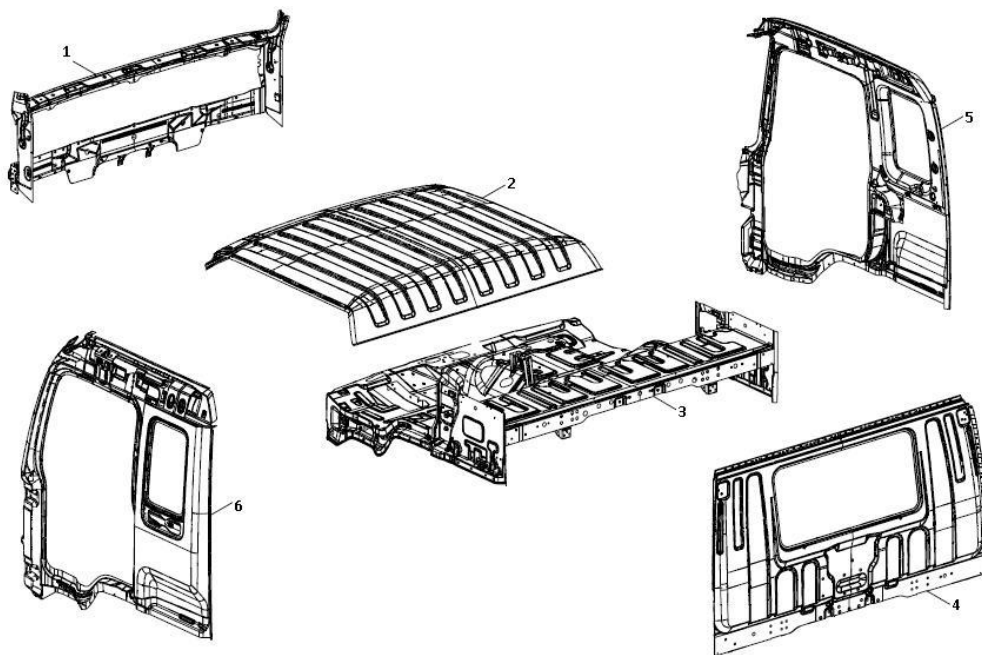

Item	EAN	Nombre	Cant
1	PLU	Pared Frontal	1
2	PLU	Techo	1
3	PLU	Tapizado Techo 2010	1
4	PLU	Tapizado Techo 2011	1
5	PLU	Piso	1
6	PLU	Pared Trasera Cabina	1
7	PLU	Pared Lateral Derecha	1
8	PLU	Pared Lateral Izquierda	1
9	PLU	Decoración Paral Izquierdo 2011	1