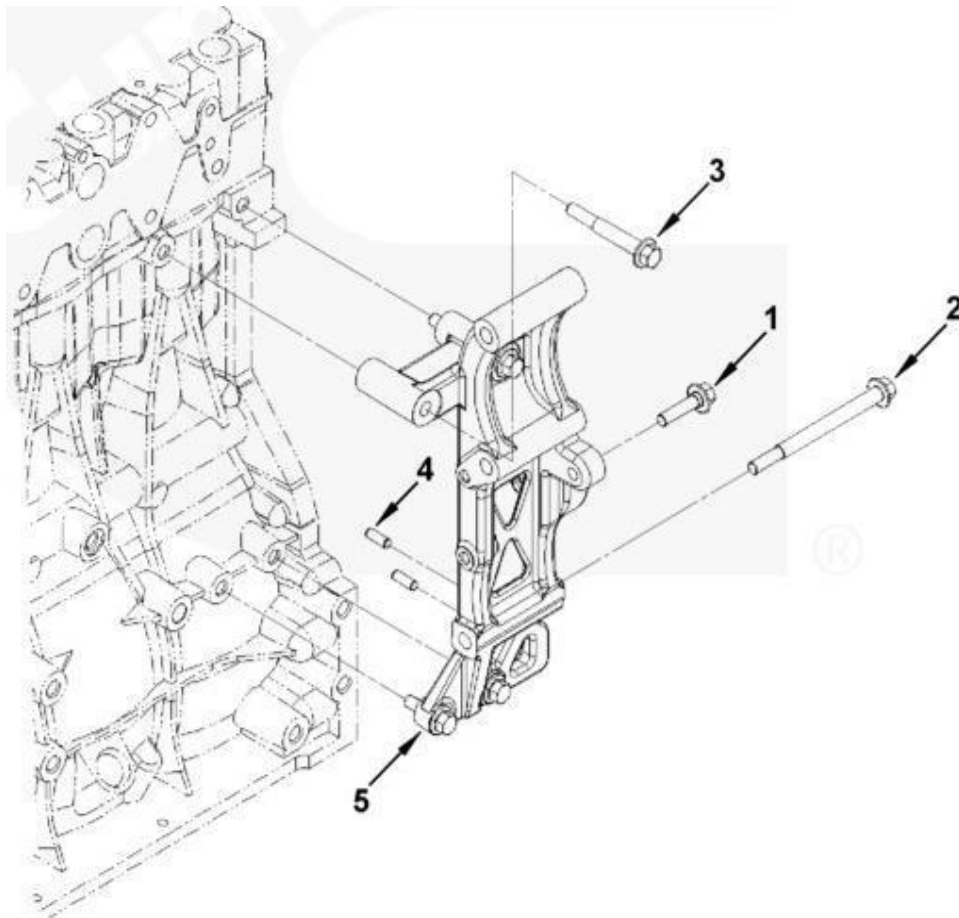

Item	EAN	Nombre	Cant
1	7701023330275	Rodamiento de Volante	1

Item	EAN	Nombre	Cant
1	CM	Tornillo Hex Brida-M10 X 1.50 X 25.	2
2	CM	Tornillo-M8 X 1.25 X 18;M10X1.5X22	2
3	PLU	Soporte De Levantamiento	2

Item	EAN	Nombre	Cant
1	CM	Tornillo Hex-M8 X 1.25 X 16	2
2	PLU	Placa De Soporte	2