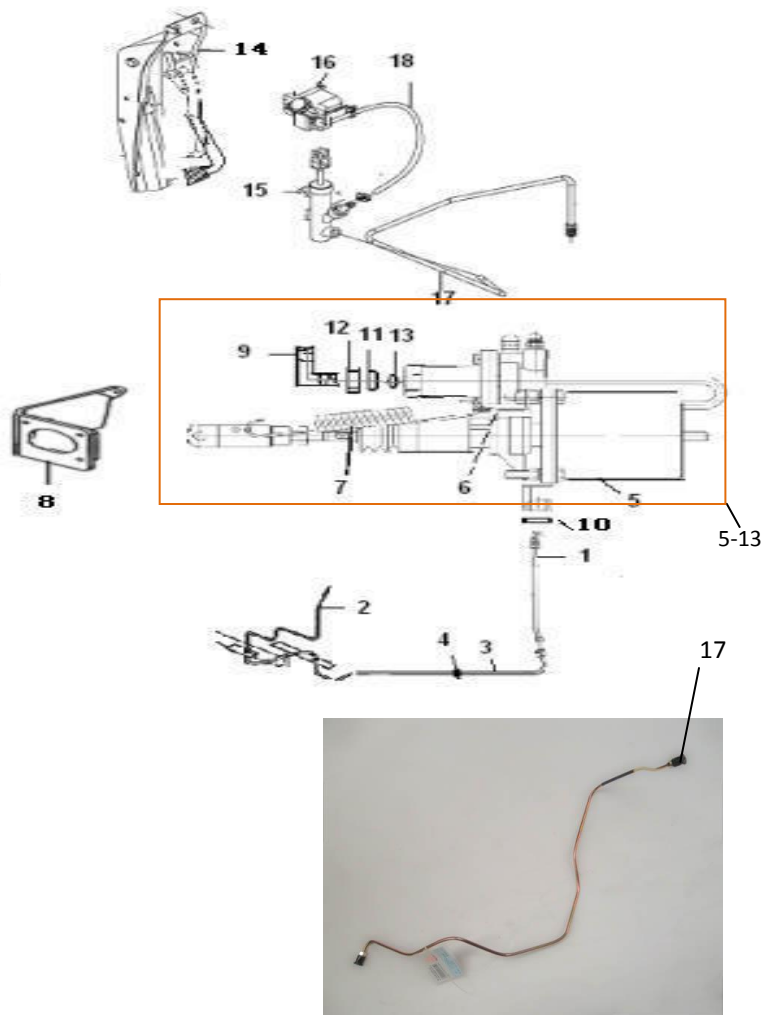

Item	EAN	Nombre	Cant
3	PLU	Tubo del Embrague	1
4	CM	Abrazadera tubo Clutch II	2
5-13	7705946210591	Booster Embrague	1
6	CJ	Plato de Fijación	1
7	CJ	Resorte Retráctil de Horquilla	1
9	CJ	Conector Angular Derecho	1
10	CJ	Sello	1
11	CJ	Arandela de Cobre	1
12	CJ	Tuerca	1
13	CJ	O Ring	1
14	PLU	Soporte Pedal del Clutch	1
15	7701023696180	Bomba Principal del Clutch	1
16	PLU	Reserva Liquido de Frenos	1
17	7701023685917	Tubo Bomba Principal Clutch	1