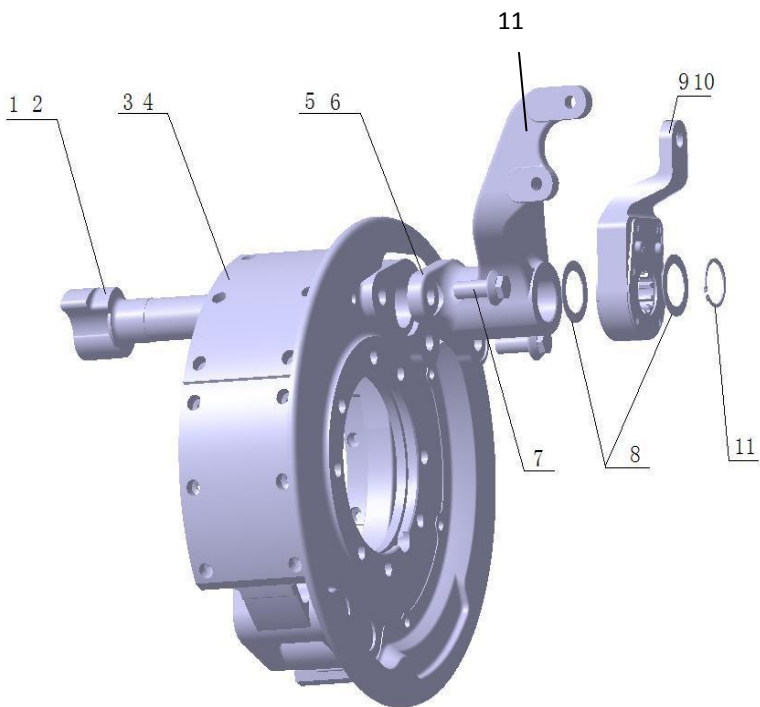

Item	EAN	Nombre	Cant
1	PLU	Leva Freno Delantero LH	1
2	PLU	Leva Freno Delantero RH	1
3	PLU	Freno Delantero LH	1
4	PLU	Freno Delantero RH	1
5	PLU	Soporte Freno Delantero LH	1
6	PLU	Soporte Freno Delantero RH	1
7	PLU	Tornillo Hexagonal	2
9	7705946210461	Rache Delantero LH V4x4Cm	1
10	7705946210478	Rache Delantero RH V4x4Cm	1