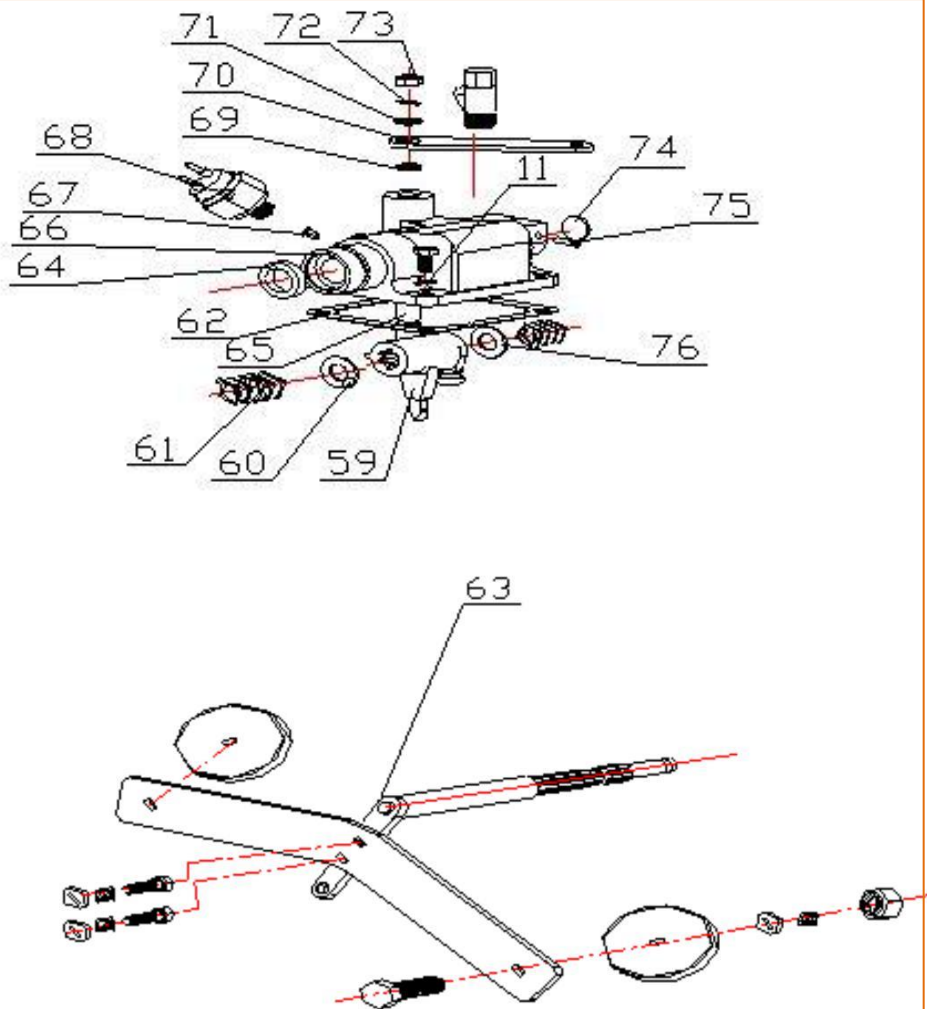

59-73

Item	EAN	Nombre	Cant
59-73	7701023368544	Tapa Selectora Caja	1
59	PLU	Selector	1
60	PLU	Empaque Tapa Selectora	1
61	PLU	Resorte	2
62	PLU	Empaque Tapa Selectora	1
63	7701023341721	Balancín de Caja	1
	7701023341738	Eje Balancín de Caja	(1)
	7701023333320	Brazo Selector Caja	(1)
	7701023695589	Brazo Contra balanceador	1
	7701023695312	Pesa Contra balanceador	4
	7701023333313	Espaciador Balanceador Cambios	2
	CM	Tornillo Hexágono M8x50	2
	7701023665537	Tuerca Hexagona M8	2
	7701023683043	Arandela M8	2
	CM	Tornillo Hexágono M10x45	2
64	7701023686150	Tuerca Hexagona M10	2
	7701023683067	Arandela M10	2
64	7701023336642	Retenedor 27x40x8	1
65	7701023341745	Selector de Caja	(1)
	7701023341752	Eje Selector Caja	(1)
	7701023341769	Bloque Selector Caja	(1)
	7701023341776	Brazo Rotación Selector	1
66	PLU	Cubierta	1
67	CM	Bloque Fijador	1
68	7701023294201	Sensor de Neutra	1