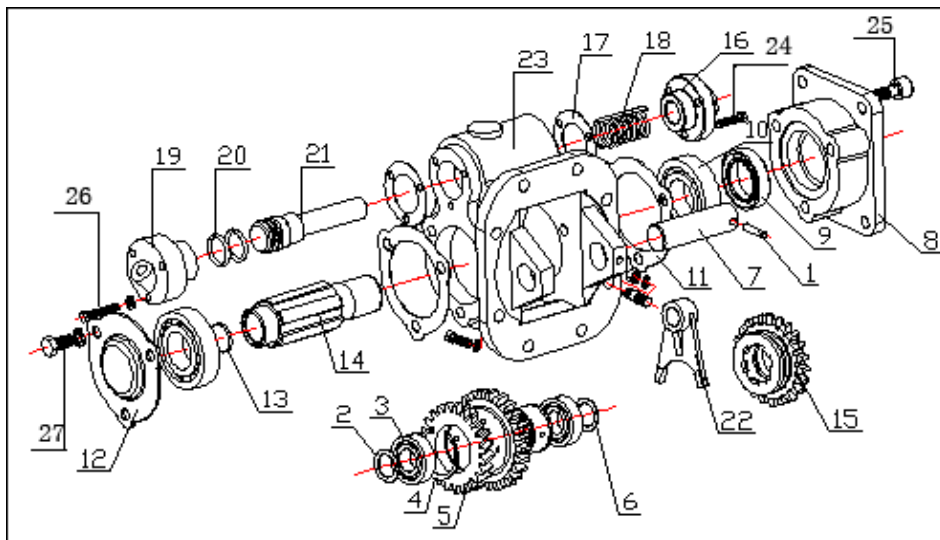

Toma Fuerza

Item	EAN	Nombre	Cant
3	PLU	Rodamiento Eje entrada PTO	2
5	PLU	Piño Eje entrada PTO	1
7	PLU	Pin Entrada PTO	1
8	PLU	Brida Entrada PTO	1
11	PLU	Empaque PTO	2
14	PLU	Eje entrada PTO	1
15	PLU	Piñón PTO	1
16	PLU	Tapa Piston Neumatico PTO	1
19	PLU	Racor Entrada PTO	1
21	PLU	Pistón Neumático Entrada PTO	1