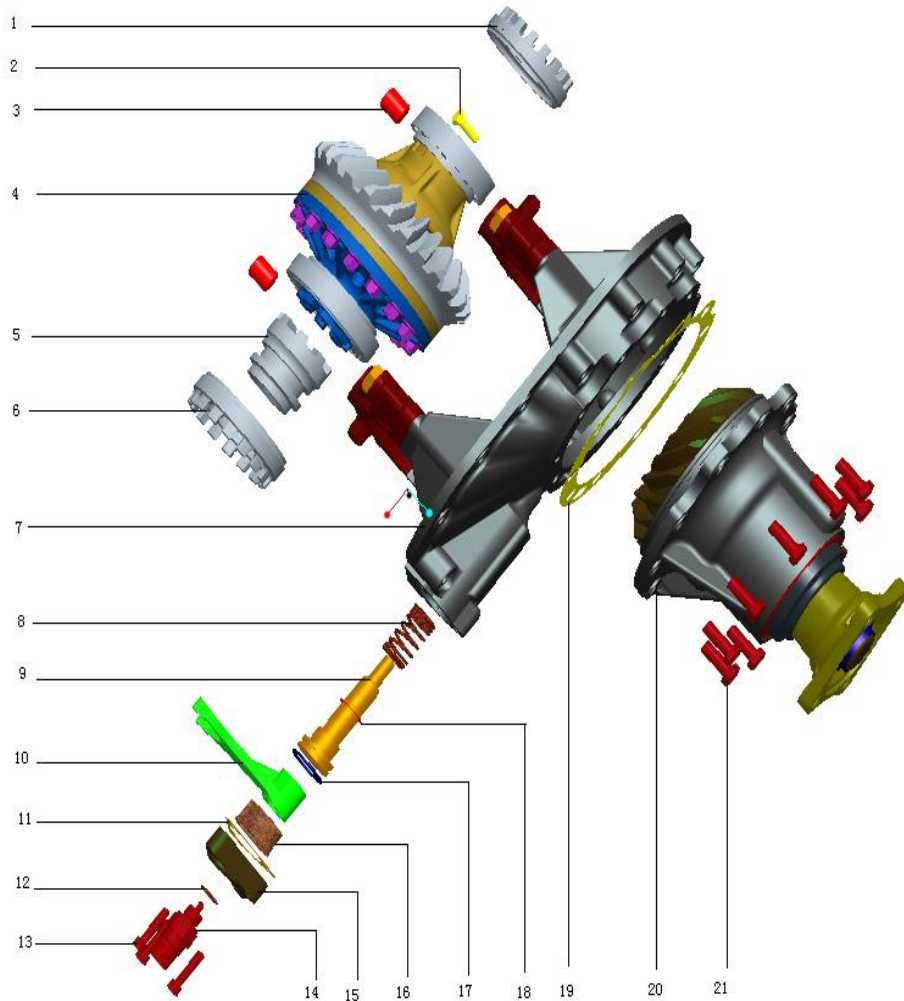

Item	EAN	Nombre	Cant
1	PLU	Anillo Ajuste Diferencial RH	1
2	7701023685122	Tornillo Hexagono M8x25	2
3	PLU	Pin Cilindrico	2
4	7705946264044	Escualizacion V4x4Cm	1
5	PLU	Portacorona Delantero	1
6	PLU	Anillo Ajuste Diferencial LH	1
7	PLU	Carcasa Diferencial	1
8	PLU	Resorte Retorno	1
9	PLU	Eje Cambio	1
10	PLU	Horquilla eje Cambio	1
11	PLU	Empaque Piston	1
13	CM	Tonillo Hexagonal	3
14	7705946273299	Sensor Diferencial V4x4Cm	1
15	PLU	Bloque Cilindro	1
16	PLU	Camisa Cilindro	1
17	CM	Arandela Ajuste	1
18	CM	O-ring	1
19	PLU	Empaque Diferencial	1
20	7705946210430	Diferencial V4x4Cm	1
21	PLU	Tornillos Cabeza Hexagonal	10