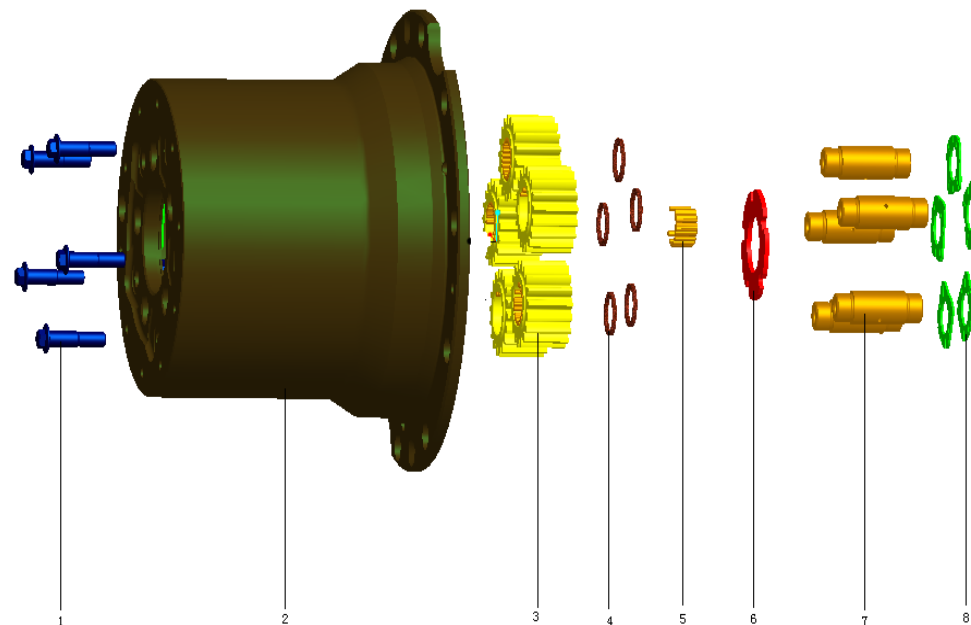

Reductor Rueda Trasera

Item	EAN	Nombre	Cant
1	PLU	Tornillo Hexagonal	5
2	PLU	Reductor de Rueda Con Soporte	1
3	PLU	Planetarios	5
4	PLU	Arandela	5
5	PLU	Aguja Rodamiento	240
6	7705946234948	Arandela Antigiro Red V4x4Cm	1
7	PLU	Eje Planetarios	5
8	PLU	Arandela Planetarios	10