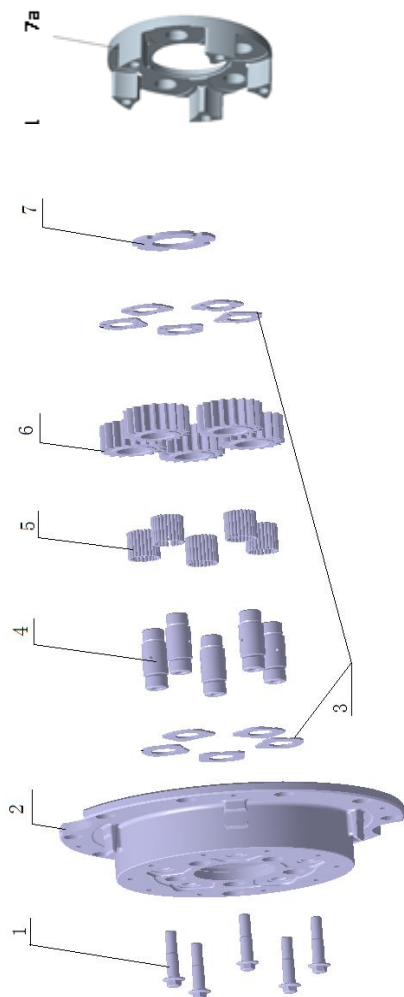

Reductor Rueda Delantero

Item	EAN	Nombre	Cant
1	PLU	Perno Hexagonal	5
2	PLU	House Reductor de Rueda Delantera	1
3	PLU	Arandelas Planetarios Rueda Delantera	10
4	PLU	Eje Planetarios Rueda Delantera	5
5	PLU	Aguja Doramiento	120
6	PLU	Planetarios Rueda Delantera	5
7	7705946234948	Arandela Antigiro Red V4x4Cm	1
7a	PLU	Soporte Planetarios Reductor de Rueda	
8	PLU	Engranaje Dientes Internos	1
9	PLU	Soporte Engranaje interno	1
10	PLU	Anillo retenedor	1