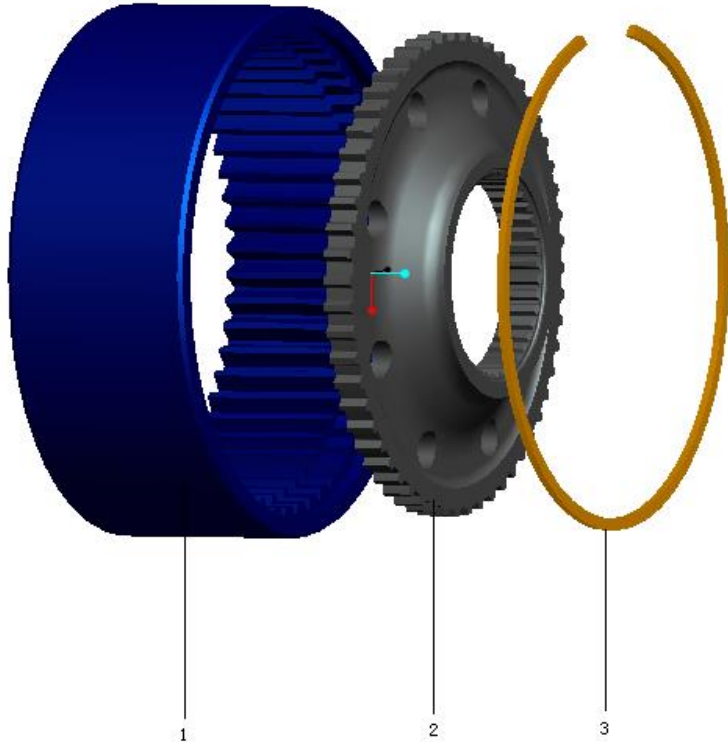

Reductor Rueda Trasera

Item	EAN	Nombre	Cant
1	PLU	Engranaje Dientes Internos	1
2	PLU	Engranaje Soporte	1
3	PLU	Anillo Retencion	1