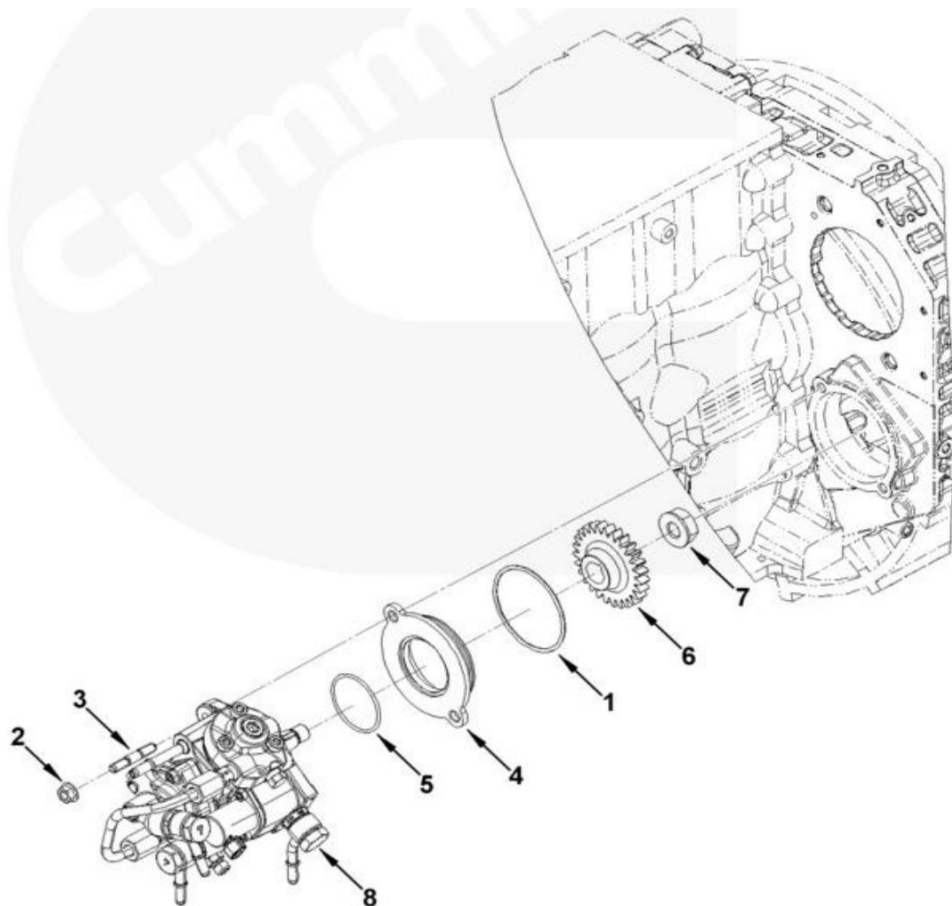

Item	EAN	Nombre	Cant
1	7701023387644	Oring Bomba Inyección	1
2	7701023289238	Tuerca Bomba Inyec-M8 X 1.25	2
3	CM	Esparrago Bomba De Inyec	2
4	PLU	Adaptador Bomba Inyec	1
5	7701023495011	Oring Bomba Inyección	1
6	PLU	Piñon Bomba Inyec	1
7	CM	Tuerca Bomba Inyec	1
8	7701023495004	Bomba de Inyección	1