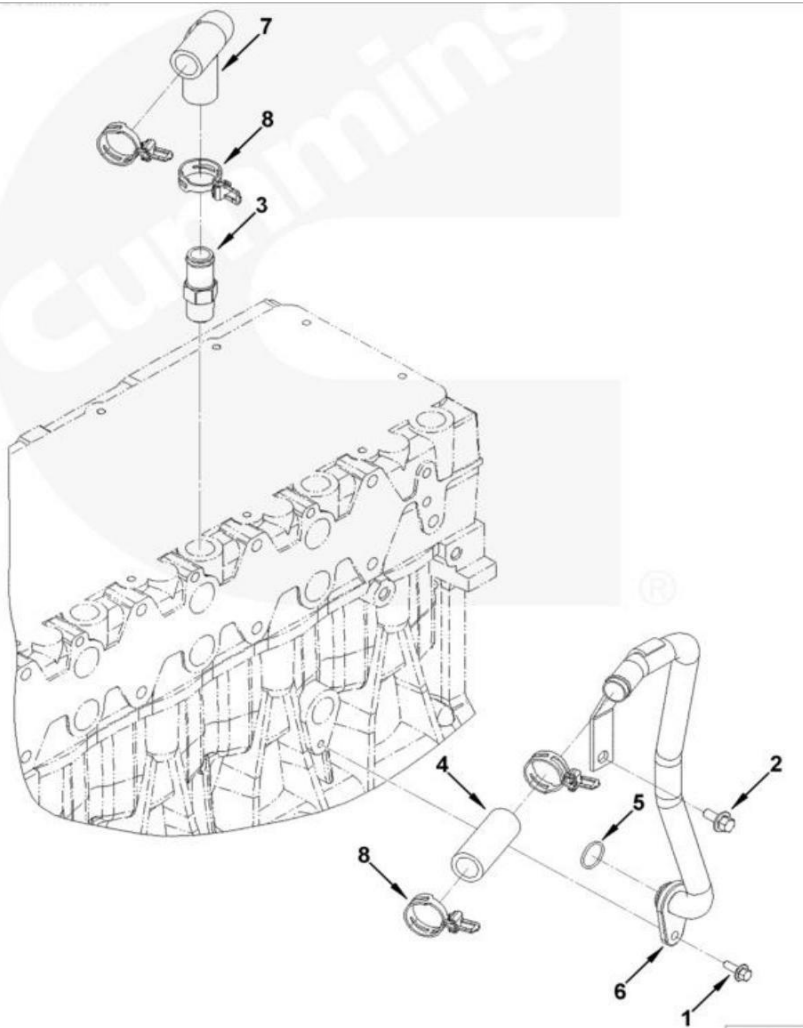

Item	EAN	Nombre	Cant
1	CM	Tornillo Hex M6 X 1.00 X 16.	1
2	7701023510400	Tornillo Hex M8 X 1.25 X 16	1
3	7701023494915	Acople Agua Recircul	1
4	7701023495486	Mang 1 Ent Agua Recirc	1
	7701023494939	Tubo Agua Recirculac	1
5	7701023461177	Oring Tubo Ent Agua	1
6	PLU	Tubo Agua Recircu	1
7	7701023494922	Salida Agua Recircula	1
8	PLU	Abrazadera Mangue Agua Recirc	4